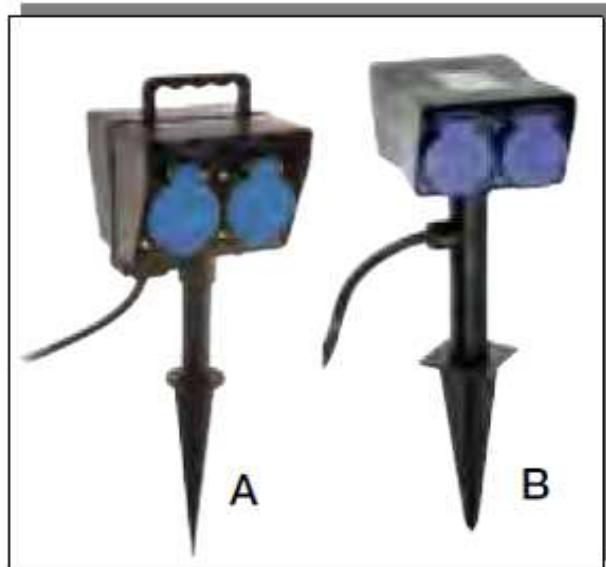

Zeitschaltuhr

a) mechanische Tages-
Zeitschaltuhr mit 96
Schaltzeiten

b) digitale Wochen-Zeitschalt-
Uhr, 8 Programme

Erdspieß-Verteilersteckdose

Anschlußkabel und Schutzkontakt-
stecker, Sicherheitsklapdeckel
IP 44,

a) 2-fach Verteiler mit Zeitschalt-
Uhr, 96 Schaltzeiten á 15 Min.
42x12 cm

b) 2-fach Verteiler,
40x11x7 cm

Gartenspot 235 V

Erdspieß-Leuchte mit Konturenstecker, Neigung einstellbar, Inkl. 5 m Gummikabel

75 x 430 (mit Spieß)
IP 44,

für PAR38 Leuchtmittel E27
Max. 80 W (nicht enth.)

Art.-Nr. 88874

Gartenspot 235 V

schwarzes Gehäuse aus Aludruckguss, Glasscheiben aus Sicherheitsglas, schwenkbarer Metallbügel, inkl. 1,5 m Kabel
Ø 98 x 97 mm (mit Bügel 98 x 150 mm)
IP 68 für MR16 Leuchtmittel GU 10
Max. 50 W (nicht enth.)

Art.-Nr. 88905

Gartenspot 235 V

Erdspieß-Leuchte, schwenkbarer Montagebügel aus Metall, inkl. 1,5 m Kabel
98 x 350 mm (mit Spieß)
IP65,
für MR16 Leuchtmittel GU10
nicht enth.

Art.-Nr. 88906

2 x Gartenspot 24 V