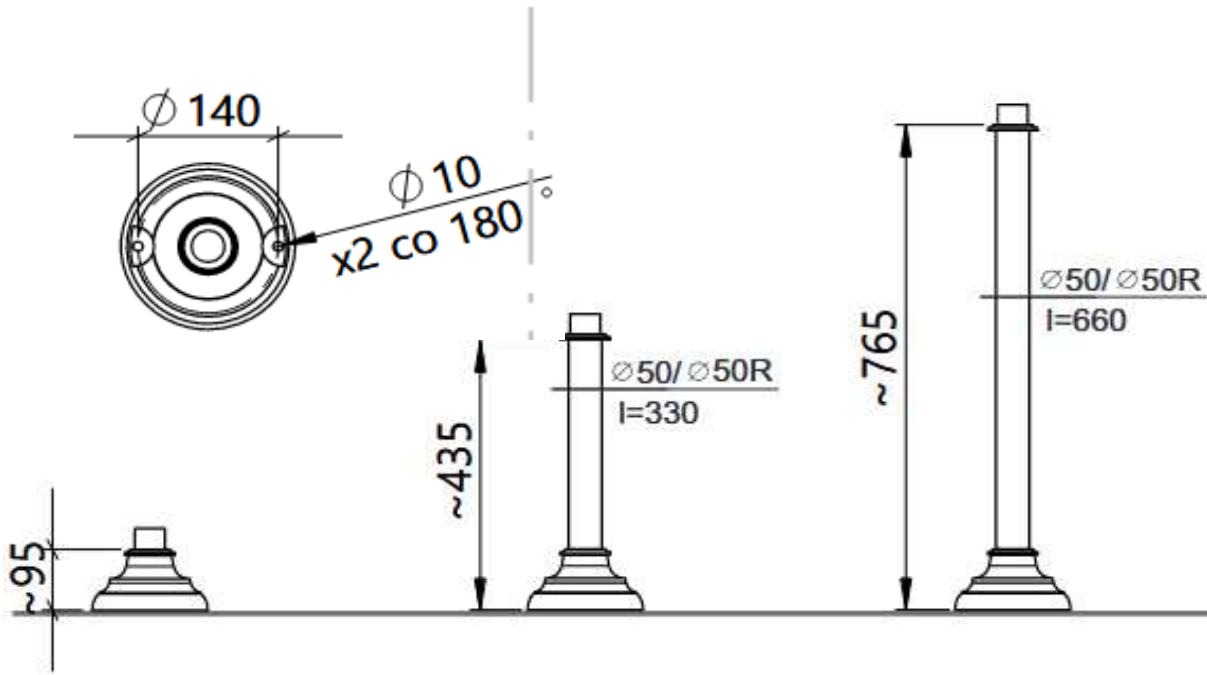

Socket Modell Elba

ELBA