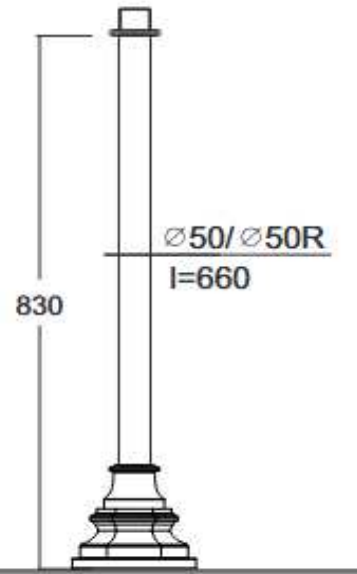

ELBA S

ELBA M

ELBA C

ELBA CP

ELBA P

Socket Modell Zypen

CYPR

CYPR S

Modell	Höhe	Seite	Platz für Ihre Notizen:
Sockel Elba	100 mm	YS3	
Sockel Zypern	100 mm	YS5	
Sockel Zeus	170 mm	YS1	
Sockel Elba C	340 mm	YS3	
Sockel Zypern C	340 mm	YS5	
Sockel Padwa C	420 mm	YS2	
Sockel Elba S	430 mm	YS3	
Sockel Zypern S	430 mm	YS5	
Sockel Rhodos	460 mm	YS6	
Sockel Zeus S	500 mm	YS1	
Sockel Padwa S	500 mm	YS2	
Sockel Rhodos G	575 mm	YS6	
Sockel SK GL	650 mm	Y6a	
Sockel SK KL	650 mm	Y6a	
Sockel Elba P	680 mm	YS3	
Sockel Zypern C2P	680 mm	YS5	
Sockel SK RZ	690 mm	Y6a	
Sockel Rhodos C	700 mm	YS6	
Sockel Zeus P	750 mm	YS1	
Sockel Elba M	760 mm	YS3	
Sockel Zypern M	760 mm	YS1	
Sockel Zeus M	830 mm	YS1	
Sockel Padwa M	830 mm	YS2	
Sockel Zeus P2K	845 mm	YS1	
Sockel Elba CP	915 mm	YS3	
Sockel Zypern CP	915 mm	YS5	
Sockel Pada CP	1000 mm	YS2	
Sockel Rhodos P	1030 mm	YS6	
Sockel Elba L	1100 mm	YS4	
Sockel Zypern L	1100 mm	YS5	
Sockel Rhodos M	1110 mm	YS6	
Sockel Zeus L	1170 mm	YS1	
Sockel Zeus P1K	1170 mm	YS1	
Sockel Padwa L	1170 mm	YS2	