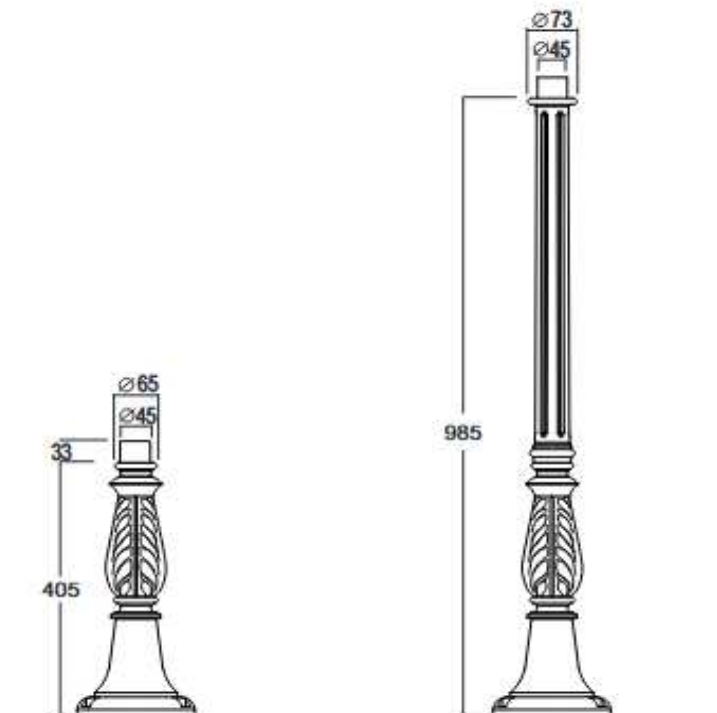

Stehende, niedrige oder hohe Gartenleuchten, oder doch lieber eine Wandleuchte?

Stellen Sie Ihre Leuchte selbst zusammen...

Mit unseren Kombinationen kommt Ihre Kreativität zum Tragen... Lassen Sie sich von den vielfältigen Möglichkeiten inspirieren. Unsere Leuchten sind mit jedem Sockel, Wandarm und Lichtmast kombinierbar....

PADWA

PADWA S

PADWA M

PADWA L

PADWA C

PADWA CP

Socket Modell Elba

ELBA

Modell	Höhe	Seite	Platz für Ihre Notizen:
Sockel Elba	100 mm	YS3	
Sockel Zypern	100 mm	YS5	
Sockel Zeus	170 mm	YS1	
Sockel Elba C	340 mm	YS3	
Sockel Zypern C	340 mm	YS5	
Sockel Padwa C	420 mm	YS2	
Sockel Elba S	430 mm	YS3	
Sockel Zypern S	430 mm	YS5	
Sockel Rhodos	460 mm	YS6	
Sockel Zeus S	500 mm	YS1	
Sockel Padwa S	500 mm	YS2	
Sockel Rhodos G	575 mm	YS6	
Sockel SK GL	650 mm	Y6a	
Sockel SK KL	650 mm	Y6a	
Sockel Elba P	680 mm	YS3	
Sockel Zypern C2P	680 mm	YS5	
Sockel SK RZ	690 mm	Y6a	
Sockel Rhodos C	700 mm	YS6	
Sockel Zeus P	750 mm	YS1	
Sockel Elba M	760 mm	YS3	
Sockel Zypern M	760 mm	YS1	
Sockel Zeus M	830 mm	YS1	
Sockel Padwa M	830 mm	YS2	
Sockel Zeus P2K	845 mm	YS1	
Sockel Elba CP	915 mm	YS3	
Sockel Zypern CP	915 mm	YS5	
Sockel Pada CP	1000 mm	YS2	
Sockel Rhodos P	1030 mm	YS6	
Sockel Elba L	1100 mm	YS4	
Sockel Zypern L	1100 mm	YS5	
Sockel Rhodos M	1110 mm	YS6	
Sockel Zeus L	1170 mm	YS1	
Sockel Zeus P1K	1170 mm	YS1	
Sockel Padwa L	1170 mm	YS2	