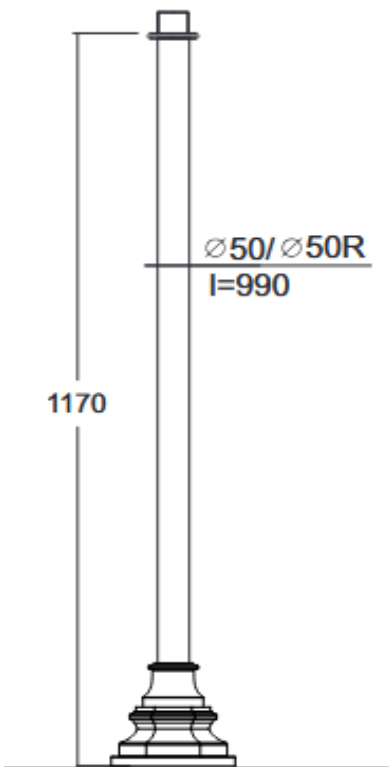

Socket Modell Zypen

CYPR

CYPR S

CYPR M