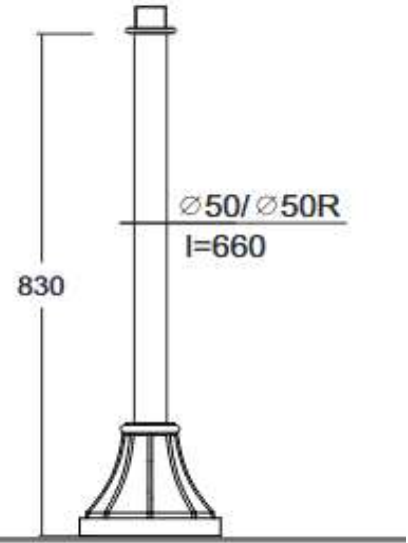

ZEUS

ZEUS S

ZEUS M

ZEUS P

ZEUS L

ZEUS P1K