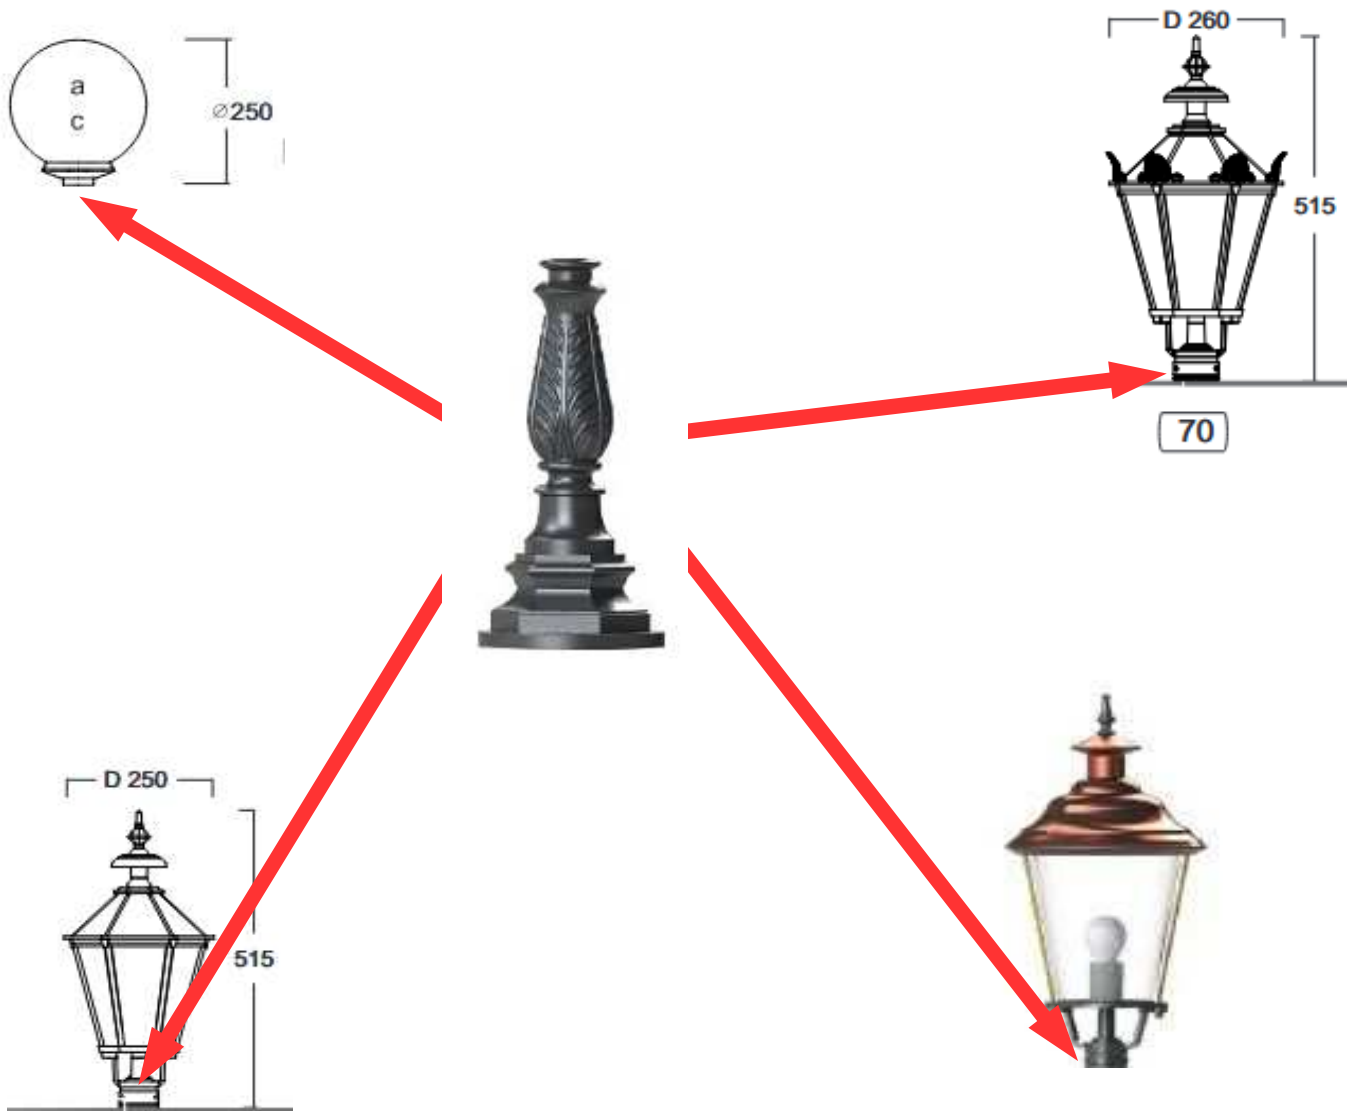

Kombinieren Sie selbst...

Ein System, viele Möglichkeiten, kombinieren Sie selbst...

Bei der Entscheidung, welche Gartenleuchte die „Beste“ ist, sind einige Dinge zu beachten...
Zuallererst sollte die Leuchte zum Stil des Gartens passen...

Stehende, niedrige oder hohe Gartenleuchten, oder doch lieber eine Wandleuchte?

Stellen Sie Ihre Leuchte selbst zusammen...

Mit unseren Kombinationen kommt Ihre Kreativität zum Tragen... Lassen Sie sich von den vielfältigen Möglichkeiten inspirieren. Unsere Leuchten sind mit jedem Sockel, Wandarm und Lichtmast kombinierbar....

Sie werden überrascht sein, wie kreativ Sie sind, wenn Sie erstmal die Lust gepackt hat...