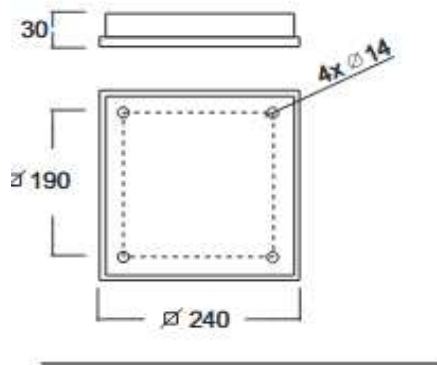

Sockel
Modell Saale-Kreis
3 Modelle