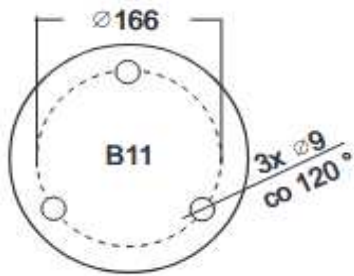

ELBA S

ELBA M

ELBA C

ELBA CP

ELBA P

Socket Modell Zypen

CYPR

CYPR S

Modell	Höhe	Seite	Platz für Ihre Notizen:
Sockel Elba	100 mm	YS3	
Sockel Zypern	100 mm	YS5	
Sockel Zeus	170 mm	YS1	
Sockel Elba C	340 mm	YS3	
Sockel Zypern C	340 mm	YS5	
Sockel Padwa C	420 mm	YS2	
Sockel Elba S	430 mm	YS3	
Sockel Zypern S	430 mm	YS5	
Sockel Rhodos	460 mm	YS6	
Sockel Zeus S	500 mm	YS1	
Sockel Padwa S	500 mm	YS2	
Sockel Rhodos G	575 mm	YS6	
Sockel SK GL	650 mm	Y6a	
Sockel SK KL	650 mm	Y6a	
Sockel Elba P	680 mm	YS3	
Sockel Zypern C2P	680 mm	YS5	
Sockel SK RZ	690 mm	Y6a	
Sockel Rhodos C	700 mm	YS6	
Sockel Zeus P	750 mm	YS1	
Sockel Elba M	760 mm	YS3	
Sockel Zypern M	760 mm	YS1	
Sockel Zeus M	830 mm	YS1	
Sockel Padwa M	830 mm	YS2	
Sockel Zeus P2K	845 mm	YS1	
Sockel Elba CP	915 mm	YS3	
Sockel Zypern CP	915 mm	YS5	
Sockel Pada CP	1000 mm	YS2	
Sockel Rhodos P	1030 mm	YS6	
Sockel Elba L	1100 mm	YS4	
Sockel Zypern L	1100 mm	YS5	
Sockel Rhodos M	1110 mm	YS6	
Sockel Zeus L	1170 mm	YS1	
Sockel Zeus P1K	1170 mm	YS1	
Sockel Padwa L	1170 mm	YS2	