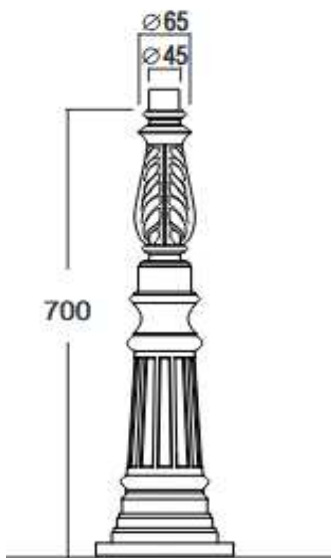

ELBA S

ELBA M

ELBA C

ELBA CP

ELBA P

Socket Modell Zypen

CYPR

CYPR S

CYPR M

CYPR L

CYPR C

CYPR CP

RODOS

RODOS M

RODOS P

RODOS C

Modell	Höhe	Seite	Platz für Ihre Notizen:
Sockel Elba	100 mm	YS3	
Sockel Zypern	100 mm	YS5	
Sockel Zeus	170 mm	YS1	
Sockel Elba C	340 mm	YS3	
Sockel Zypern C	340 mm	YS5	
Sockel Padwa C	420 mm	YS2	
Sockel Elba S	430 mm	YS3	
Sockel Zypern S	430 mm	YS5	
Sockel Rhodos	460 mm	YS6	
Sockel Zeus S	500 mm	YS1	
Sockel Padwa S	500 mm	YS2	
Sockel Rhodos G	575 mm	YS6	
Sockel SK GL	650 mm	Y6a	
Sockel SK KL	650 mm	Y6a	
Sockel Elba P	680 mm	YS3	
Sockel Zypern C2P	680 mm	YS5	
Sockel SK RZ	690 mm	Y6a	
Sockel Rhodos C	700 mm	YS6	
Sockel Zeus P	750 mm	YS1	
Sockel Elba M	760 mm	YS3	
Sockel Zypern M	760 mm	YS1	
Sockel Zeus M	830 mm	YS1	
Sockel Padwa M	830 mm	YS2	
Sockel Zeus P2K	845 mm	YS1	
Sockel Elba CP	915 mm	YS3	
Sockel Zypern CP	915 mm	YS5	
Sockel Pada CP	1000 mm	YS2	
Sockel Rhodos P	1030 mm	YS6	
Sockel Elba L	1100 mm	YS4	
Sockel Zypern L	1100 mm	YS5	
Sockel Rhodos M	1110 mm	YS6	
Sockel Zeus L	1170 mm	YS1	
Sockel Zeus P1K	1170 mm	YS1	
Sockel Padwa L	1170 mm	YS2	