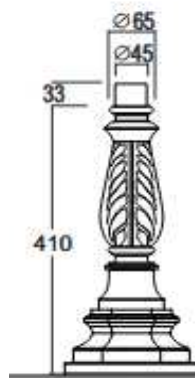

Socket Modell Zypen

CYPR

CYPR S

CYPR M