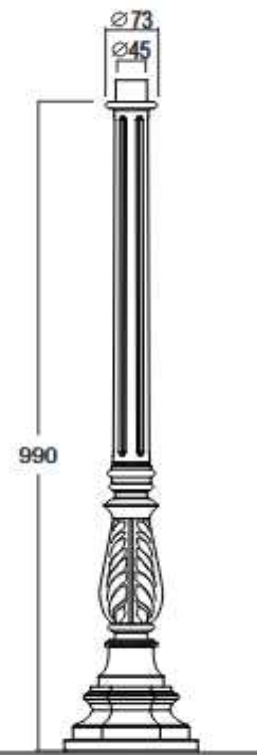

Socket Modell Zypen

CYPR

CYPR S

CYPR M