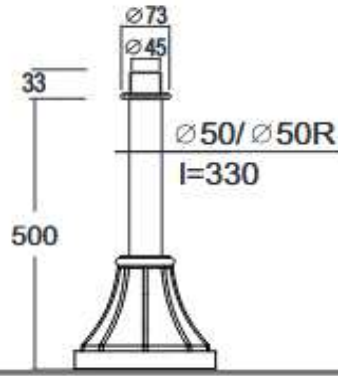

ZEUS

ZEUS S

ZEUS M

ZEUS P

ZEUS L

ZEUS P1K