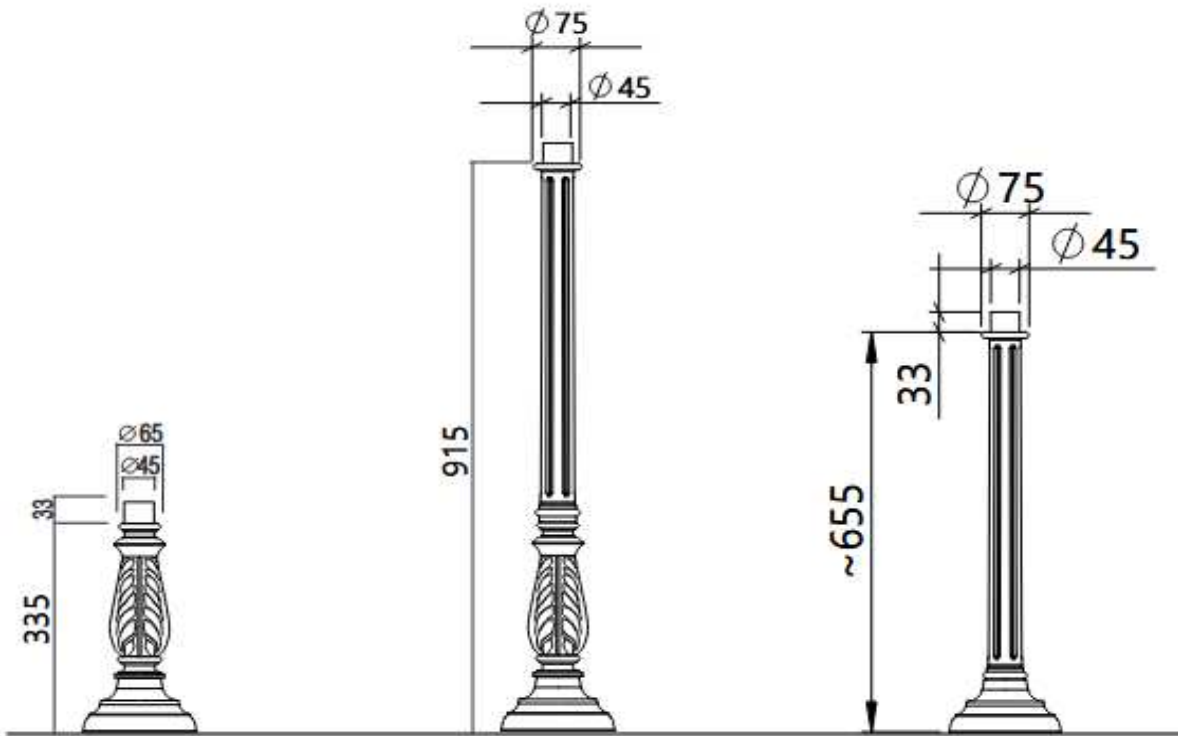

ELBA S

ELBA M