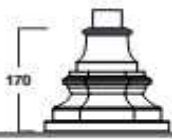

PADWA

PADWA S

PADWA M

PADWA L

PADWA C

PADWA CP

Socket Modell Elba

ELBA

ELBA S

ELBA M

ELBA C

ELBA CP

ELBA P

Socket Modell Zypen

CYPR

CYPR S