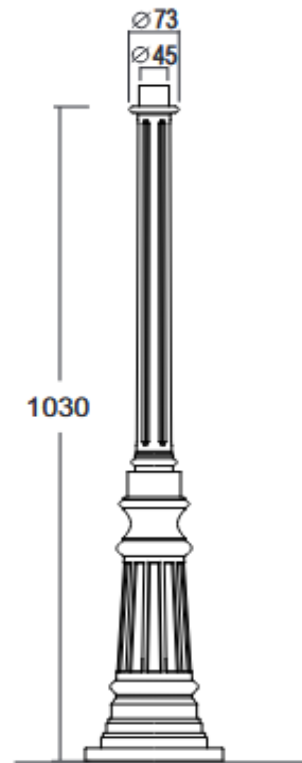

PADWA

PADWA S

PADWA M

PADWA L

PADWA C

PADWA CP

Socket Modell Elba

ELBA

ELBA S

ELBA M

ELBA C

ELBA CP

ELBA P

Socket Modell Zypen

CYPR

CYPR S

CYPR M

CYPR L

CYPR C

CYPR CP

RODOS

RODOS M

RODOS P

RODOS C

Modell	Höhe	Seite	Platz für Ihre Notizen:
Sockel Elba	100 mm	YS3	
Sockel Zypern	100 mm	YS5	
Sockel Zeus	170 mm	YS1	
Sockel Elba C	340 mm	YS3	
Sockel Zypern C	340 mm	YS5	
Sockel Padwa C	420 mm	YS2	
Sockel Elba S	430 mm	YS3	
Sockel Zypern S	430 mm	YS5	
Sockel Rhodos	460 mm	YS6	
Sockel Zeus S	500 mm	YS1	
Sockel Padwa S	500 mm	YS2	
Sockel Rhodos G	575 mm	YS6	
Sockel SK GL	650 mm	Y6a	
Sockel SK KL	650 mm	Y6a	
Sockel Elba P	680 mm	YS3	
Sockel Zypern C2P	680 mm	YS5	
Sockel SK RZ	690 mm	Y6a	
Sockel Rhodos C	700 mm	YS6	
Sockel Zeus P	750 mm	YS1	
Sockel Elba M	760 mm	YS3	
Sockel Zypern M	760 mm	YS1	
Sockel Zeus M	830 mm	YS1	
Sockel Padwa M	830 mm	YS2	
Sockel Zeus P2K	845 mm	YS1	
Sockel Elba CP	915 mm	YS3	
Sockel Zypern CP	915 mm	YS5	
Sockel Pada CP	1000 mm	YS2	
Sockel Rhodos P	1030 mm	YS6	
Sockel Elba L	1100 mm	YS4	
Sockel Zypern L	1100 mm	YS5	
Sockel Rhodos M	1110 mm	YS6	
Sockel Zeus L	1170 mm	YS1	
Sockel Zeus P1K	1170 mm	YS1	
Sockel Padwa L	1170 mm	YS2	