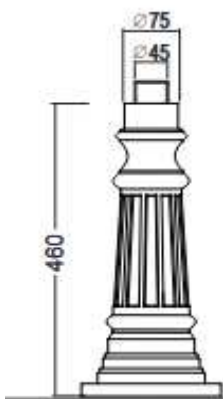

CYPR M

CYPR L

CYPR C

CYPR CP

RODOS

RODOS M

RODOS P

RODOS C

Modell	Höhe	Seite	Platz für Ihre Notizen:
Sockel Elba	100 mm	YS3	
Sockel Zypern	100 mm	YS5	
Sockel Zeus	170 mm	YS1	
Sockel Elba C	340 mm	YS3	
Sockel Zypern C	340 mm	YS5	
Sockel Padwa C	420 mm	YS2	
Sockel Elba S	430 mm	YS3	
Sockel Zypern S	430 mm	YS5	
Sockel Rhodos	460 mm	YS6	
Sockel Zeus S	500 mm	YS1	
Sockel Padwa S	500 mm	YS2	
Sockel Rhodos G	575 mm	YS6	
Sockel SK GL	650 mm	Y6a	
Sockel SK KL	650 mm	Y6a	
Sockel Elba P	680 mm	YS3	
Sockel Zypern C2P	680 mm	YS5	
Sockel SK RZ	690 mm	Y6a	
Sockel Rhodos C	700 mm	YS6	
Sockel Zeus P	750 mm	YS1	
Sockel Elba M	760 mm	YS3	
Sockel Zypern M	760 mm	YS1	
Sockel Zeus M	830 mm	YS1	
Sockel Padwa M	830 mm	YS2	
Sockel Zeus P2K	845 mm	YS1	
Sockel Elba CP	915 mm	YS3	
Sockel Zypern CP	915 mm	YS5	
Sockel Pada CP	1000 mm	YS2	
Sockel Rhodos P	1030 mm	YS6	
Sockel Elba L	1100 mm	YS4	
Sockel Zypern L	1100 mm	YS5	
Sockel Rhodos M	1110 mm	YS6	
Sockel Zeus L	1170 mm	YS1	
Sockel Zeus P1K	1170 mm	YS1	
Sockel Padwa L	1170 mm	YS2	