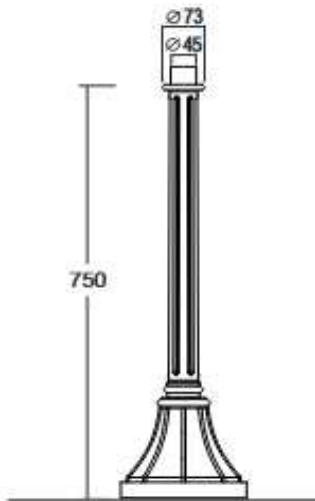

ZEUS

ZEUS S

ZEUS M

ZEUS P

ZEUS L

ZEUS P1K