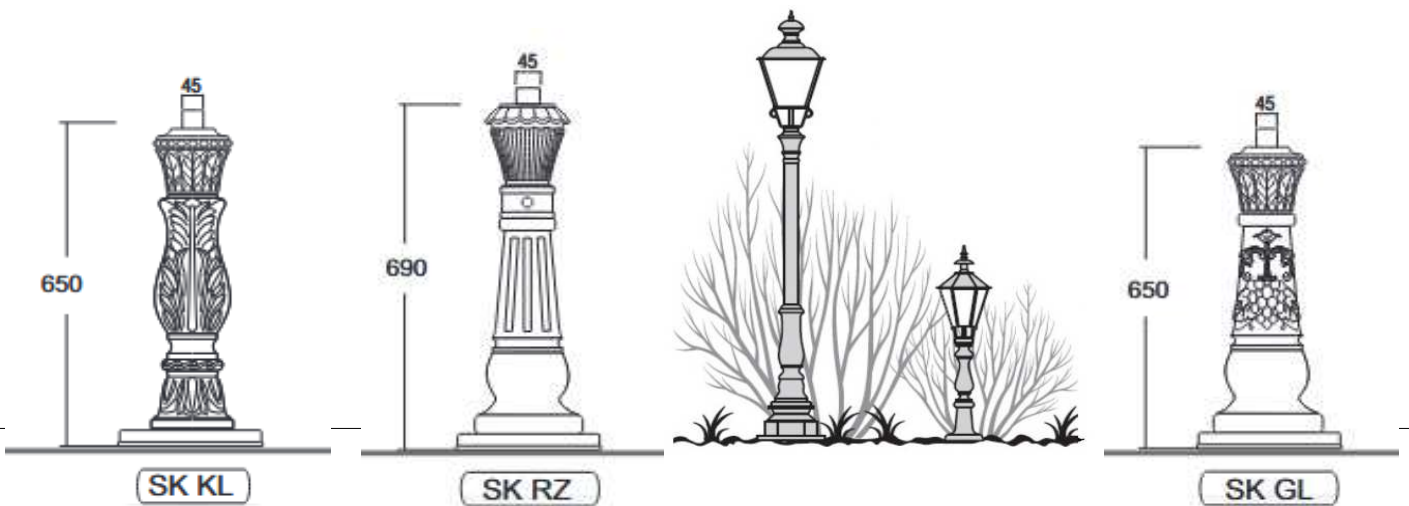

ELBA S

ELBA M

ELBA C

ELBA CP

ELBA P

Socket Modell Zypen

CYPR

CYPR S

CYPR M

CYPR L

CYPR C

CYPR CP

RODOS

RODOS M

RODOS P

RODOS C

RODOS G

Sockel
Modell Saale-Kreis
3 Modelle

Übersicht Sockel (Vergleich der unteren „Füße“)

Modell Padwa

Modell Zeus

Modell Zypern

Modell Rhodos

Übersicht Sockel (sortiert nach Größe)

Modell	Höhe	Seite	Platz für Ihre Notizen:
Sockel Elba	100 mm	YS3	
Sockel Zypern	100 mm	YS5	
Sockel Zeus	170 mm	YS1	
Sockel Elba C	340 mm	YS3	
Sockel Zypern C	340 mm	YS5	
Sockel Padwa C	420 mm	YS2	
Sockel Elba S	430 mm	YS3	
Sockel Zypern S	430 mm	YS5	
Sockel Rhodos	460 mm	YS6	
Sockel Zeus S	500 mm	YS1	
Sockel Padwa S	500 mm	YS2	
Sockel Rhodos G	575 mm	YS6	
Sockel SK GL	650 mm	Y6a	
Sockel SK KL	650 mm	Y6a	
Sockel Elba P	680 mm	YS3	
Sockel Zypern C2P	680 mm	YS5	
Sockel SK RZ	690 mm	Y6a	
Sockel Rhodos C	700 mm	YS6	
Sockel Zeus P	750 mm	YS1	
Sockel Elba M	760 mm	YS3	
Sockel Zypern M	760 mm	YS1	
Sockel Zeus M	830 mm	YS1	
Sockel Padwa M	830 mm	YS2	
Sockel Zeus P2K	845 mm	YS1	
Sockel Elba CP	915 mm	YS3	
Sockel Zypern CP	915 mm	YS5	
Sockel Pada CP	1000 mm	YS2	
Sockel Rhodos P	1030 mm	YS6	
Sockel Elba L	1100 mm	YS4	
Sockel Zypern L	1100 mm	YS5	
Sockel Rhodos M	1110 mm	YS6	
Sockel Zeus L	1170 mm	YS1	
Sockel Zeus P1K	1170 mm	YS1	
Sockel Padwa L	1170 mm	YS2	