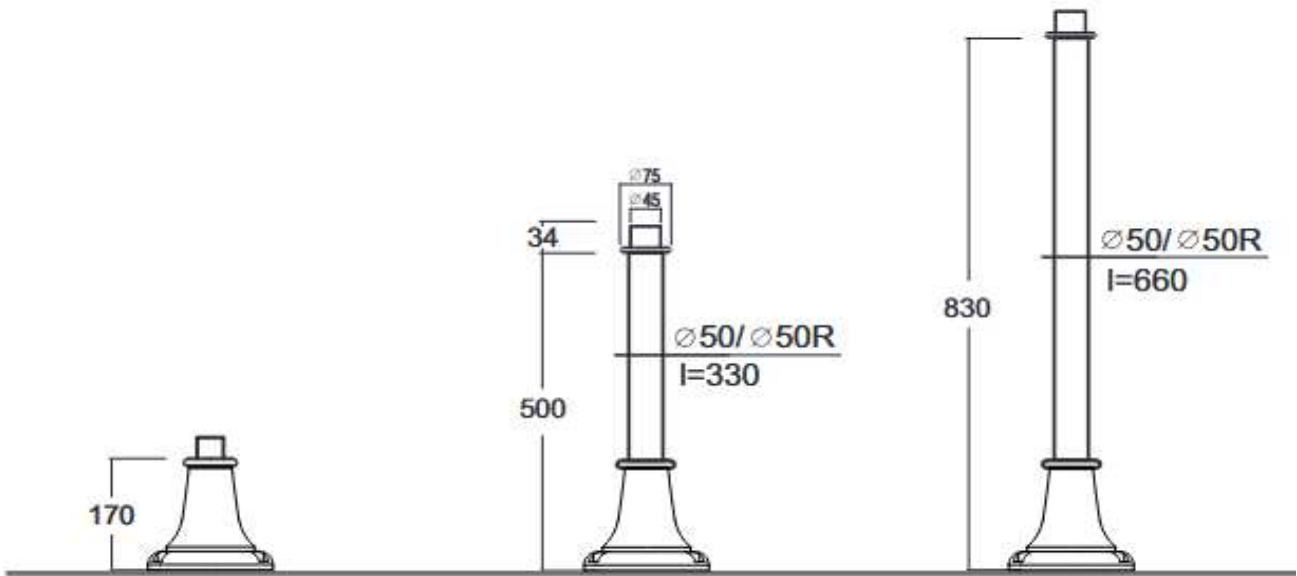

Sockel Modell Padwa

PADWA

PADWA S

PADWA M