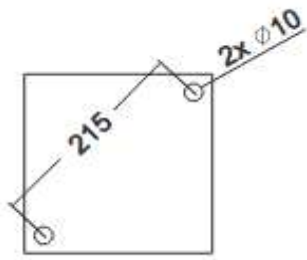

ZEUS

ZEUS S

ZEUS M

ZEUS P

ZEUS L

ZEUS P1K