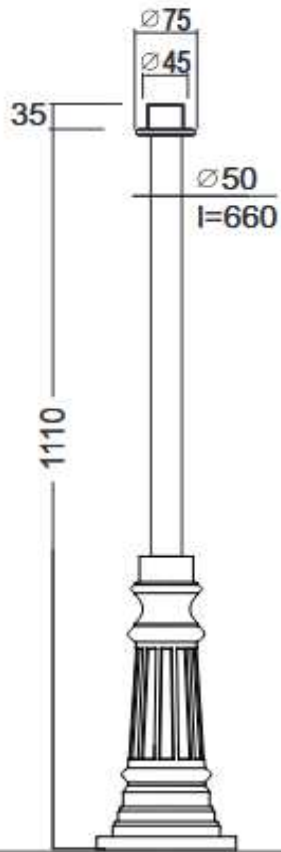

CYPR M

CYPR L

CYPR C

CYPR CP

RODOS

RODOS M

RODOS P

RODOS C

Modell	Höhe	Seite	Platz für Ihre Notizen:
Sockel Elba	100 mm	YS3	
Sockel Zypern	100 mm	YS5	
Sockel Zeus	170 mm	YS1	
Sockel Elba C	340 mm	YS3	
Sockel Zypern C	340 mm	YS5	
Sockel Padwa C	420 mm	YS2	
Sockel Elba S	430 mm	YS3	
Sockel Zypern S	430 mm	YS5	
Sockel Rhodos	460 mm	YS6	
Sockel Zeus S	500 mm	YS1	
Sockel Padwa S	500 mm	YS2	
Sockel Rhodos G	575 mm	YS6	
Sockel SK GL	650 mm	Y6a	
Sockel SK KL	650 mm	Y6a	
Sockel Elba P	680 mm	YS3	
Sockel Zypern C2P	680 mm	YS5	
Sockel SK RZ	690 mm	Y6a	
Sockel Rhodos C	700 mm	YS6	
Sockel Zeus P	750 mm	YS1	
Sockel Elba M	760 mm	YS3	
Sockel Zypern M	760 mm	YS1	
Sockel Zeus M	830 mm	YS1	
Sockel Padwa M	830 mm	YS2	
Sockel Zeus P2K	845 mm	YS1	
Sockel Elba CP	915 mm	YS3	
Sockel Zypern CP	915 mm	YS5	
Sockel Pada CP	1000 mm	YS2	
Sockel Rhodos P	1030 mm	YS6	
Sockel Elba L	1100 mm	YS4	
Sockel Zypern L	1100 mm	YS5	
Sockel Rhodos M	1110 mm	YS6	
Sockel Zeus L	1170 mm	YS1	
Sockel Zeus P1K	1170 mm	YS1	
Sockel Padwa L	1170 mm	YS2	