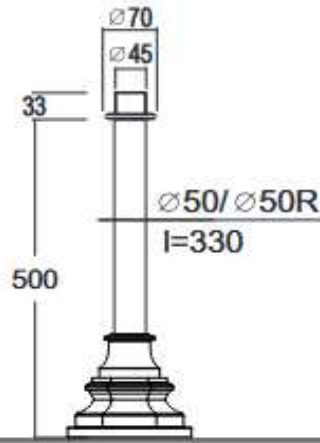

Socket Modell Zypen

CYPR

CYPR S

CYPR M