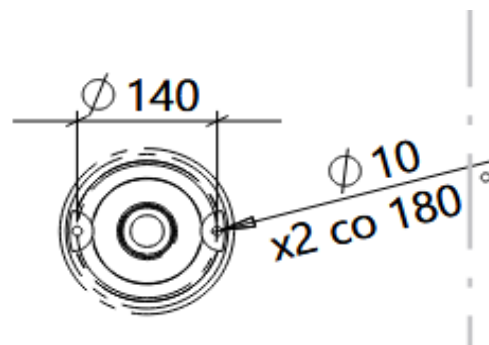

Stehende, niedrige oder hohe Gartenleuchten, oder doch lieber eine Wandleuchte?

Stellen Sie Ihre Leuchte selbst zusammen...

Mit unseren Kombinationen kommt Ihre Kreativität zum Tragen... Lassen Sie sich von den vielfältigen Möglichkeiten inspirieren. Unsere Leuchten sind mit jedem Sockel, Wandarm und Lichtmast kombinierbar....

Sie werden überrascht sein, wie kreativ Sie sind, wenn Sie erstmal die Lust gepackt hat...

CYPR C2P

CYPR XL

RODOS XL 2/2

folg. Höhe lieferbar

X 1580 mm

X 1980 mm

X 2330 mm