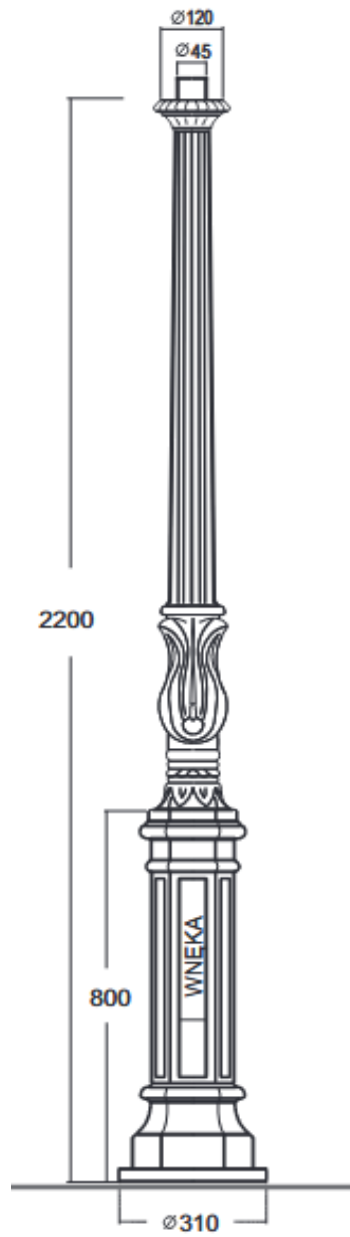

Sie werden überrascht sein, wie kreativ Sie sind, wenn Sie erstmal die Lust gepackt hat...

CYPR C2P

CYPR XL

RODOS XL 2/2

folg. Höhe lieferbar

X 1580 mm

X 1980 mm

X 2330 mm

Lichtmast

Modell Hamburg

2 Varianten / Ausführungen

HAMBURG

HAMBURG L

Lichtmast

Modell Neuwied

18 Varianten / Ausführungen

Lichtmaste Modell Rondo

Lichtmast

Modell Koblenz

14 Varianten / Ausführungen

PA P0K

PA P1K

PA P3K

Lichtmast
Modell Solingen

~~Lichtmast
Modell Koblenz~~

Lichtmast
Modell Saale Kreis

~~Lichtmast
Modell Solingen~~

Lichtmast Modell Saale-Kreis

Lichtmast
Modell Stuttgart

~~Lichtmast
Modell Saale Kreis~~

S2 P0

S2 P1