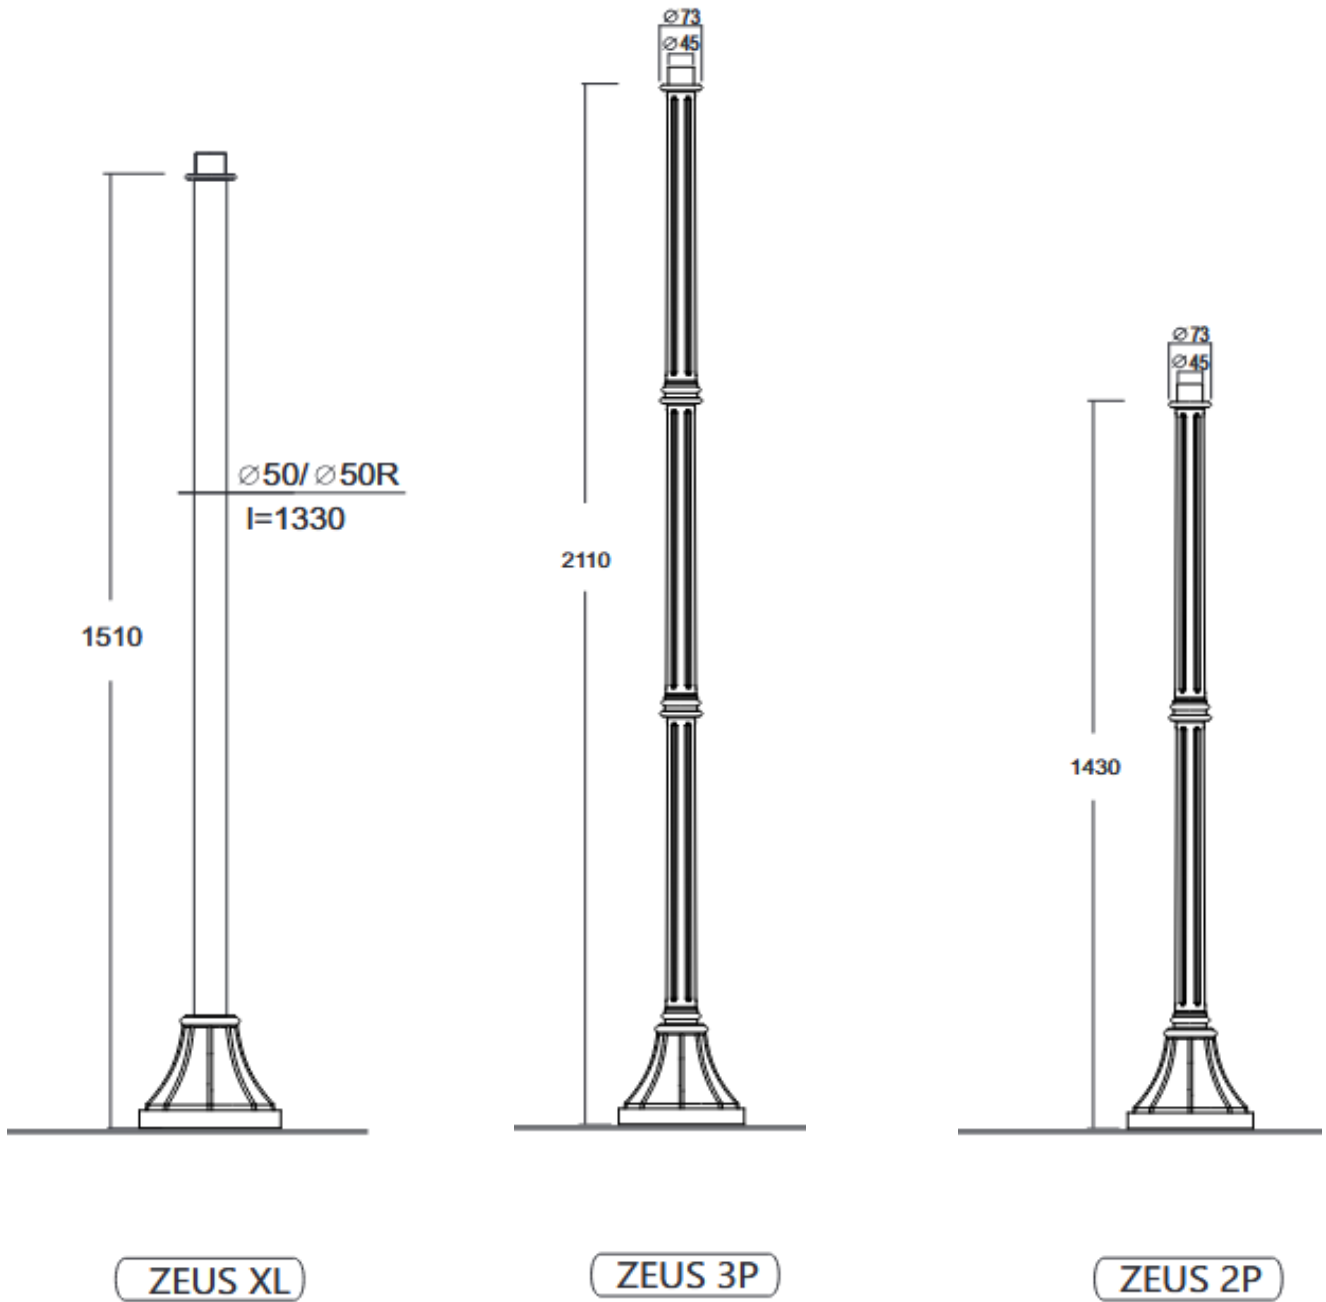

Kombinieren Sie selbst...

Ein System, viele Möglichkeiten, kombinieren Sie selbst...

Bei der Entscheidung, welche Gartenleuchte die „Beste“ ist, sind einige Dinge zu beachten...
Zuallererst sollte die Leuchte zum Stil des Gartens passen...

Stehende, niedrige oder hohe Gartenleuchten, oder doch lieber eine Wandleuchte?

Stellen Sie Ihre Leuchte selbst zusammen...

Mit unseren Kombinationen kommt Ihre Kreativität zum Tragen... Lassen Sie sich von den vielfältigen Möglichkeiten inspirieren. Unsere Leuchten sind mit jedem Sockel, Wandarm und Lichtmast kombinierbar....

Sie werden überrascht sein, wie kreativ Sie sind, wenn Sie erstmal die Lust gepackt hat...

CYPR C2P

CYPR XL

RODOS XL 2/2

folg. Höhe lieferbar

X 1580 mm

X 1980 mm

X 2330 mm