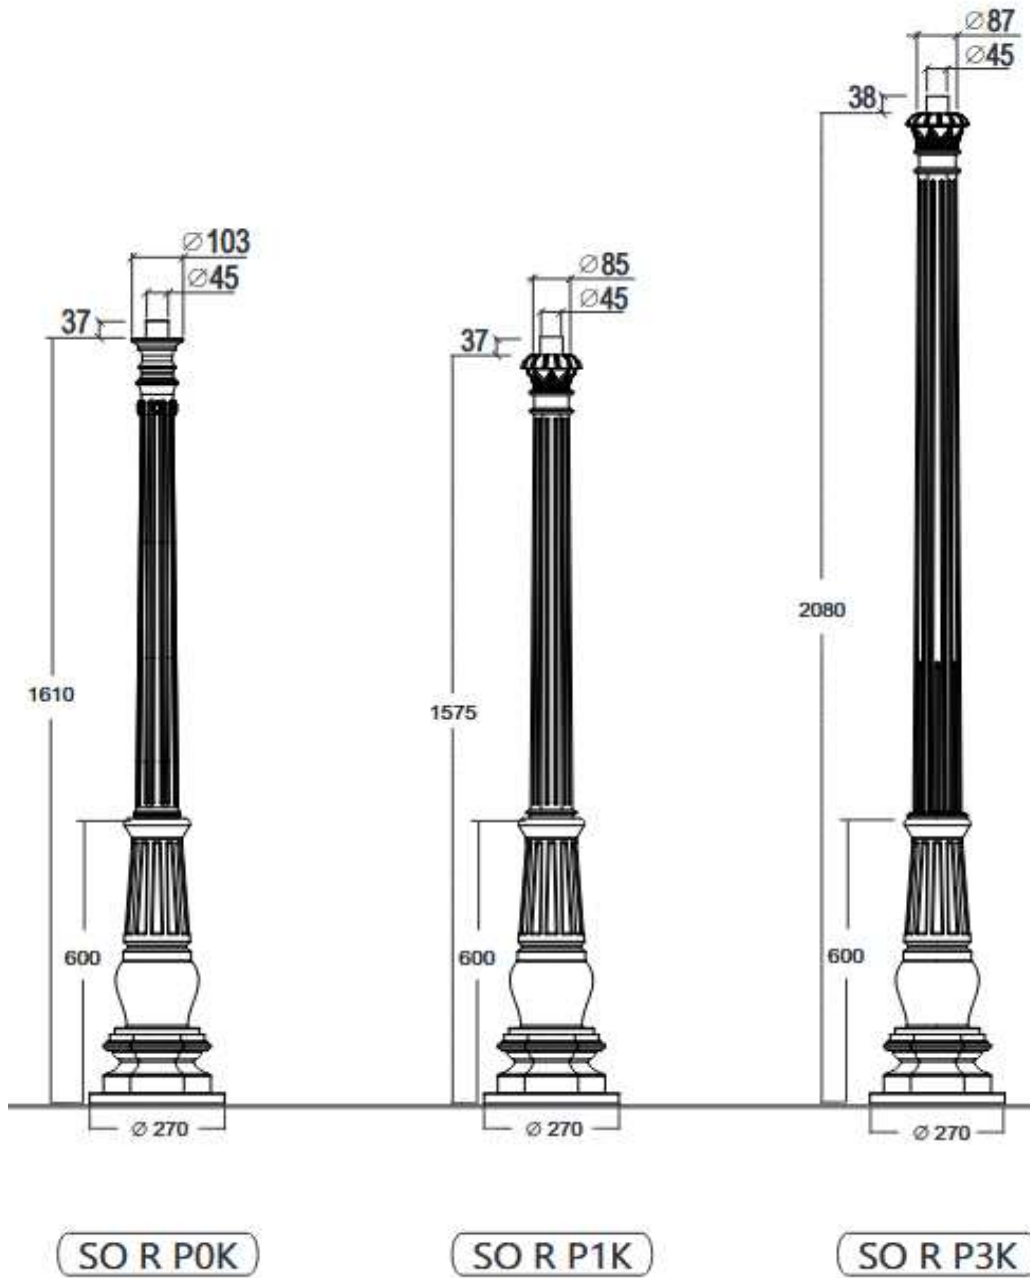

Sie werden überrascht sein, wie kreativ Sie sind, wenn Sie erstmal die Lust gepackt hat...

CYPR C2P

CYPR XL

RODOS XL 2/2

folg. Höhe lieferbar

X 1580 mm

X 1980 mm

X 2330 mm

Lichtmast

Modell Hamburg

2 Varianten / Ausführungen

HAMBURG

HAMBURG L

Lichtmast

Modell Neuwied

18 Varianten / Ausführungen