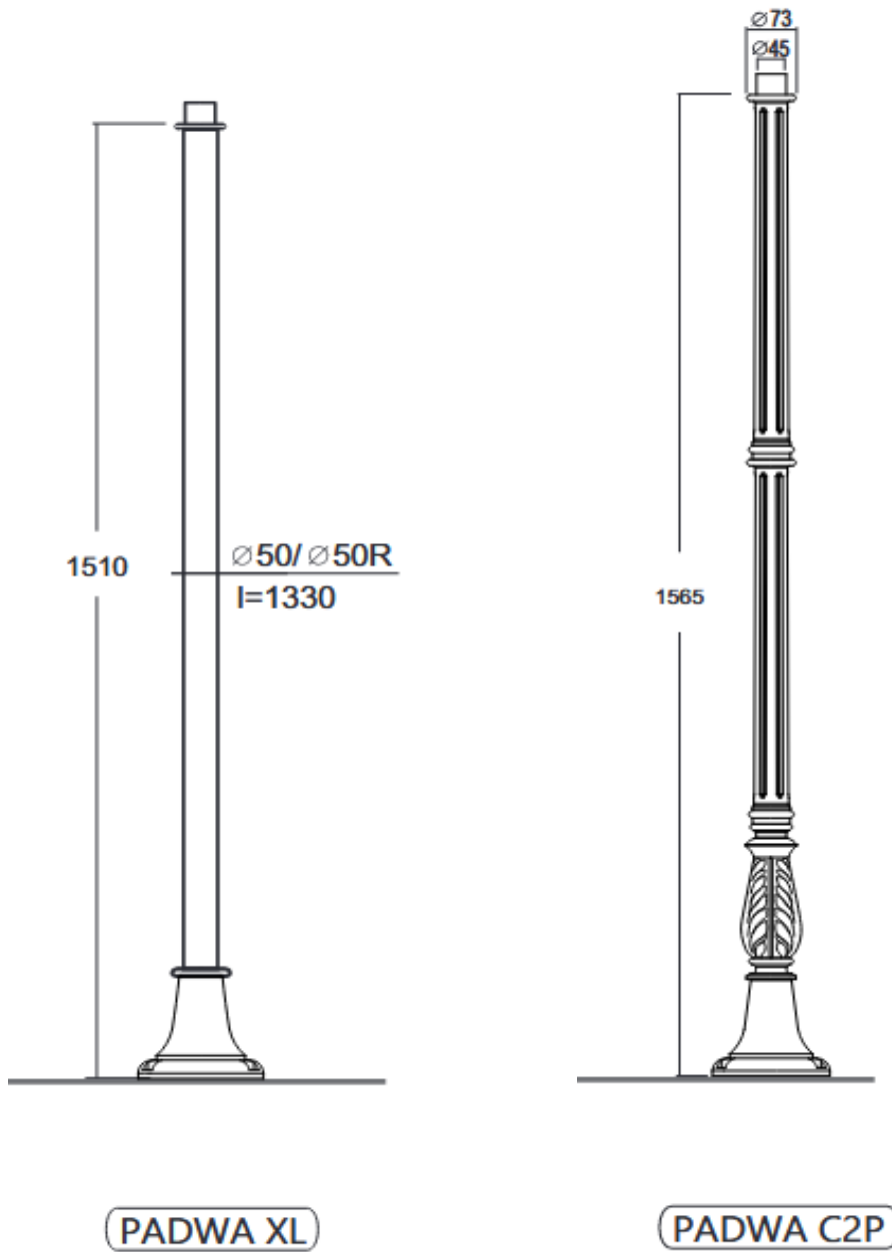

Stehende, niedrige oder hohe Gartenleuchten, oder doch lieber eine Wandleuchte?

Stellen Sie Ihre Leuchte selbst zusammen...

Mit unseren Kombinationen kommt Ihre Kreativität zum Tragen... Lassen Sie sich von den vielfältigen Möglichkeiten inspirieren. Unsere Leuchten sind mit jedem Sockel, Wandarm und Lichtmast kombinierbar....

Sie werden überrascht sein, wie kreativ Sie sind, wenn Sie erstmal die Lust gepackt hat...

CYPR C2P

CYPR XL

RODOS XL 2/2

folg. Höhe lieferbar

X 1580 mm

X 1980 mm

X 2330 mm