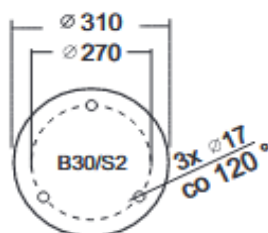

Lichtmast Modell Stuttgart