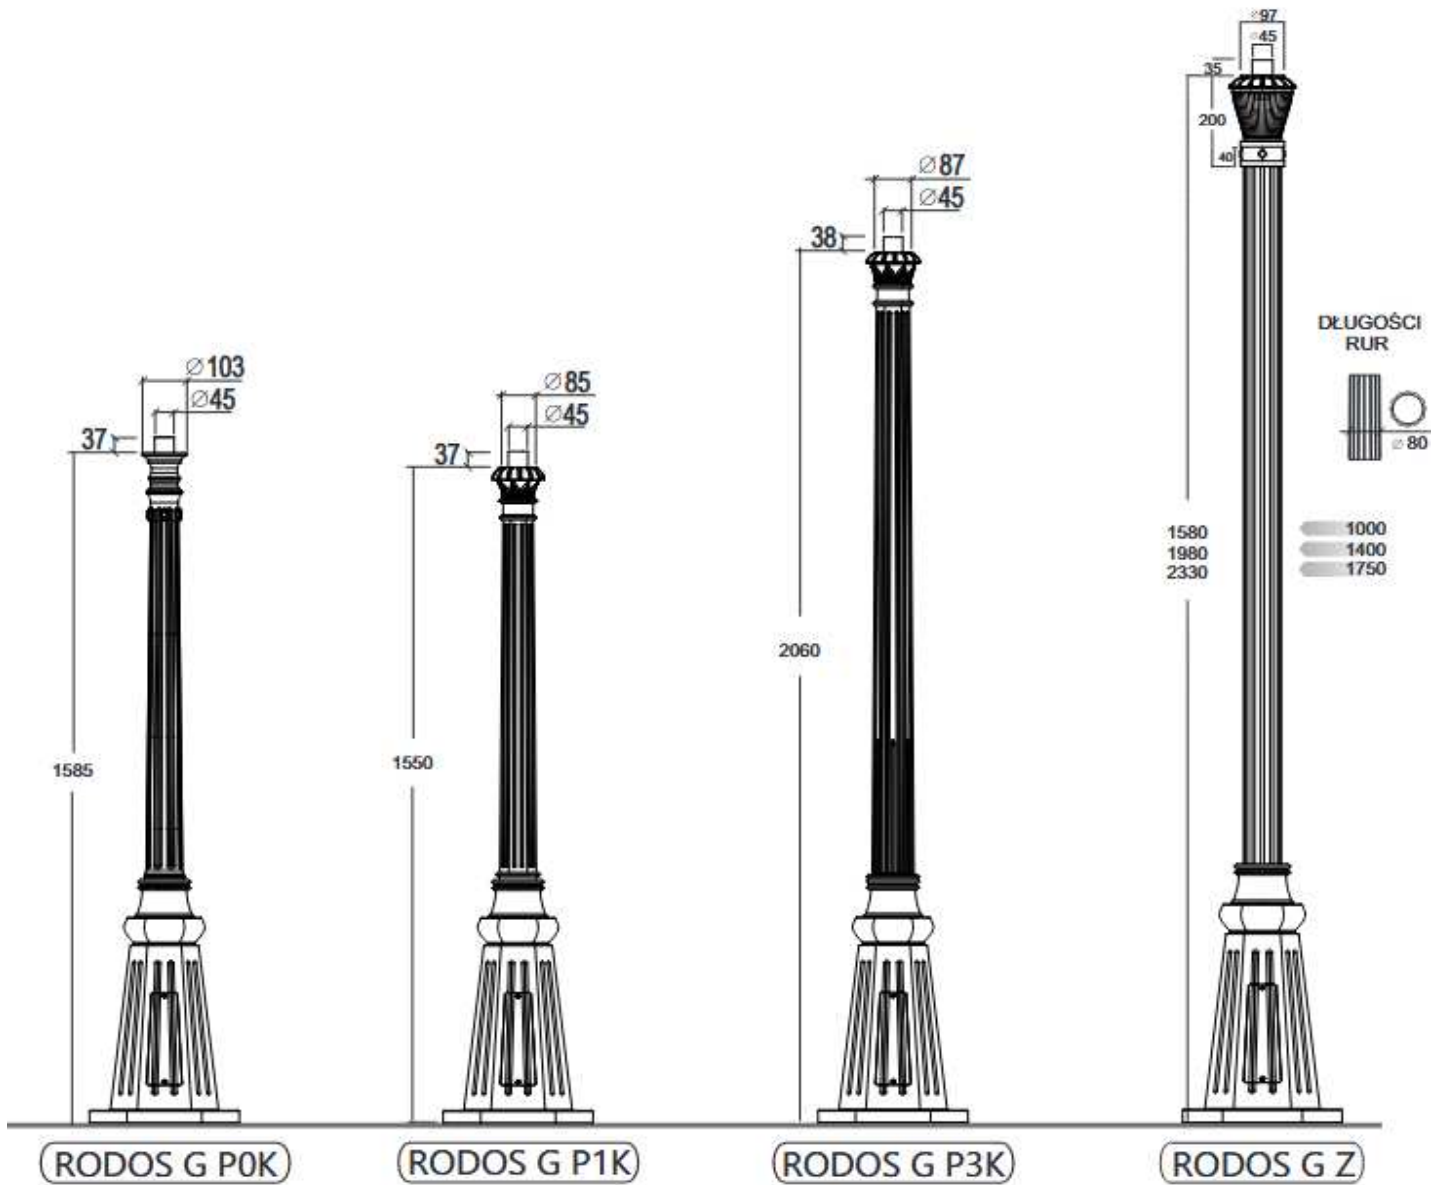

Sie werden überrascht sein, wie kreativ Sie sind, wenn Sie erstmal die Lust gepackt hat...

CYPR C2P

CYPR XL

RODOS XL 2/2

folg. Höhe lieferbar

X 1580 mm

X 1980 mm

X 2330 mm

Lichtmast

Modell Hamburg

2 Varianten / Ausführungen

HAMBURG

HAMBURG L

Lichtmast

Modell Neuwied

18 Varianten / Ausführungen