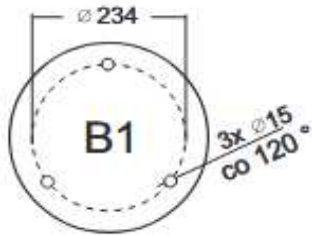

Lichtmast

Modell Neuwied

18 Varianten / Ausführungen