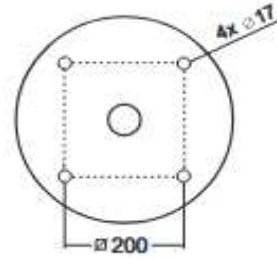

Lichtmast

Modell Koblenz

14 Varianten / Ausführungen