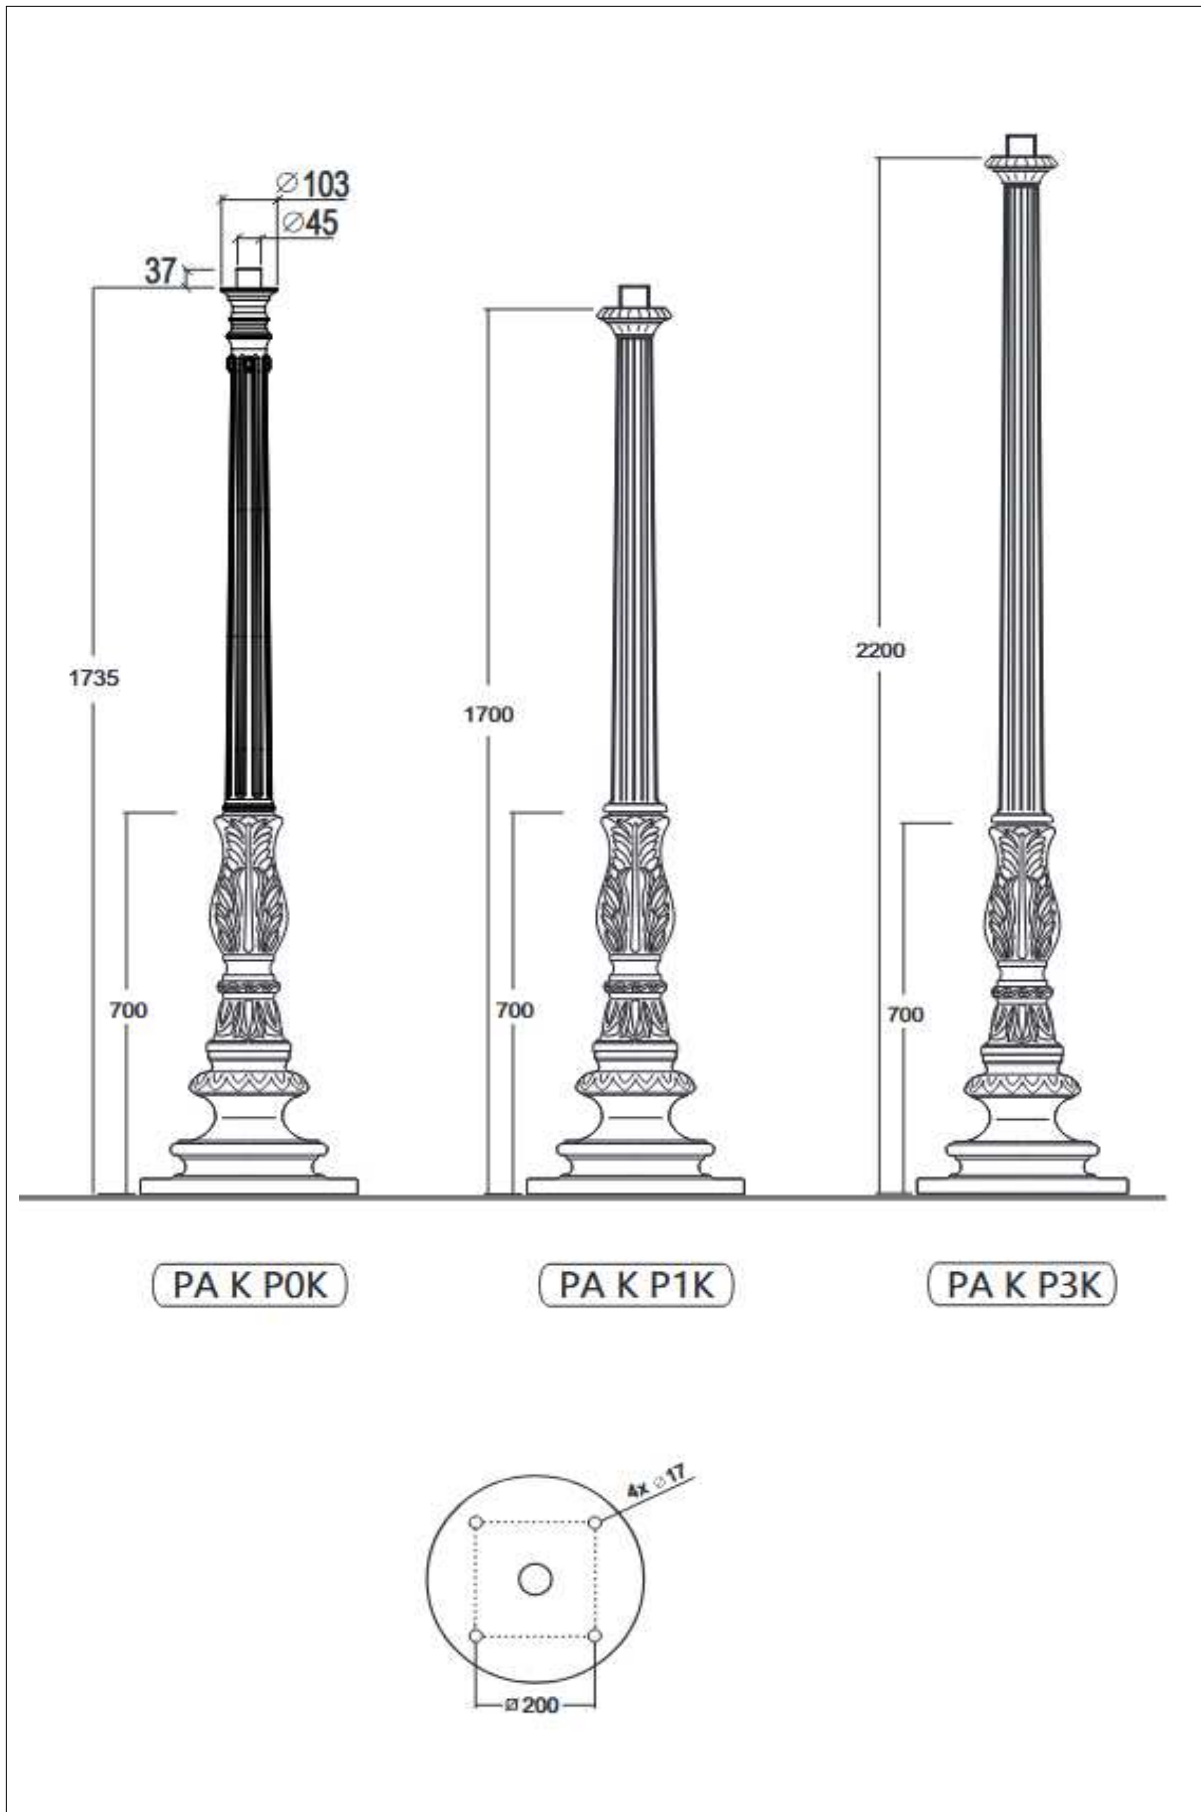

PA P0K

PA P1K

PA P3K