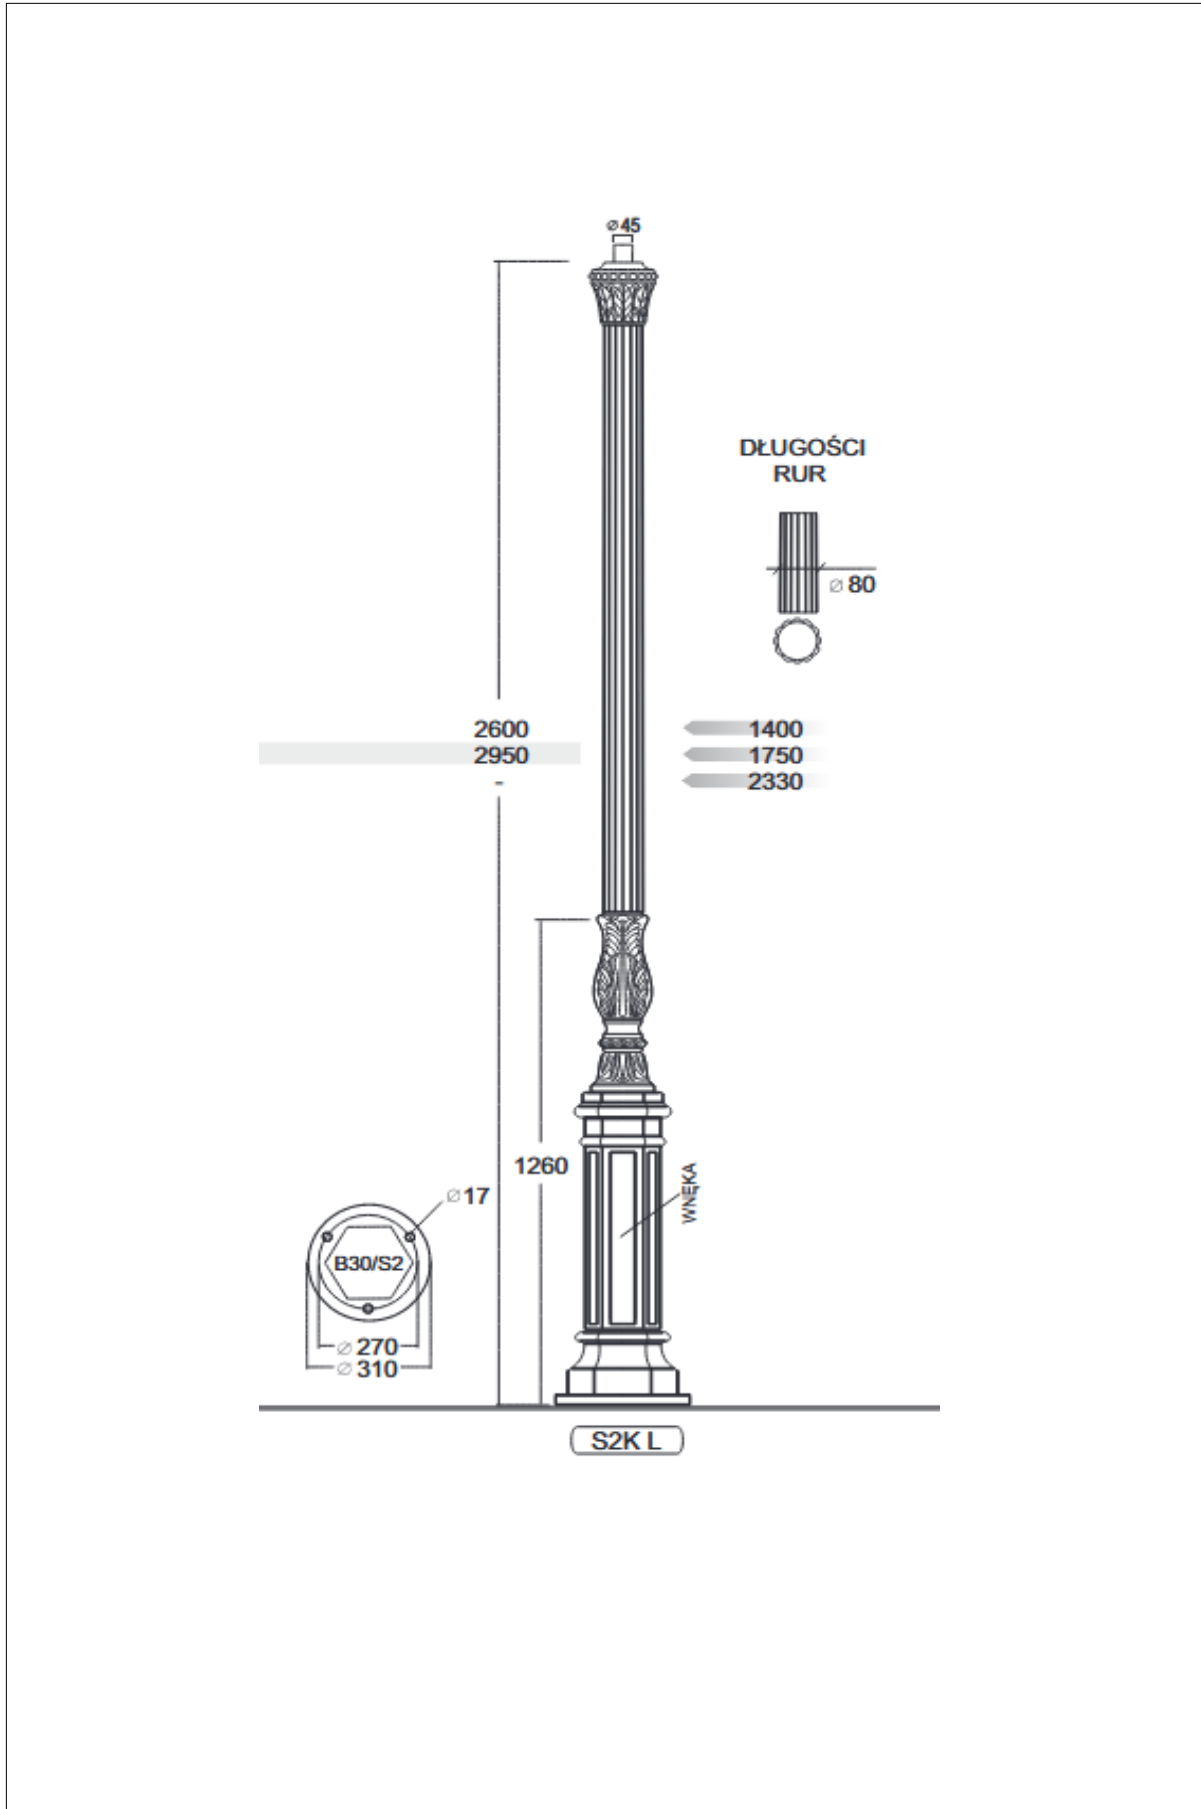

Sie werden überrascht sein, wie kreativ Sie sind, wenn Sie erstmal die Lust gepackt hat...

CYPR C2P

CYPR XL

RODOS XL 2/2

folg. Höhe lieferbar

X 1580 mm

X 1980 mm

X 2330 mm

Lichtmast

Modell Hamburg

2 Varianten / Ausführungen

HAMBURG

HAMBURG L

Lichtmast

Modell Neuwied

18 Varianten / Ausführungen

~~Lichtmast
Modell Koblenz~~

Lichtmast
Modell Saale Kreis

~~Lichtmast
Modell Solingen~~

Lichtmast Modell Saale-Kreis

Lichtmast
Modell Stuttgart

~~Lichtmast
Modell Saale Kreis~~

S2 P0

S2 P1

S2 P3

Lichtmast Modell Stuttgart

Lichtmast Modell Stuttgart

Lichtmast Modell Stuttgart

Lichtmaste
Modell Saale-Orla-Kreis
8 Modelle