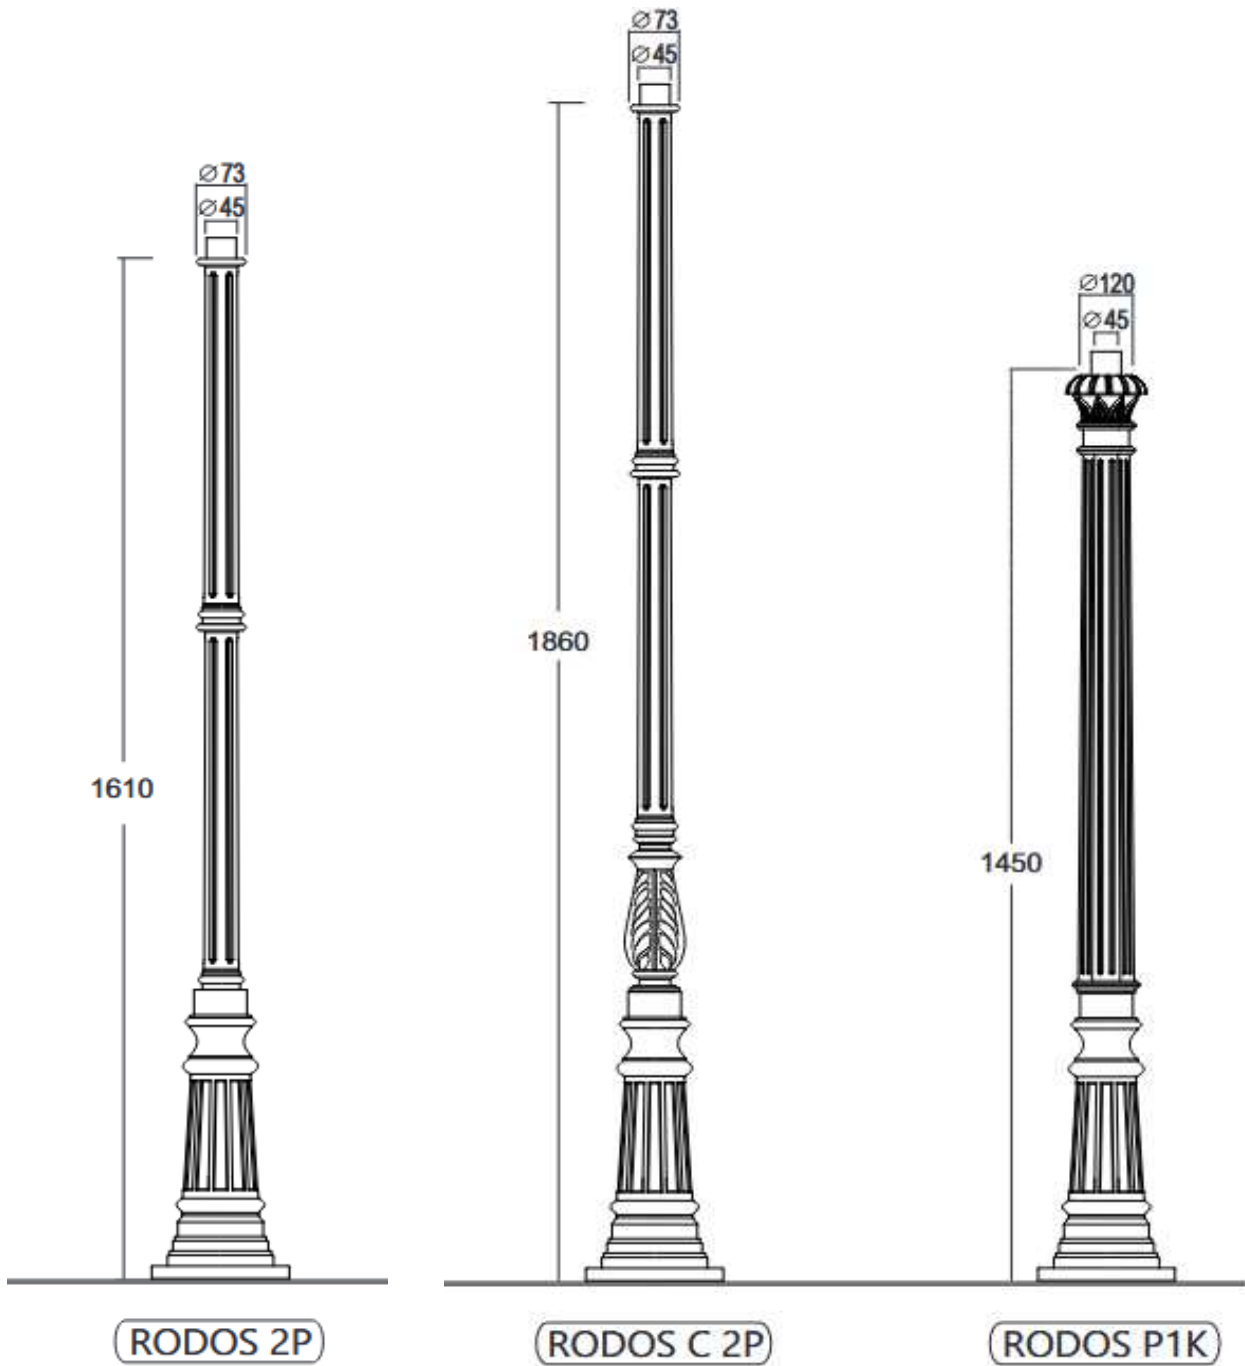

Stehende, niedrige oder hohe Gartenleuchten, oder doch lieber eine Wandleuchte?

Stellen Sie Ihre Leuchte selbst zusammen...

Mit unseren Kombinationen kommt Ihre Kreativität zum Tragen... Lassen Sie sich von den vielfältigen Möglichkeiten inspirieren. Unsere Leuchten sind mit jedem Sockel, Wandarm und Lichtmast kombinierbar....

Sie werden überrascht sein, wie kreativ Sie sind, wenn Sie erstmal die Lust gepackt hat...

CYPR C2P

CYPR XL

RODOS XL 2/2

folg. Höhe lieferbar

X 1580 mm

X 1980 mm

X 2330 mm

Lichtmast

Modell Hamburg

2 Varianten / Ausführungen

HAMBURG

HAMBURG L

Lichtmast

Modell Neuwied

18 Varianten / Ausführungen