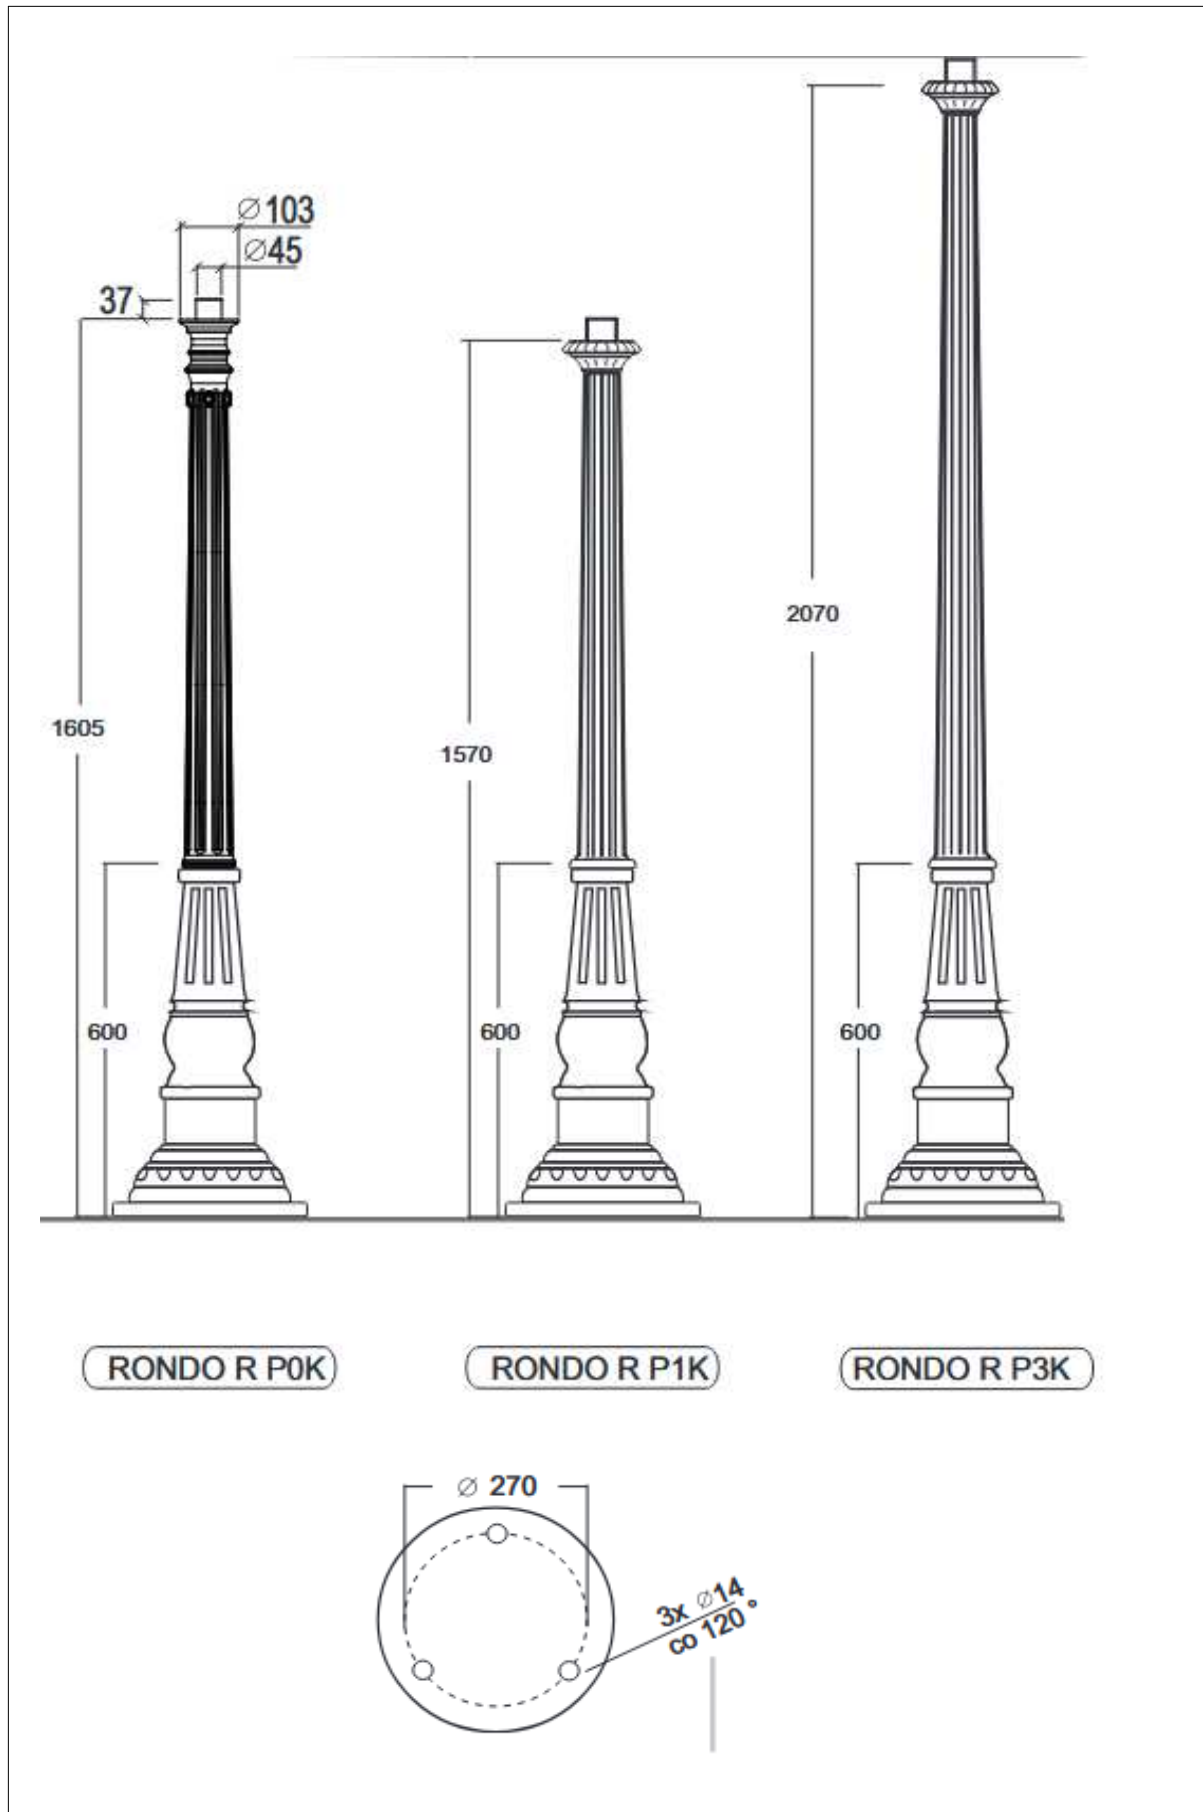

Sie werden überrascht sein, wie kreativ Sie sind, wenn Sie erstmal die Lust gepackt hat...

CYPR C2P

CYPR XL

RODOS XL 2/2

folg. Höhe lieferbar

X 1580 mm

X 1980 mm

X 2330 mm

Lichtmast

Modell Hamburg

2 Varianten / Ausführungen

HAMBURG

HAMBURG L

Lichtmast

Modell Neuwied

18 Varianten / Ausführungen