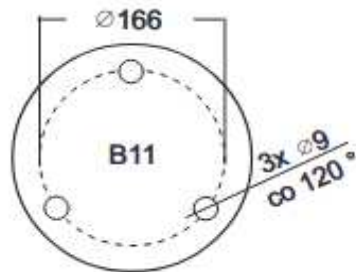

Sie werden überrascht sein, wie kreativ Sie sind, wenn Sie erstmal die Lust gepackt hat...

CYPR C2P

CYPR XL

RODOS XL 2/2

folg. Höhe lieferbar

X 1580 mm

X 1980 mm

X 2330 mm