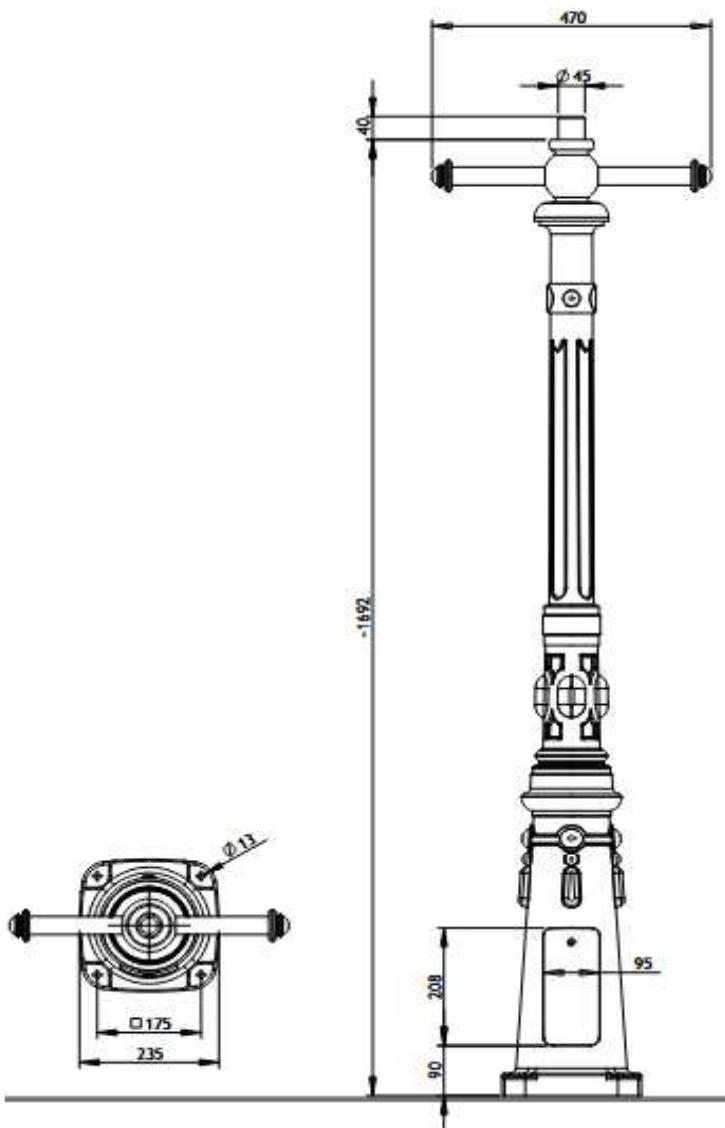

Lichtmast

Modell Hamburg

2 Varianten / Ausführungen

HAMBURG