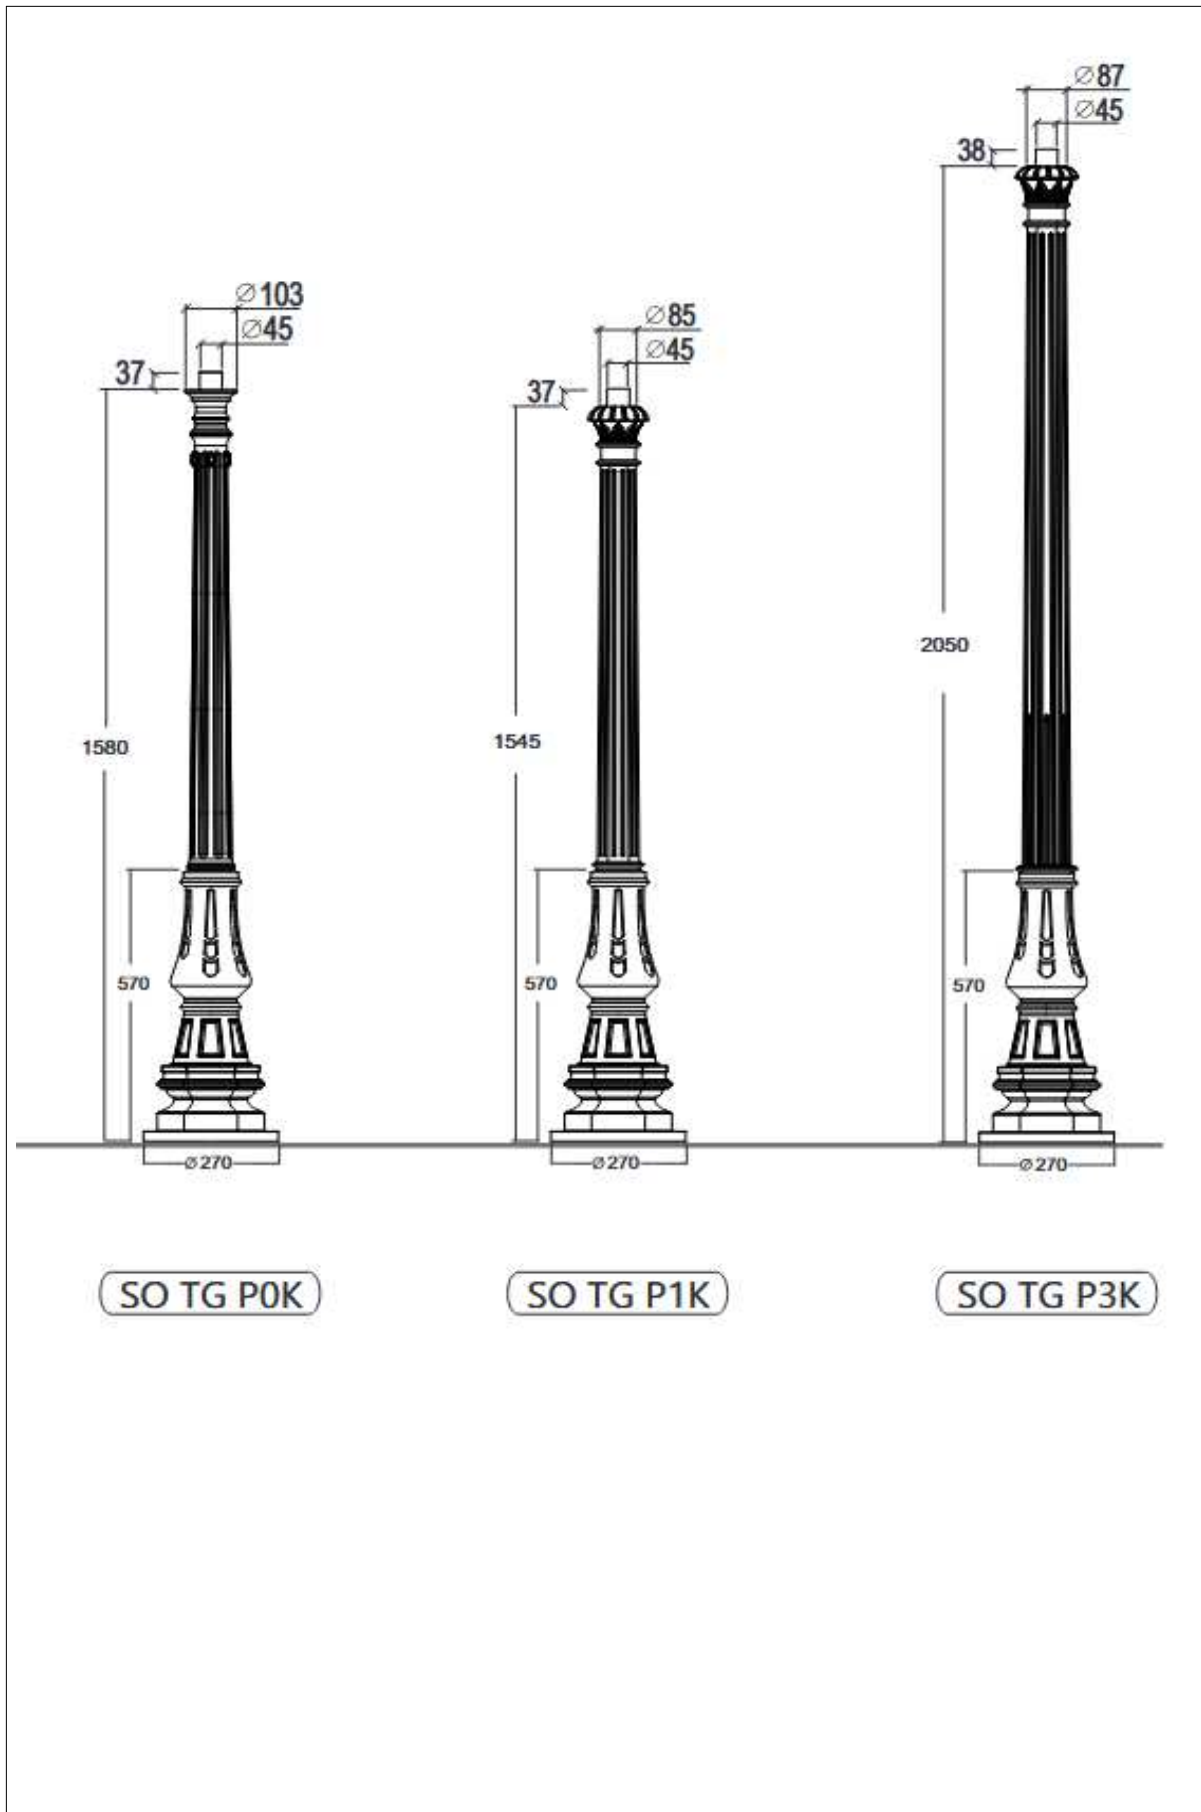

Sie werden überrascht sein, wie kreativ Sie sind, wenn Sie erstmal die Lust gepackt hat...

CYPR C2P

CYPR XL

RODOS XL 2/2

folg. Höhe lieferbar

X 1580 mm

X 1980 mm

X 2330 mm

Lichtmast

Modell Hamburg

2 Varianten / Ausführungen

HAMBURG

HAMBURG L

Lichtmast

Modell Neuwied

18 Varianten / Ausführungen