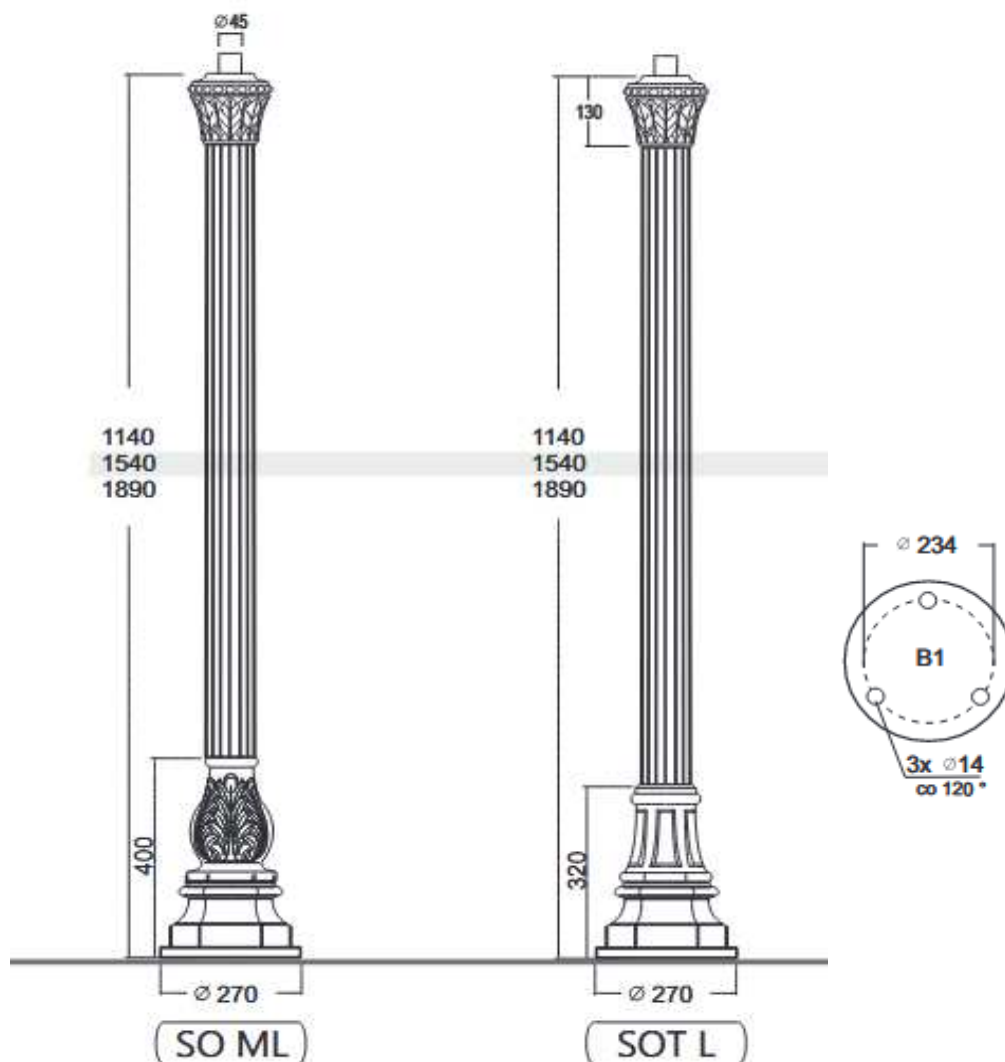

Lichtmast
Modell Solingen

~~Lichtmast
Modell Koblenz~~