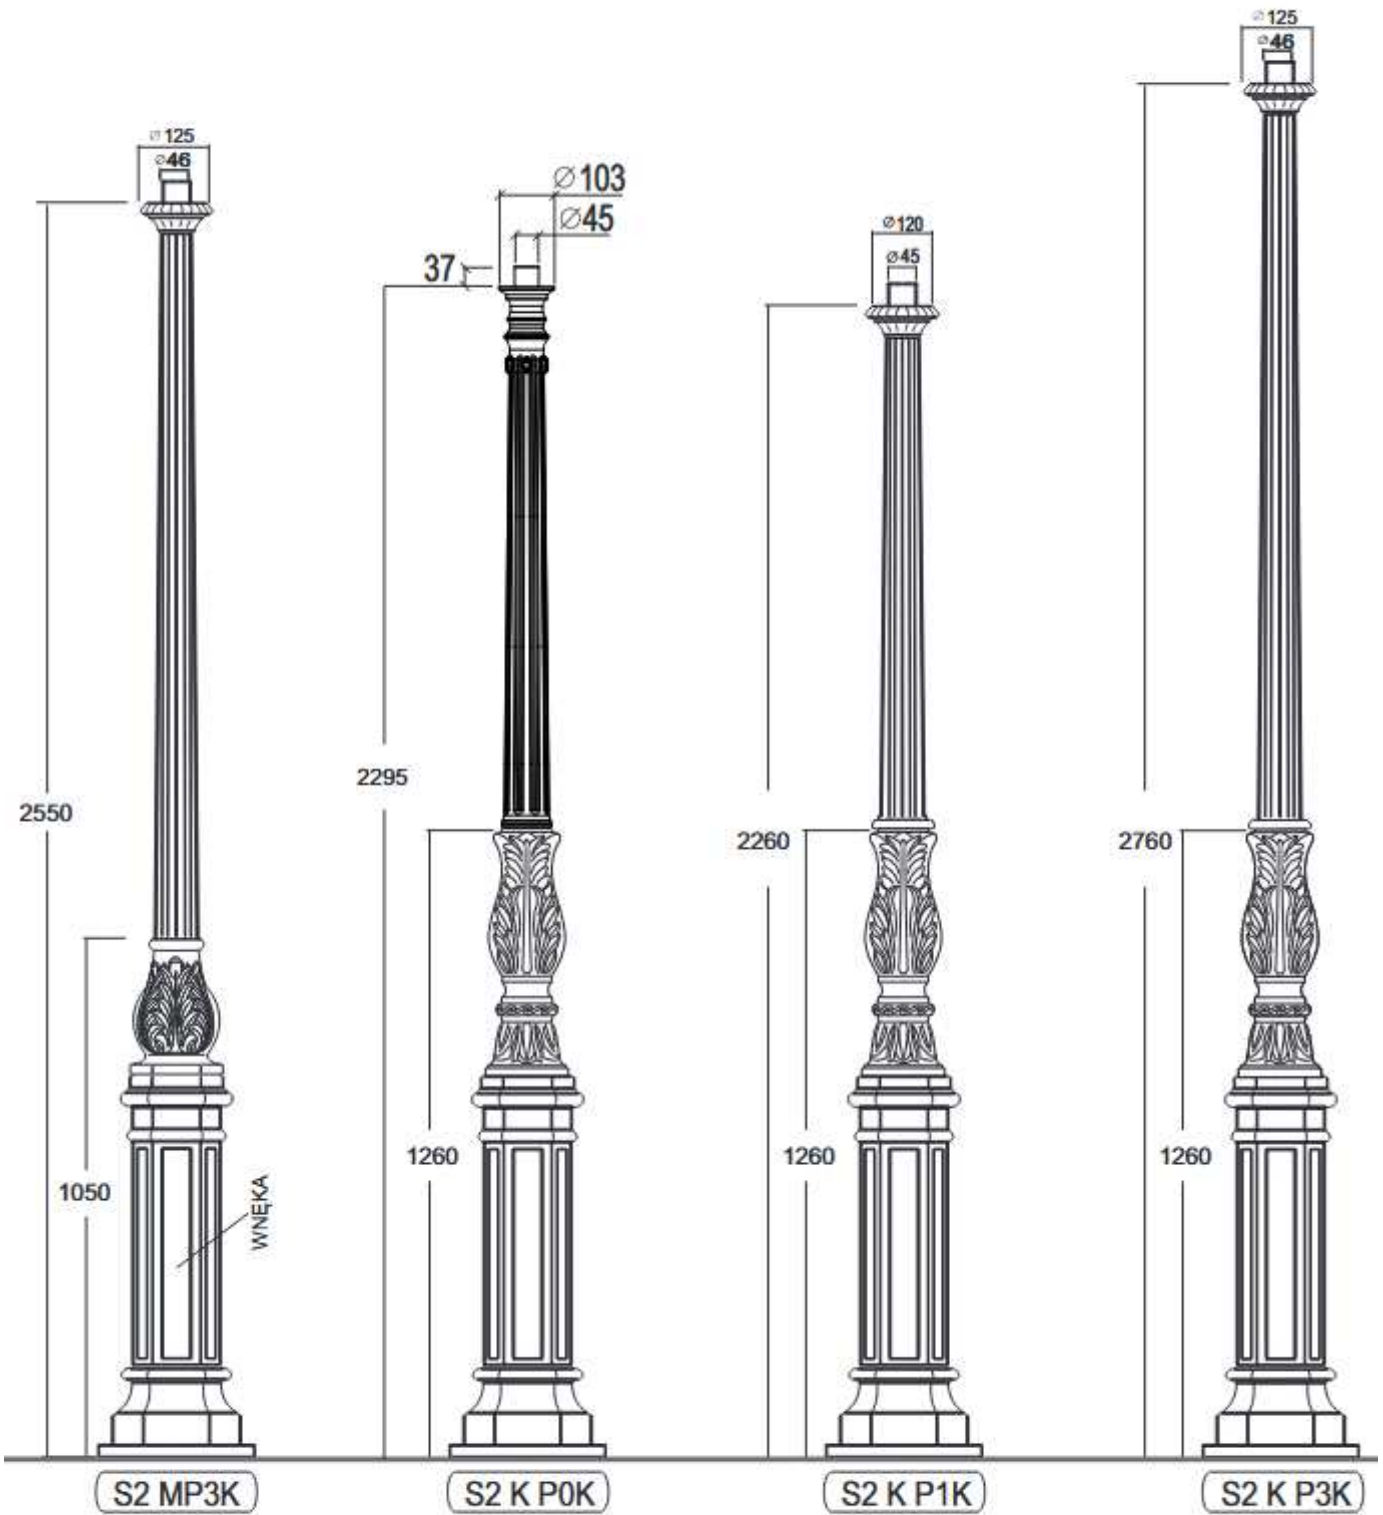

Lichtmast Modell Stuttgart