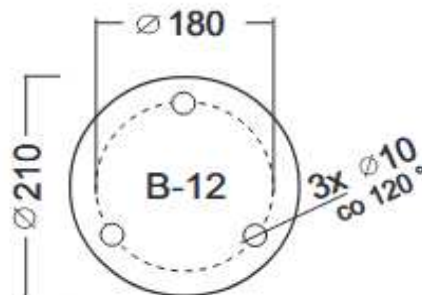

Sie werden überrascht sein, wie kreativ Sie sind, wenn Sie erstmal die Lust gepackt hat...

CYPR C2P

CYPR XL

RODOS XL 2/2

folg. Höhe lieferbar

X 1580 mm

X 1980 mm

X 2330 mm