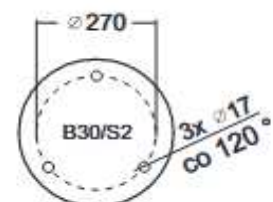

Lichtmast
Modell Stuttgart

~~Lichtmast
Modell Saale Kreis~~

S2 P0

S2 P1

S2 P3