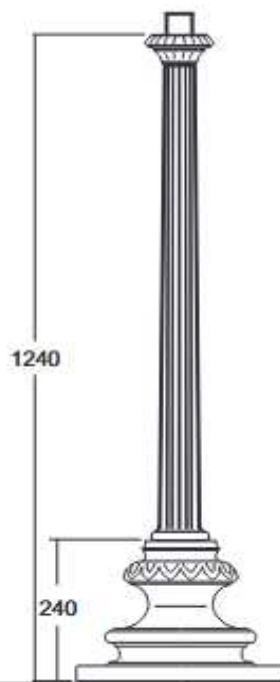

Sie werden überrascht sein, wie kreativ Sie sind, wenn Sie erstmal die Lust gepackt hat...

CYPR C2P

CYPR XL

RODOS XL 2/2

folg. Höhe lieferbar

X 1580 mm

X 1980 mm

X 2330 mm

Lichtmast

Modell Hamburg

2 Varianten / Ausführungen

HAMBURG

HAMBURG L

Lichtmast

Modell Neuwied

18 Varianten / Ausführungen

Lichtmaste Modell Rondo

Lichtmast

Modell Koblenz

14 Varianten / Ausführungen

PA P0K

PA P1K

PA P3K

Lichtmast
Modell Solingen

~~Lichtmast
Modell Koblenz~~

Lichtmast
Modell Saale Kreis

~~Lichtmast
Modell Solingen~~

Lichtmast Modell Saale-Kreis

Lichtmast
Modell Stuttgart

~~Lichtmast
Modell Saale Kreis~~

S2 P0

S2 P1