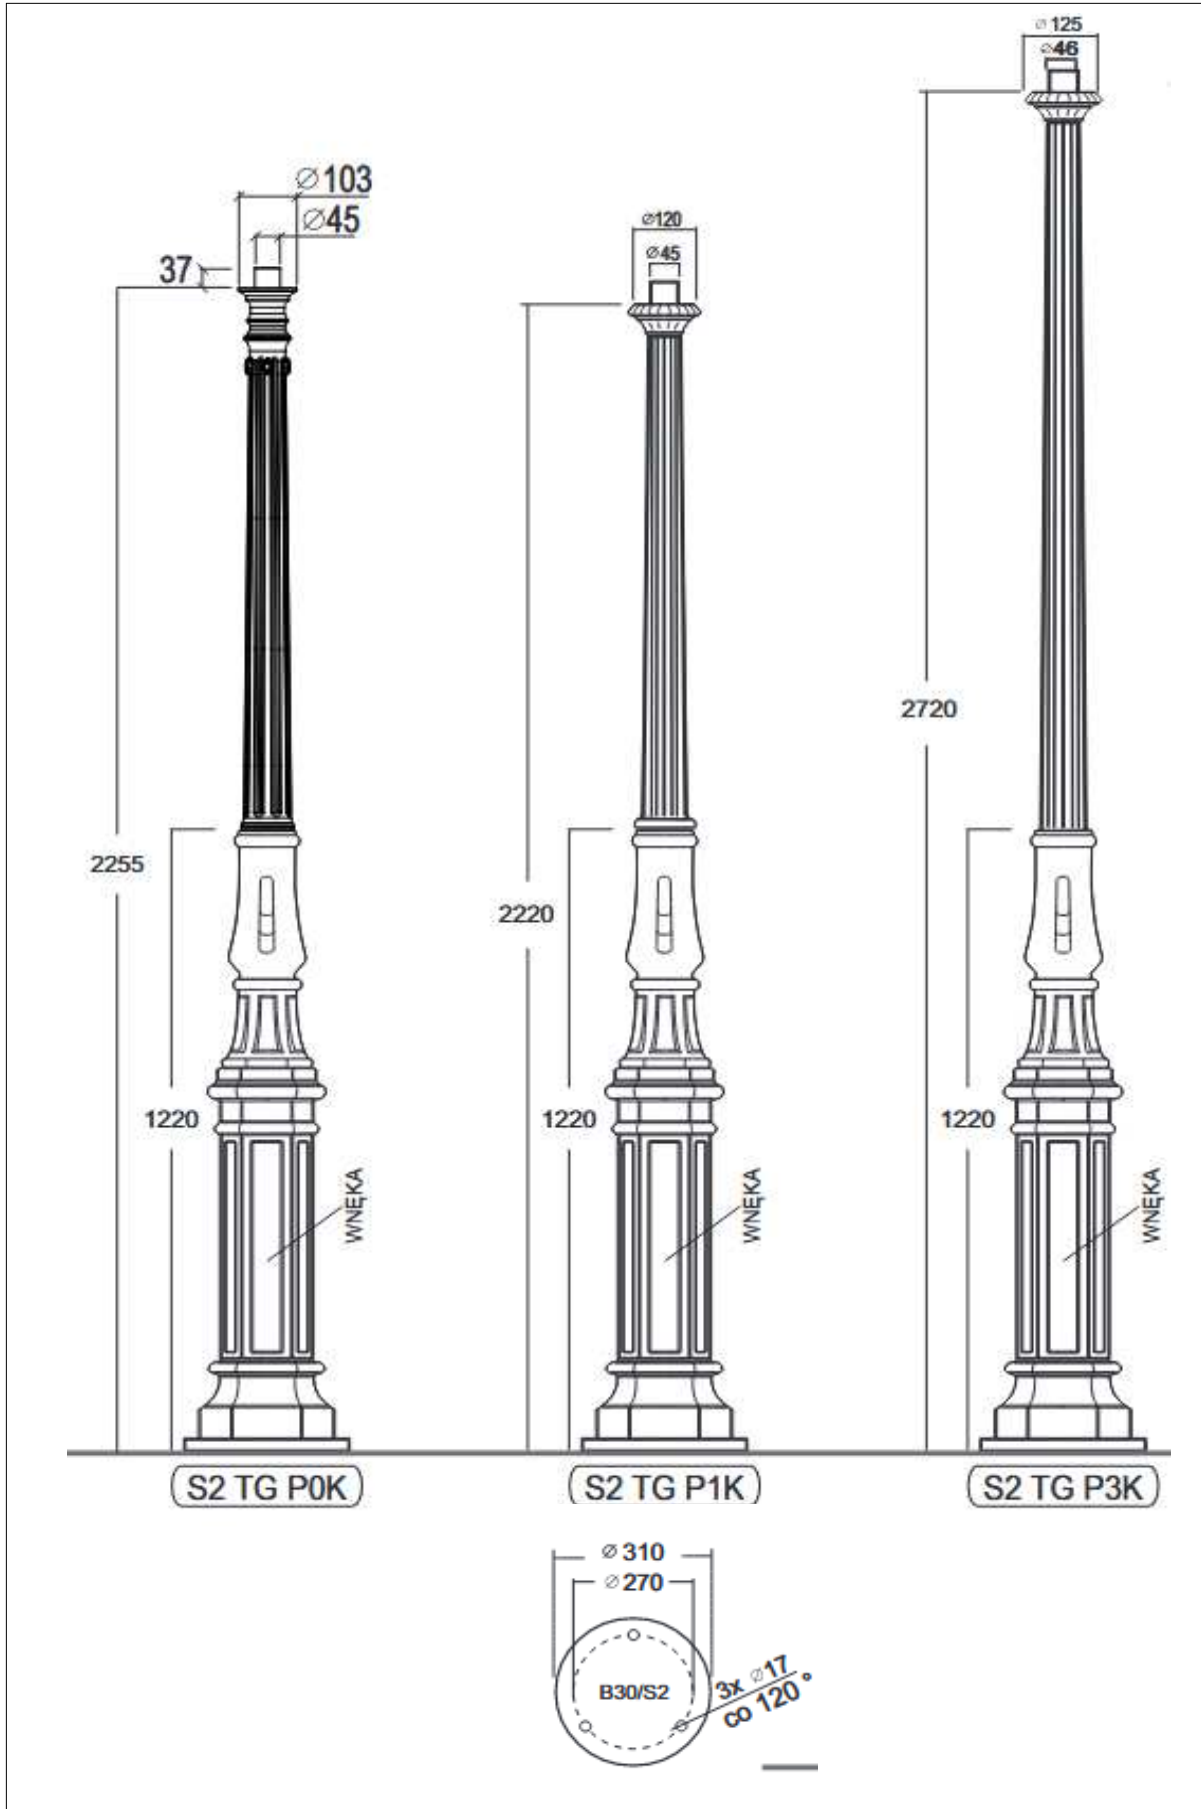

Sie werden überrascht sein, wie kreativ Sie sind, wenn Sie erstmal die Lust gepackt hat...

CYPR C2P

CYPR XL

RODOS XL 2/2

folg. Höhe lieferbar

X 1580 mm

X 1980 mm

X 2330 mm

Lichtmast

Modell Hamburg

2 Varianten / Ausführungen

HAMBURG

HAMBURG L

Lichtmast

Modell Neuwied

18 Varianten / Ausführungen

S2 P3

Lichtmast Modell Stuttgart

Lichtmast Modell Stuttgart

Lichtmast Modell Stuttgart

Lichtmaste
Modell Saale-Orla-Kreis
8 Modelle