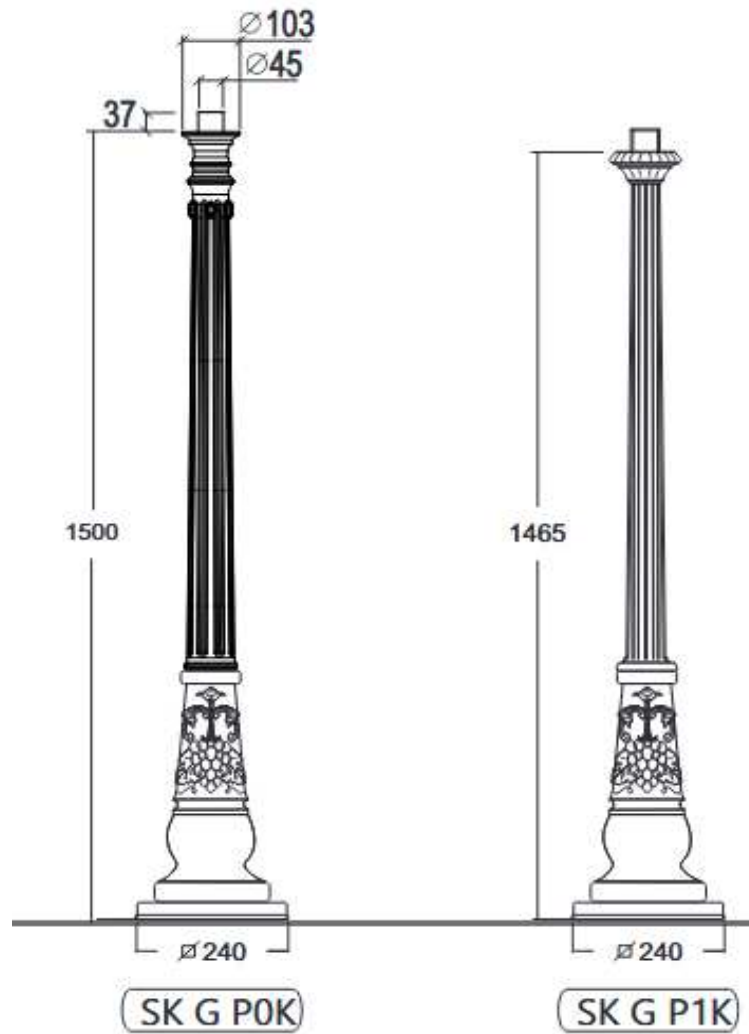

Sie werden überrascht sein, wie kreativ Sie sind, wenn Sie erstmal die Lust gepackt hat...

CYPR C2P

CYPR XL

RODOS XL 2/2

folg. Höhe lieferbar

X 1580 mm

X 1980 mm

X 2330 mm

Lichtmast

Modell Hamburg

2 Varianten / Ausführungen

HAMBURG

HAMBURG L

Lichtmast

Modell Neuwied

18 Varianten / Ausführungen

~~Lichtmast
Modell Koblenz~~

Lichtmast
Modell Saale Kreis

~~Lichtmast
Modell Solingen~~

Lichtmast Modell Saale-Kreis

Lichtmast
Modell Stuttgart

~~Lichtmast
Modell Saale Kreis~~

S2 P0

S2 P1