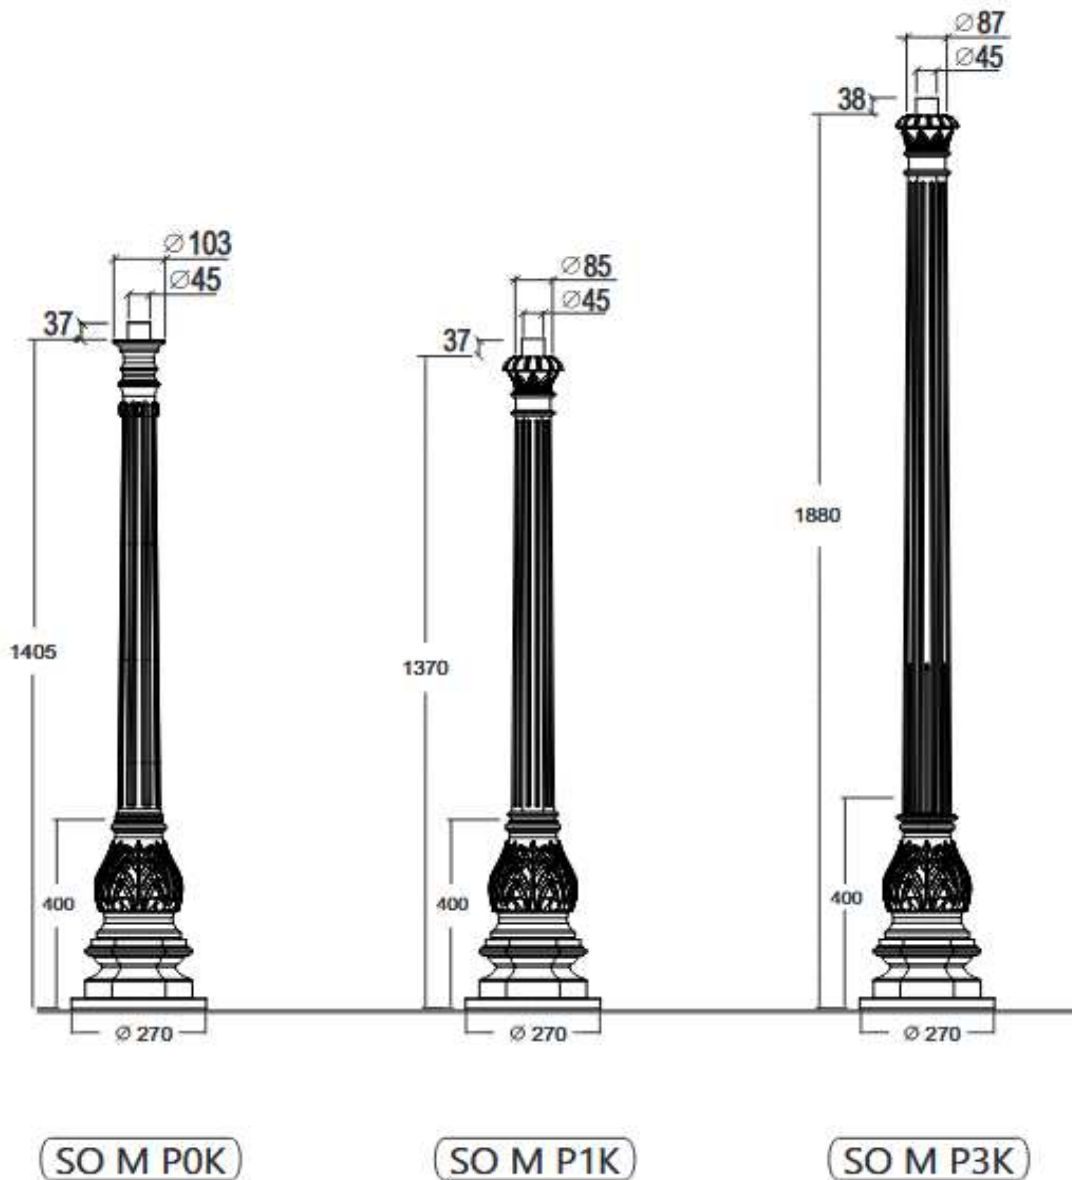

Sie werden überrascht sein, wie kreativ Sie sind, wenn Sie erstmal die Lust gepackt hat...

CYPR C2P

CYPR XL

RODOS XL 2/2

folg. Höhe lieferbar

X 1580 mm

X 1980 mm

X 2330 mm

Lichtmast

Modell Hamburg

2 Varianten / Ausführungen

HAMBURG

HAMBURG L

Lichtmast

Modell Neuwied

18 Varianten / Ausführungen