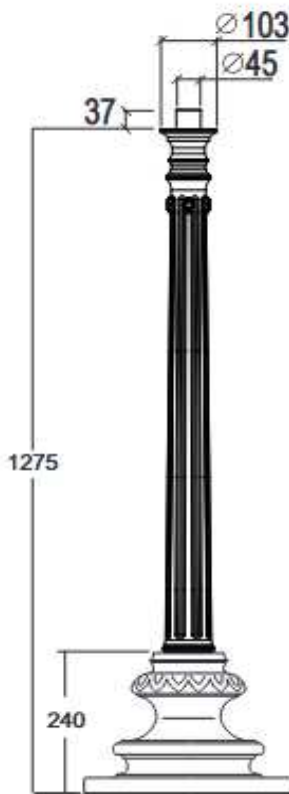

Lichtmast

Modell Koblenz

14 Varianten / Ausführungen