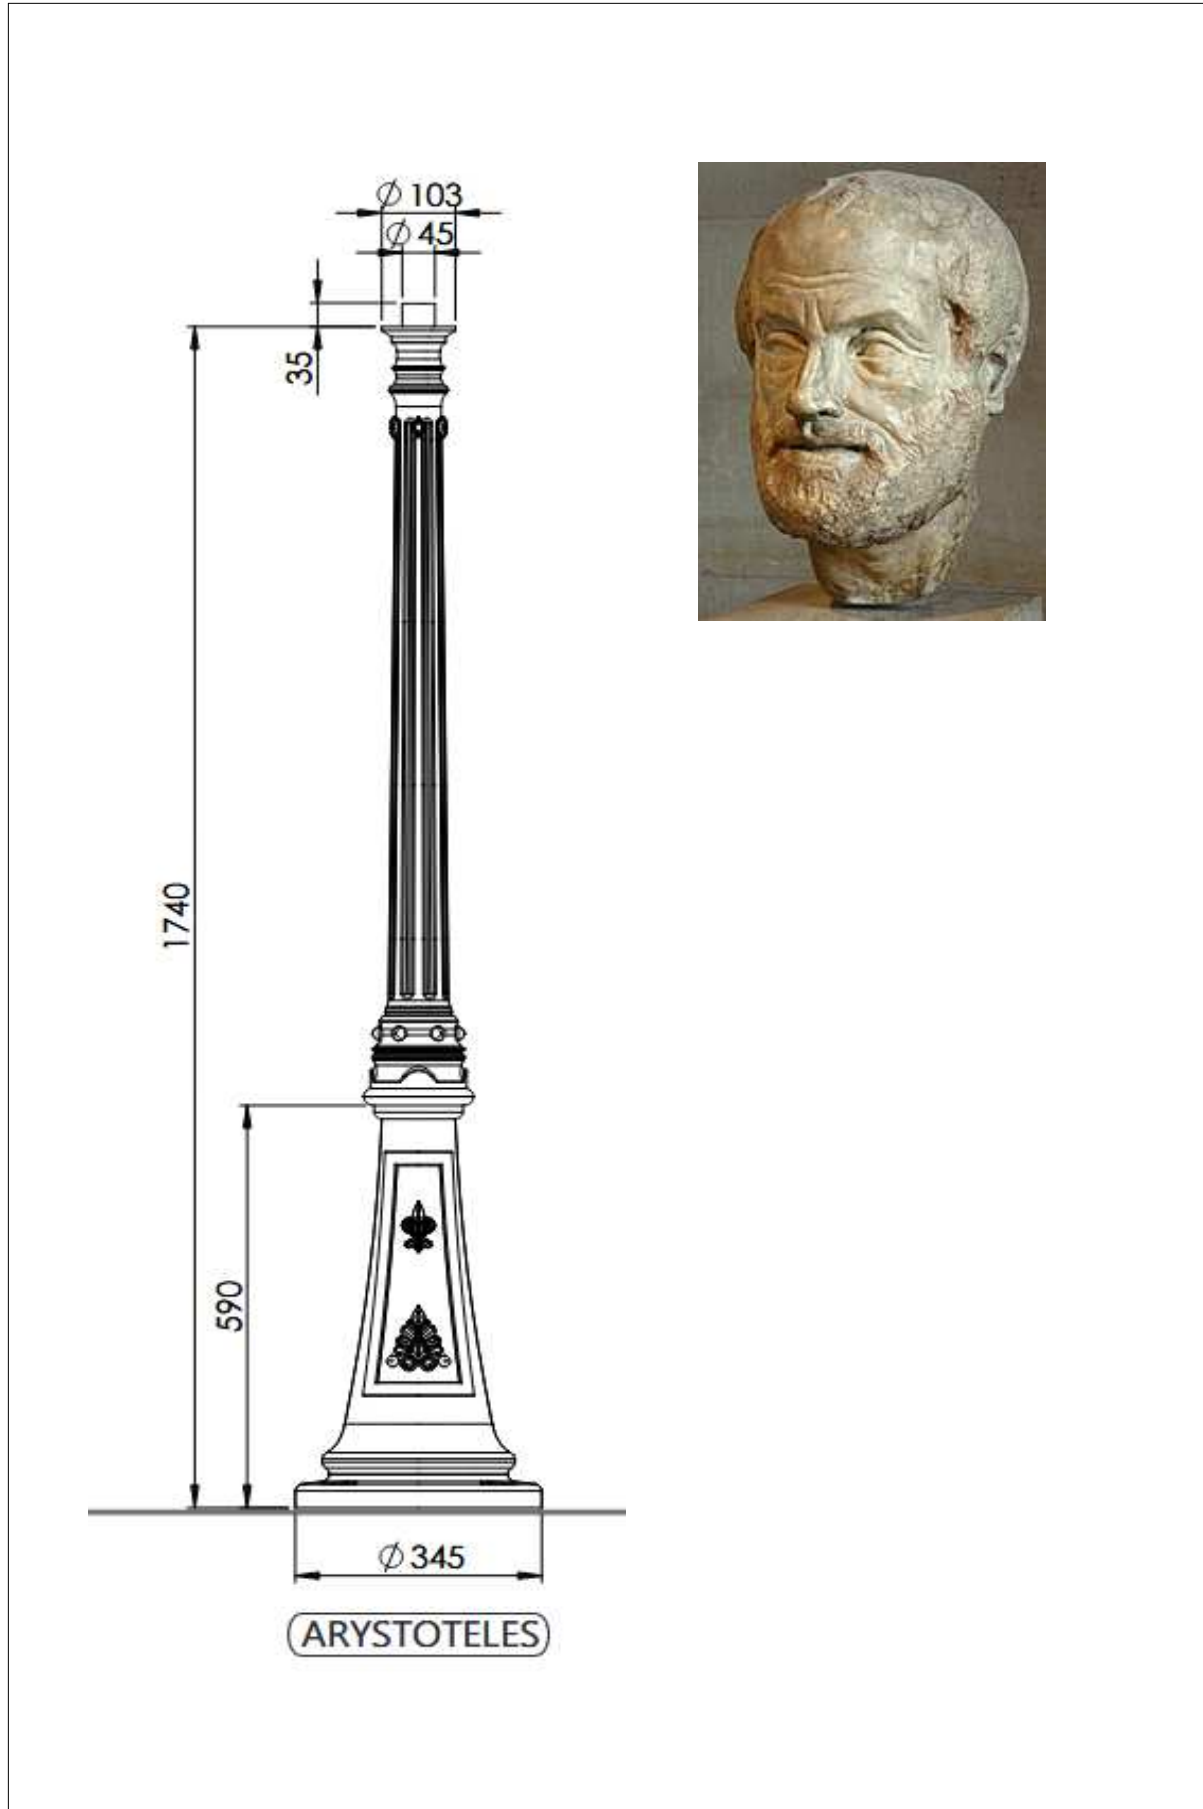

Sie werden überrascht sein, wie kreativ Sie sind, wenn Sie erstmal die Lust gepackt hat...

CYPR C2P

CYPR XL

RODOS XL 2/2

folg. Höhe lieferbar

X 1580 mm

X 1980 mm

X 2330 mm