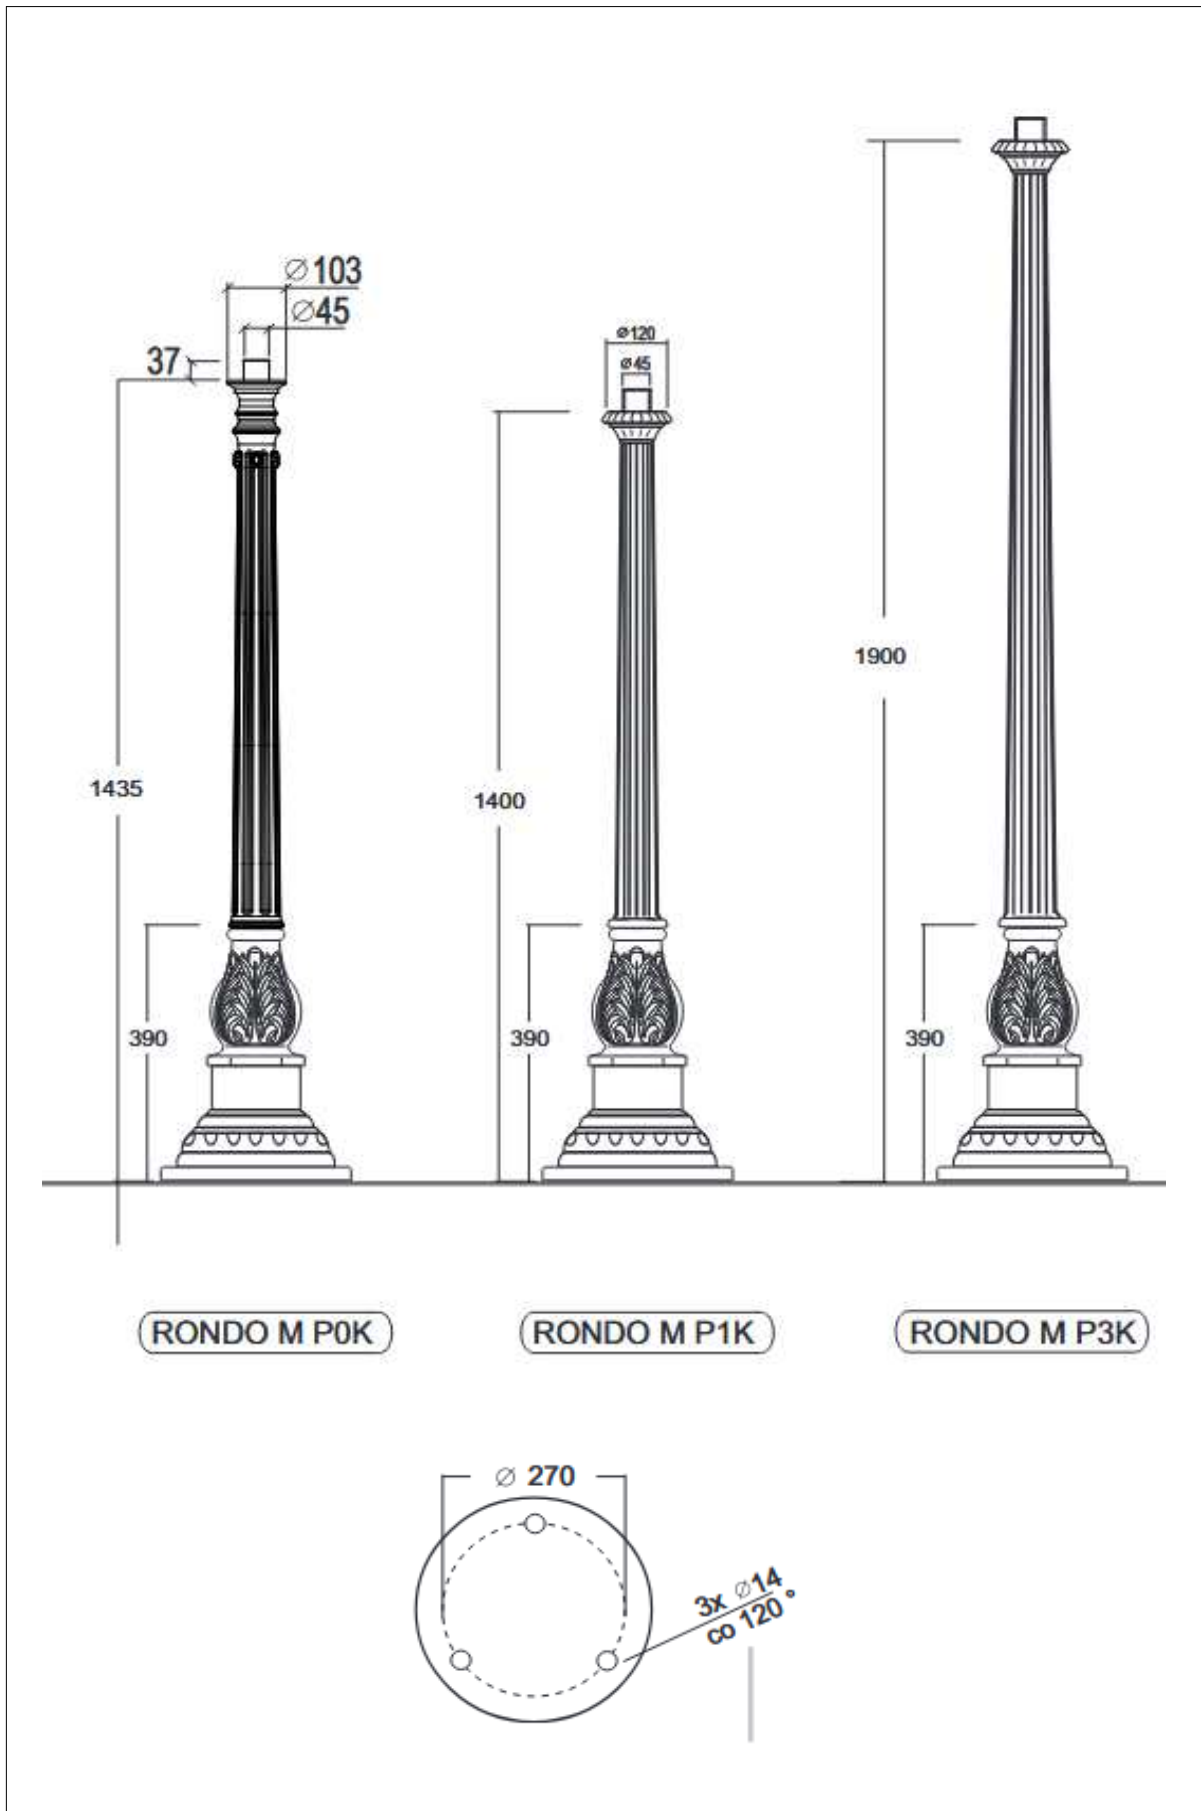

Sie werden überrascht sein, wie kreativ Sie sind, wenn Sie erstmal die Lust gepackt hat...

CYPR C2P

CYPR XL

RODOS XL 2/2

folg. Höhe lieferbar

X 1580 mm

X 1980 mm

X 2330 mm

Lichtmast

Modell Hamburg

2 Varianten / Ausführungen

HAMBURG

HAMBURG L

Lichtmast

Modell Neuwied

18 Varianten / Ausführungen