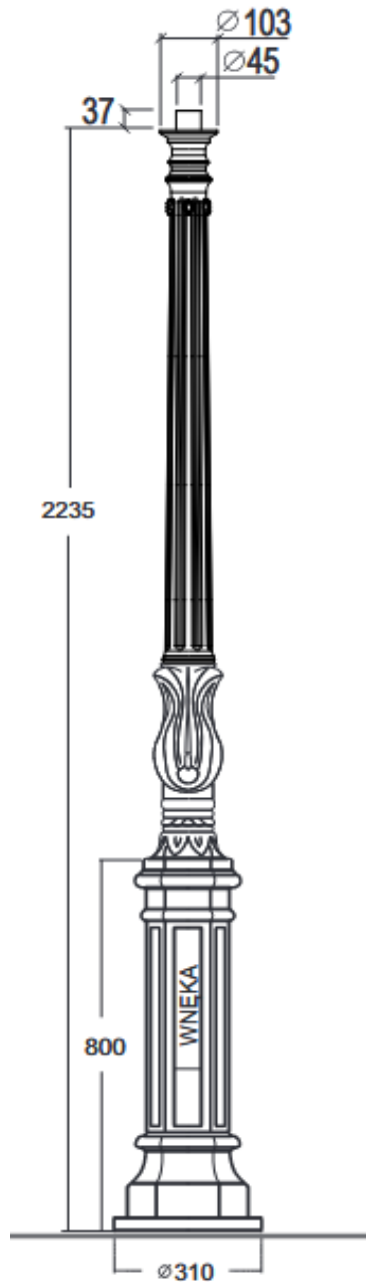

Sie werden überrascht sein, wie kreativ Sie sind, wenn Sie erstmal die Lust gepackt hat...

CYPR C2P

CYPR XL

RODOS XL 2/2

folg. Höhe lieferbar

X 1580 mm

X 1980 mm

X 2330 mm

Lichtmast

Modell Hamburg

2 Varianten / Ausführungen

HAMBURG

HAMBURG L

Lichtmast

Modell Neuwied

18 Varianten / Ausführungen

Lichtmaste Modell Rondo

Lichtmast

Modell Koblenz

14 Varianten / Ausführungen

PA P0K

PA P1K

PA P3K

Lichtmast
Modell Solingen

~~Lichtmast
Modell Koblenz~~

Lichtmast
Modell Saale Kreis

~~Lichtmast
Modell Solingen~~

Lichtmast Modell Saale-Kreis

Lichtmast
Modell Stuttgart

~~Lichtmast
Modell Saale Kreis~~

S2 P0

S2 P1