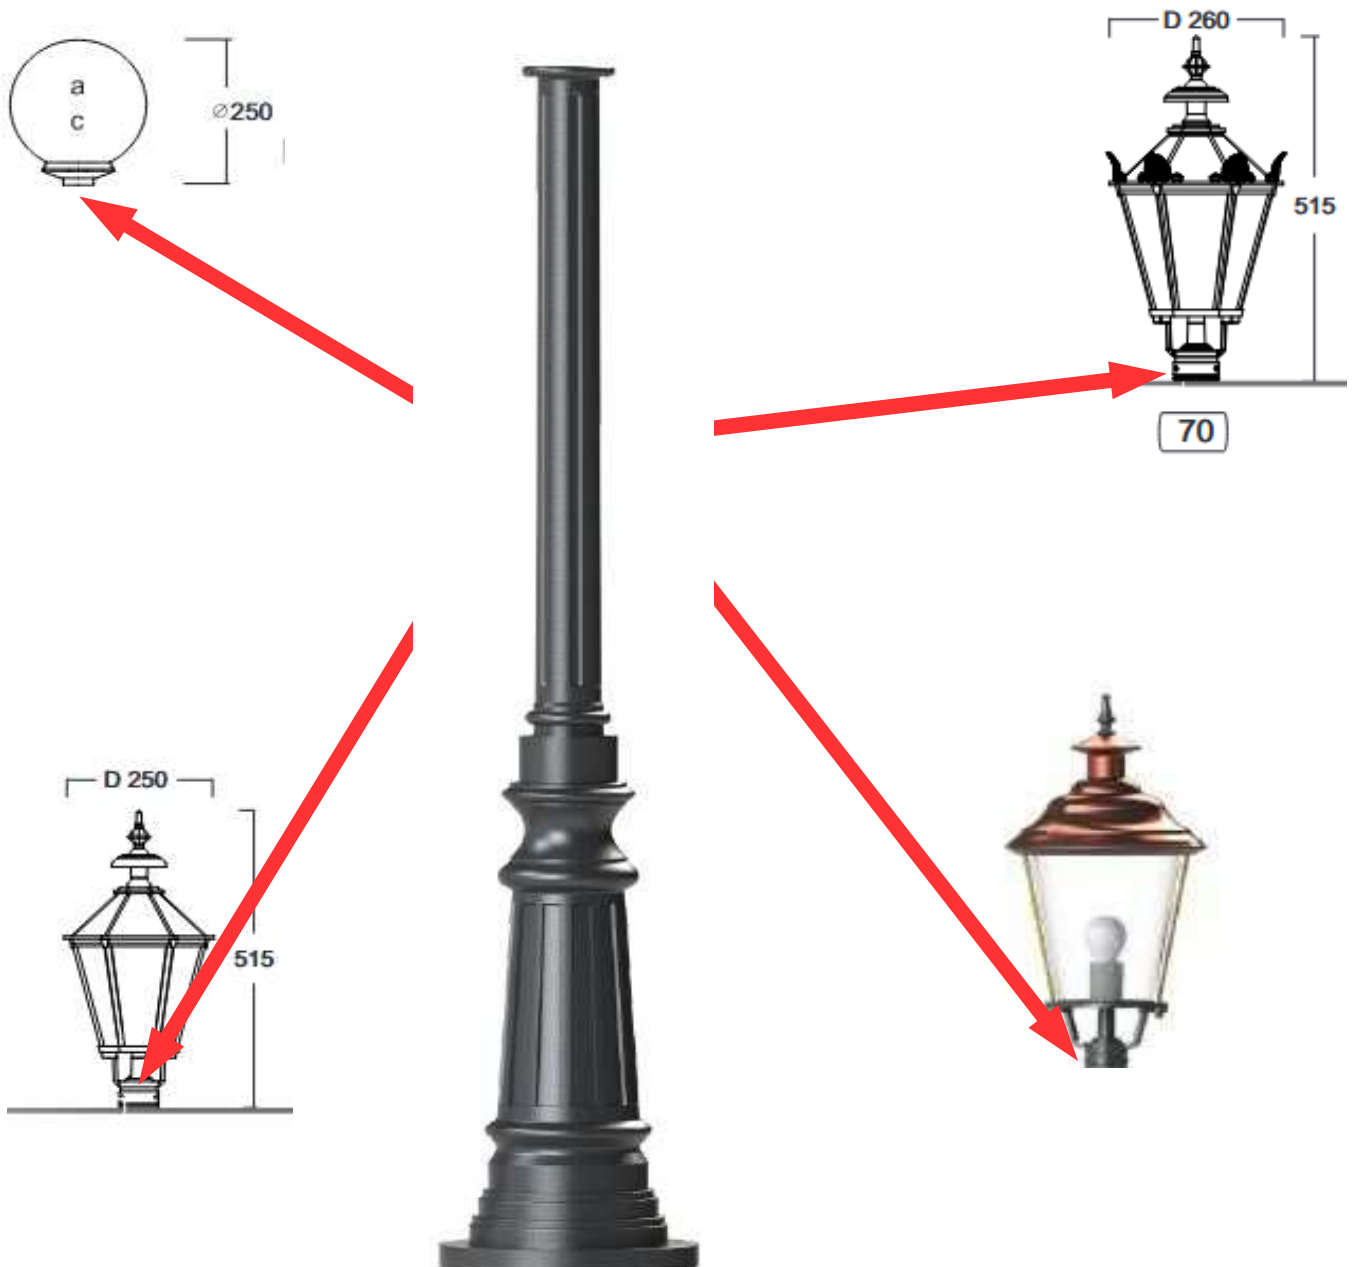

Kombinieren Sie selbst...

Ein System, viele Möglichkeiten, kombinieren Sie selbst...

Bei der Entscheidung, welche Gartenleuchte die „Beste“ ist, sind einige Dinge zu beachten...
Zuallererst sollte die Leuchte zum Stil des Gartens passen...

Stehende, niedrige oder hohe Gartenleuchten, oder doch lieber eine Wandleuchte?

Stellen Sie Ihre Leuchte selbst zusammen...

Mit unseren Kombinationen kommt Ihre Kreativität zum Tragen... Lassen Sie sich von den vielfältigen Möglichkeiten inspirieren. Unsere Leuchten sind mit jedem Sockel, Wandarm und Lichtmast kombinierbar....

Sie werden überrascht sein, wie kreativ Sie sind, wenn Sie erstmal die Lust gepackt hat...

CYPR C2P

CYPR XL

RODOS XL 2/2

folg. Höhe lieferbar

X 1580 mm

X 1980 mm

X 2330 mm