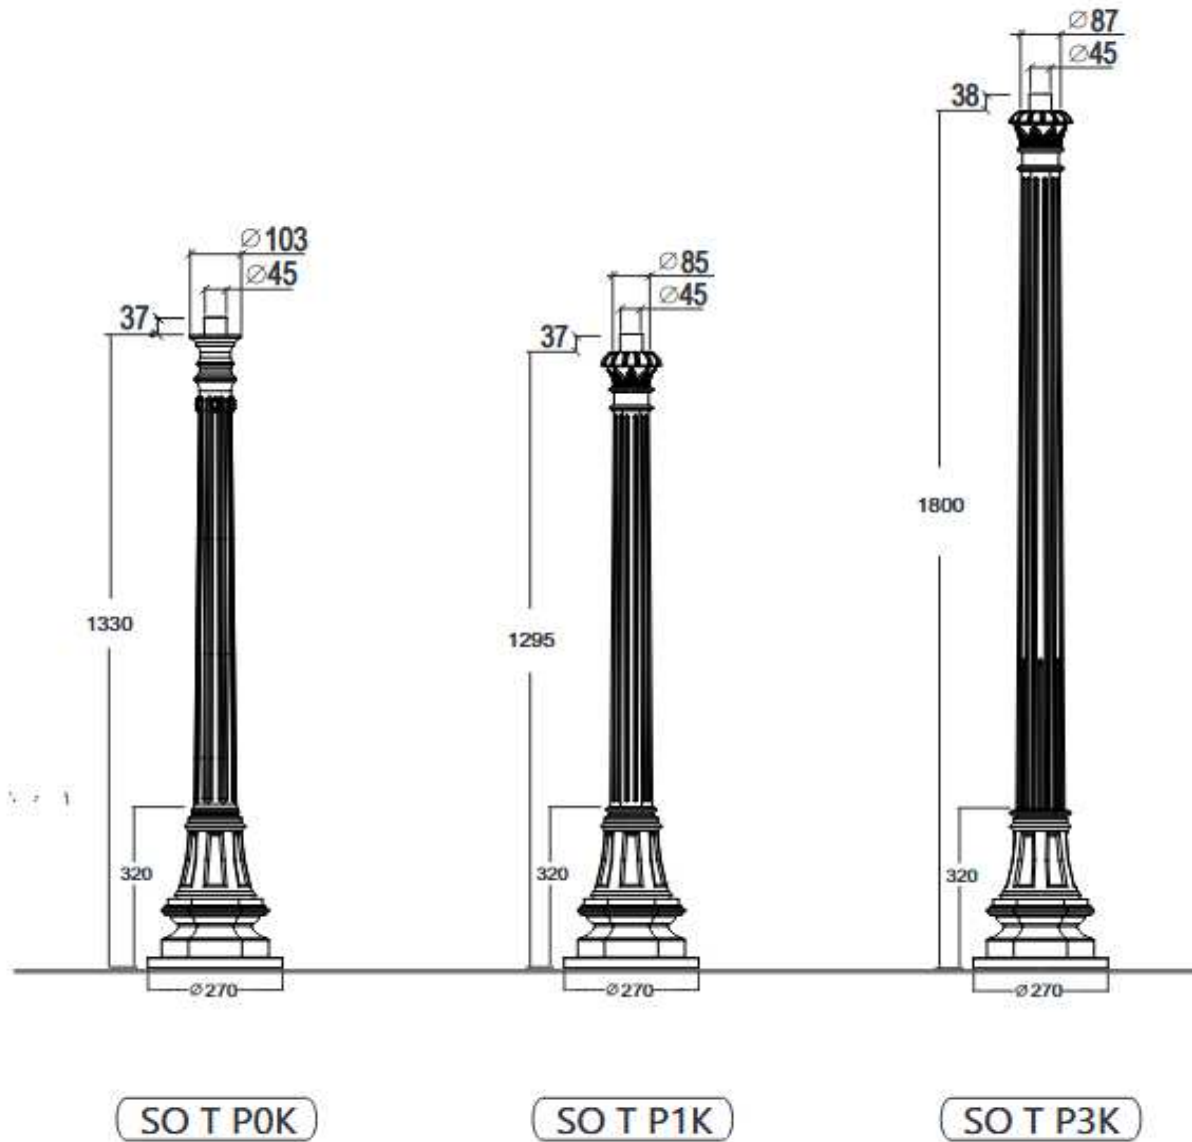

Sie werden überrascht sein, wie kreativ Sie sind, wenn Sie erstmal die Lust gepackt hat...

CYPR C2P

CYPR XL

RODOS XL 2/2

folg. Höhe lieferbar

X 1580 mm

X 1980 mm

X 2330 mm

Lichtmast

Modell Hamburg

2 Varianten / Ausführungen

HAMBURG

HAMBURG L

Lichtmast

Modell Neuwied

18 Varianten / Ausführungen