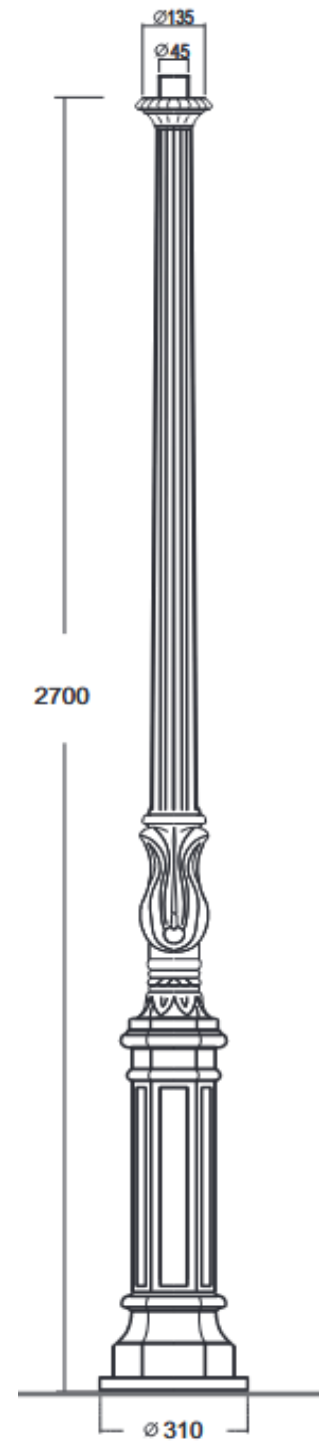

Sie werden überrascht sein, wie kreativ Sie sind, wenn Sie erstmal die Lust gepackt hat...

CYPR C2P

CYPR XL

RODOS XL 2/2

folg. Höhe lieferbar

X 1580 mm

X 1980 mm

X 2330 mm

Lichtmast

Modell Hamburg

2 Varianten / Ausführungen

HAMBURG

HAMBURG L

Lichtmast

Modell Neuwied

18 Varianten / Ausführungen

Lichtmaste Modell Rondo

Lichtmast

Modell Koblenz

14 Varianten / Ausführungen

PA P0K

PA P1K

PA P3K

Lichtmast
Modell Solingen

~~Lichtmast
Modell Koblenz~~

Lichtmast
Modell Saale Kreis

~~Lichtmast
Modell Solingen~~

Lichtmast Modell Saale-Kreis

Lichtmast
Modell Stuttgart

~~Lichtmast
Modell Saale Kreis~~

S2 P0

S2 P1