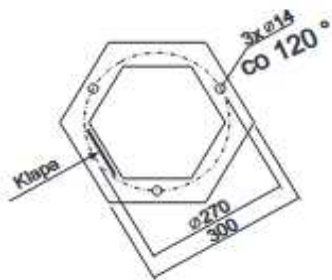

Sie werden überrascht sein, wie kreativ Sie sind, wenn Sie erstmal die Lust gepackt hat...

CYPR C2P

CYPR XL

RODOS XL 2/2

folg. Höhe lieferbar

X 1580 mm

X 1980 mm

X 2330 mm