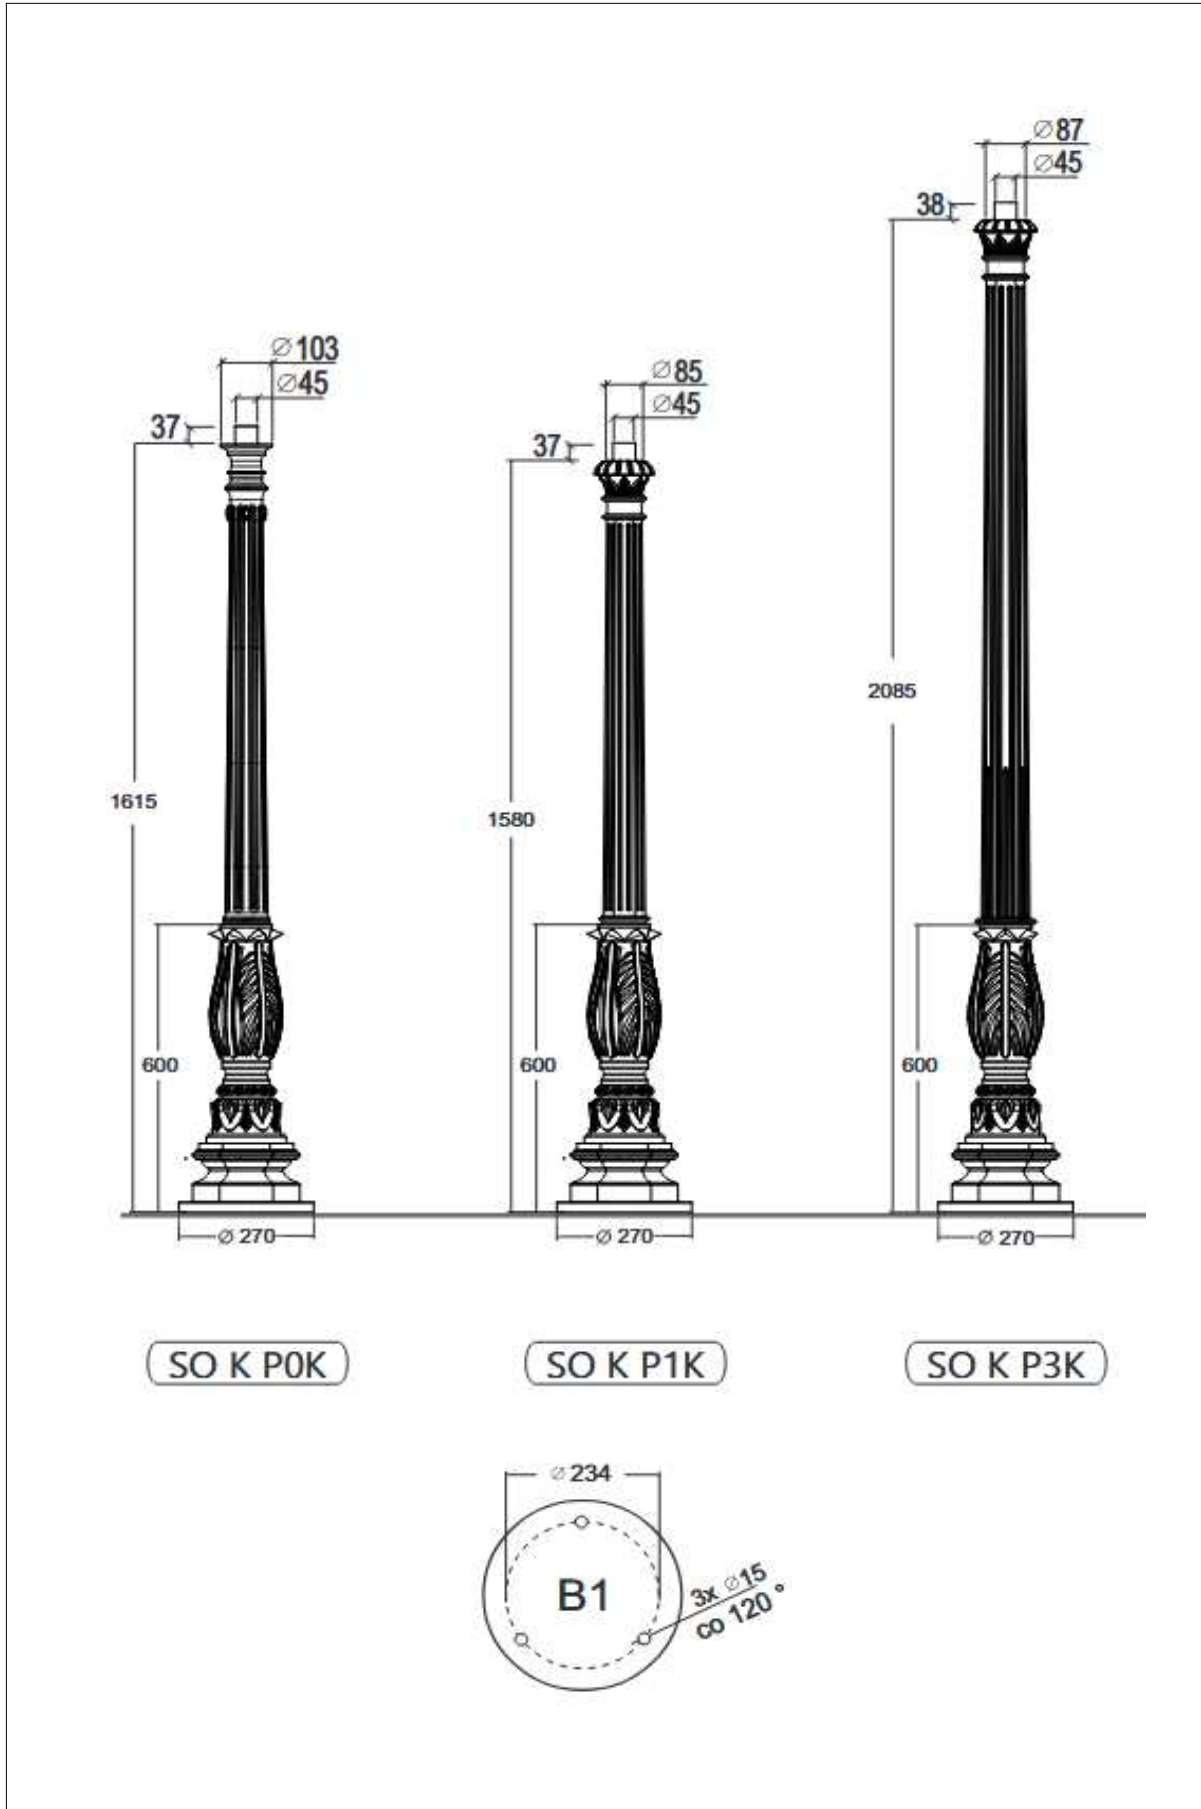

Sie werden überrascht sein, wie kreativ Sie sind, wenn Sie erstmal die Lust gepackt hat...

CYPR C2P

CYPR XL

RODOS XL 2/2

folg. Höhe lieferbar

X 1580 mm

X 1980 mm

X 2330 mm

Lichtmast

Modell Hamburg

2 Varianten / Ausführungen

HAMBURG

HAMBURG L

Lichtmast

Modell Neuwied

18 Varianten / Ausführungen