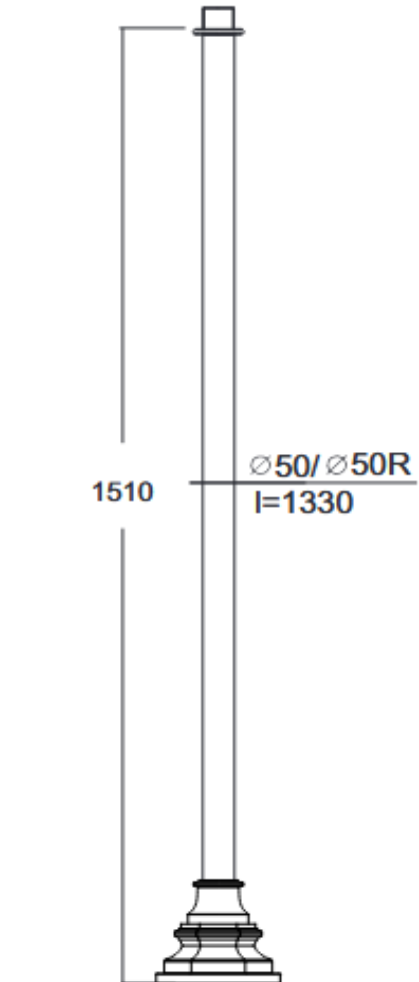

Stehende, niedrige oder hohe Gartenleuchten, oder doch lieber eine Wandleuchte?

Stellen Sie Ihre Leuchte selbst zusammen...

Mit unseren Kombinationen kommt Ihre Kreativität zum Tragen... Lassen Sie sich von den vielfältigen Möglichkeiten inspirieren. Unsere Leuchten sind mit jedem Sockel, Wandarm und Lichtmast kombinierbar....

Sie werden überrascht sein, wie kreativ Sie sind, wenn Sie erstmal die Lust gepackt hat...

CYPR C2P

CYPR XL

RODOS XL 2/2

folg. Höhe lieferbar

X 1580 mm

X 1980 mm

X 2330 mm

Lichtmast

Modell Hamburg

2 Varianten / Ausführungen

HAMBURG

HAMBURG L

Lichtmast

Modell Neuwied

18 Varianten / Ausführungen