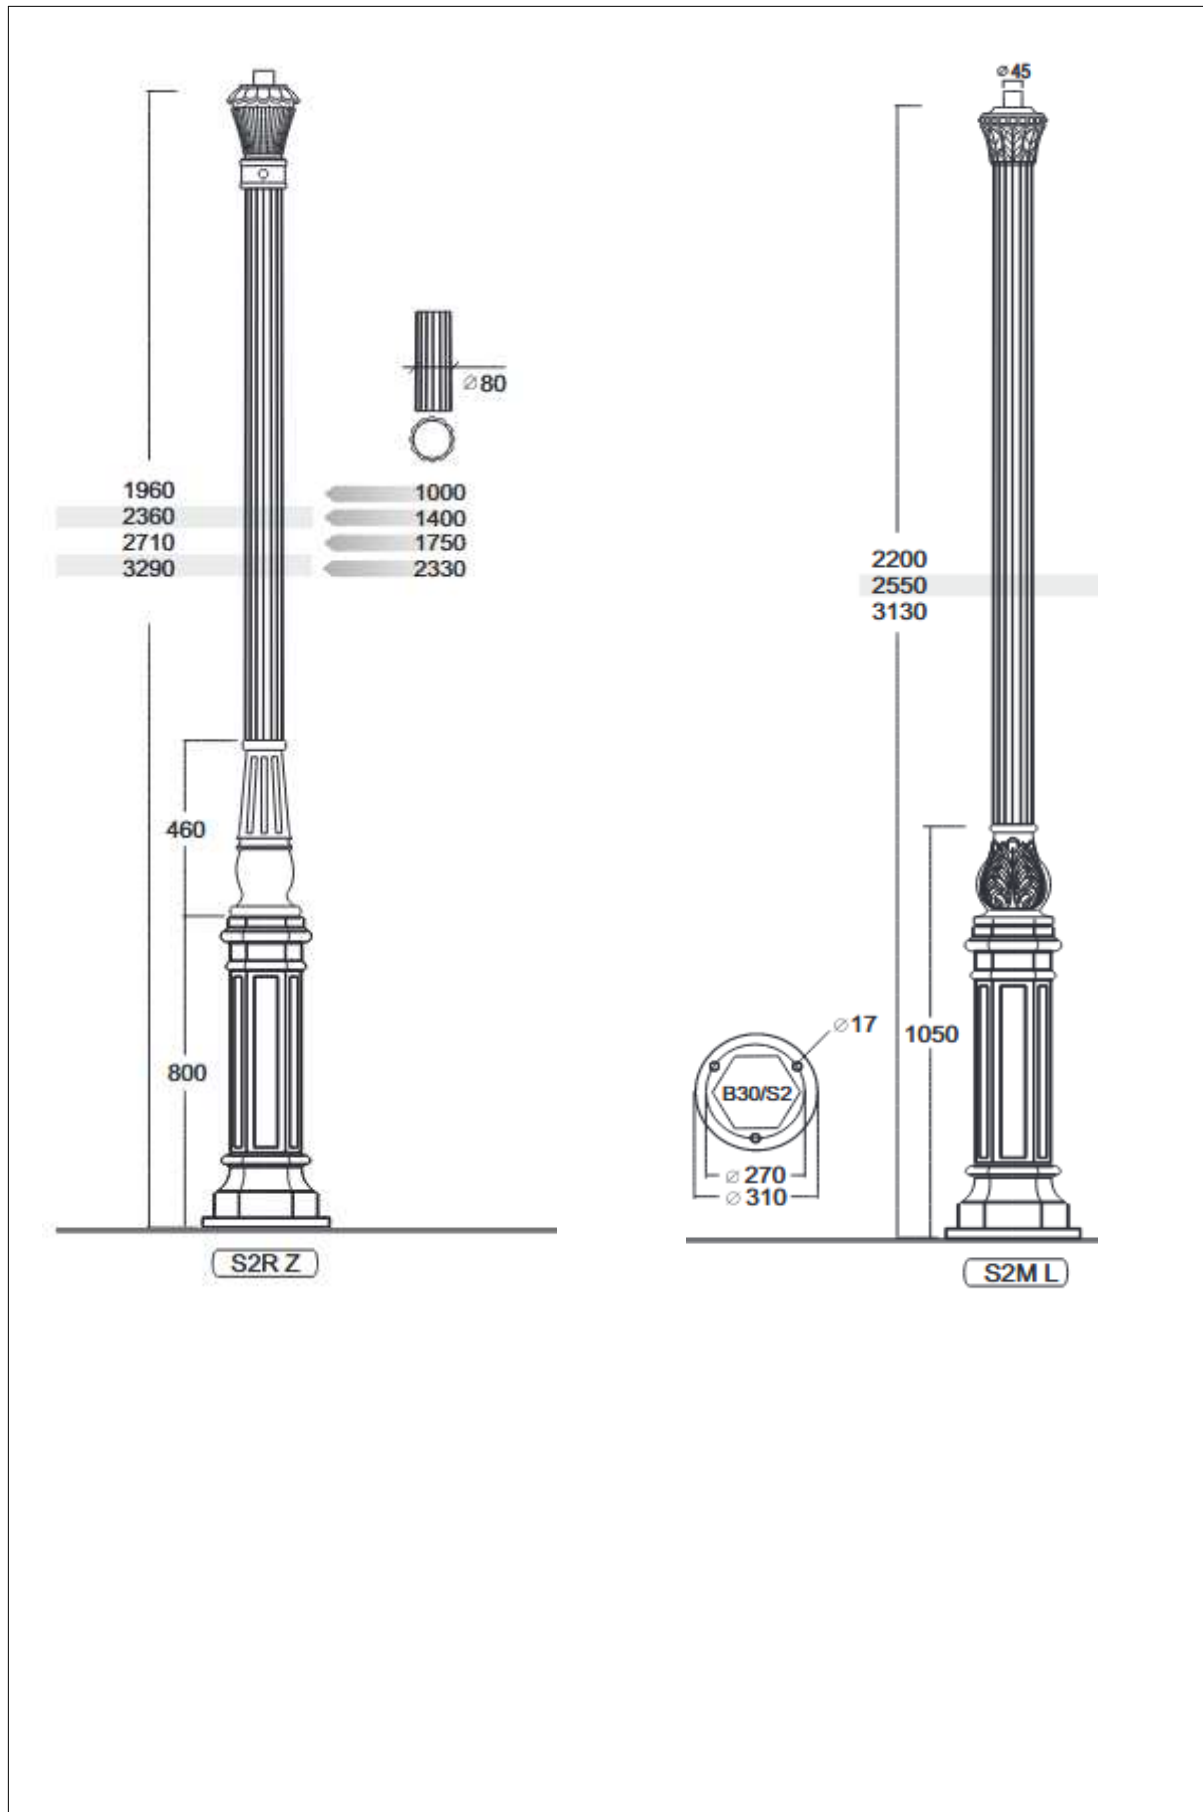

Sie werden überrascht sein, wie kreativ Sie sind, wenn Sie erstmal die Lust gepackt hat...

CYPR C2P

CYPR XL

RODOS XL 2/2

folg. Höhe lieferbar

X 1580 mm

X 1980 mm

X 2330 mm

Lichtmast

Modell Hamburg

2 Varianten / Ausführungen

HAMBURG

HAMBURG L

Lichtmast

Modell Neuwied

18 Varianten / Ausführungen

~~Lichtmast
Modell Koblenz~~

Lichtmast
Modell Saale Kreis

~~Lichtmast
Modell Solingen~~

Lichtmast Modell Saale-Kreis

Lichtmast
Modell Stuttgart

~~Lichtmast
Modell Saale Kreis~~

S2 P0

S2 P1

S2 P3

Lichtmast Modell Stuttgart

Lichtmast Modell Stuttgart

Lichtmast Modell Stuttgart

Lichtmaste
Modell Saale-Orla-Kreis
8 Modelle