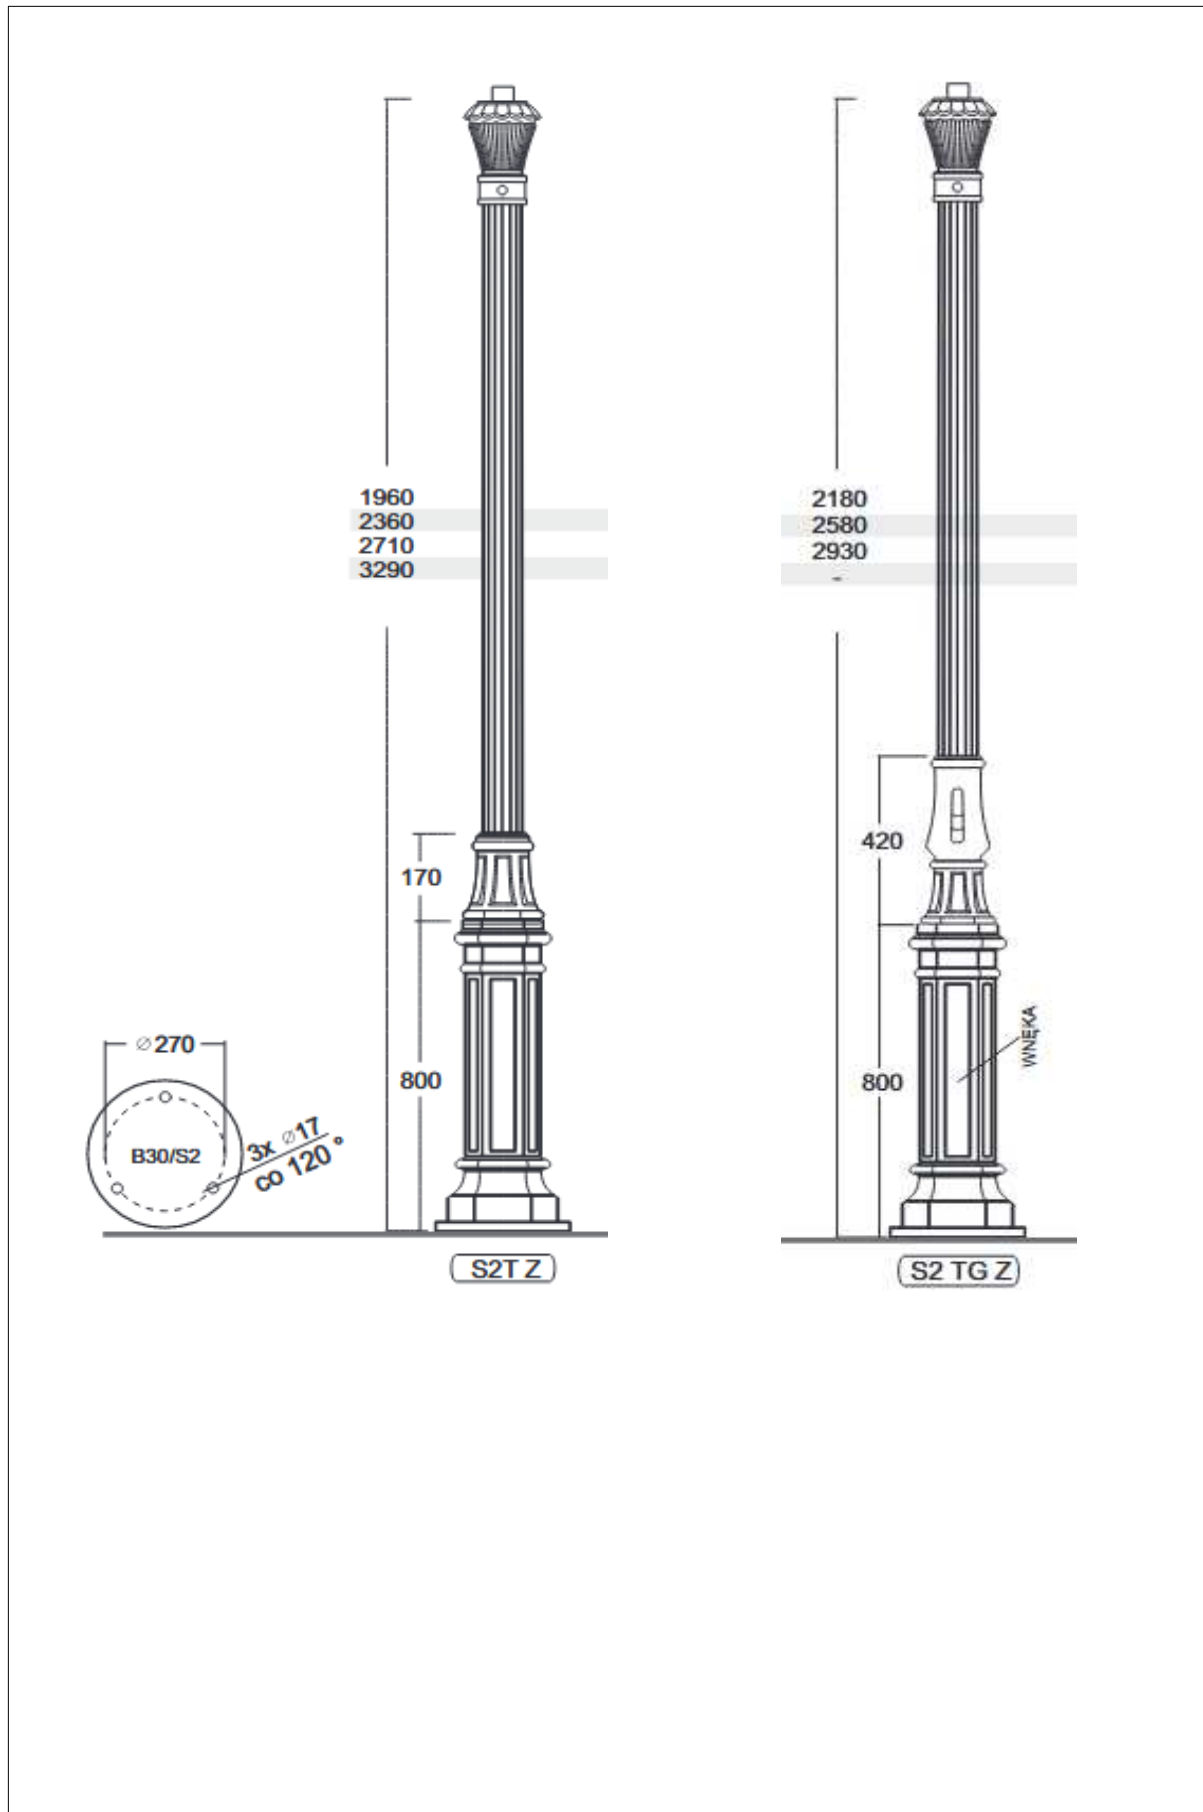

Sie werden überrascht sein, wie kreativ Sie sind, wenn Sie erstmal die Lust gepackt hat...

CYPR C2P

CYPR XL

RODOS XL 2/2

folg. Höhe lieferbar

X 1580 mm

X 1980 mm

X 2330 mm

Lichtmast

Modell Hamburg

2 Varianten / Ausführungen

HAMBURG

HAMBURG L

Lichtmast

Modell Neuwied

18 Varianten / Ausführungen

S2 P3

Lichtmast Modell Stuttgart

Lichtmast Modell Stuttgart

Lichtmast Modell Stuttgart

Lichtmaste
Modell Saale-Orla-Kreis
8 Modelle