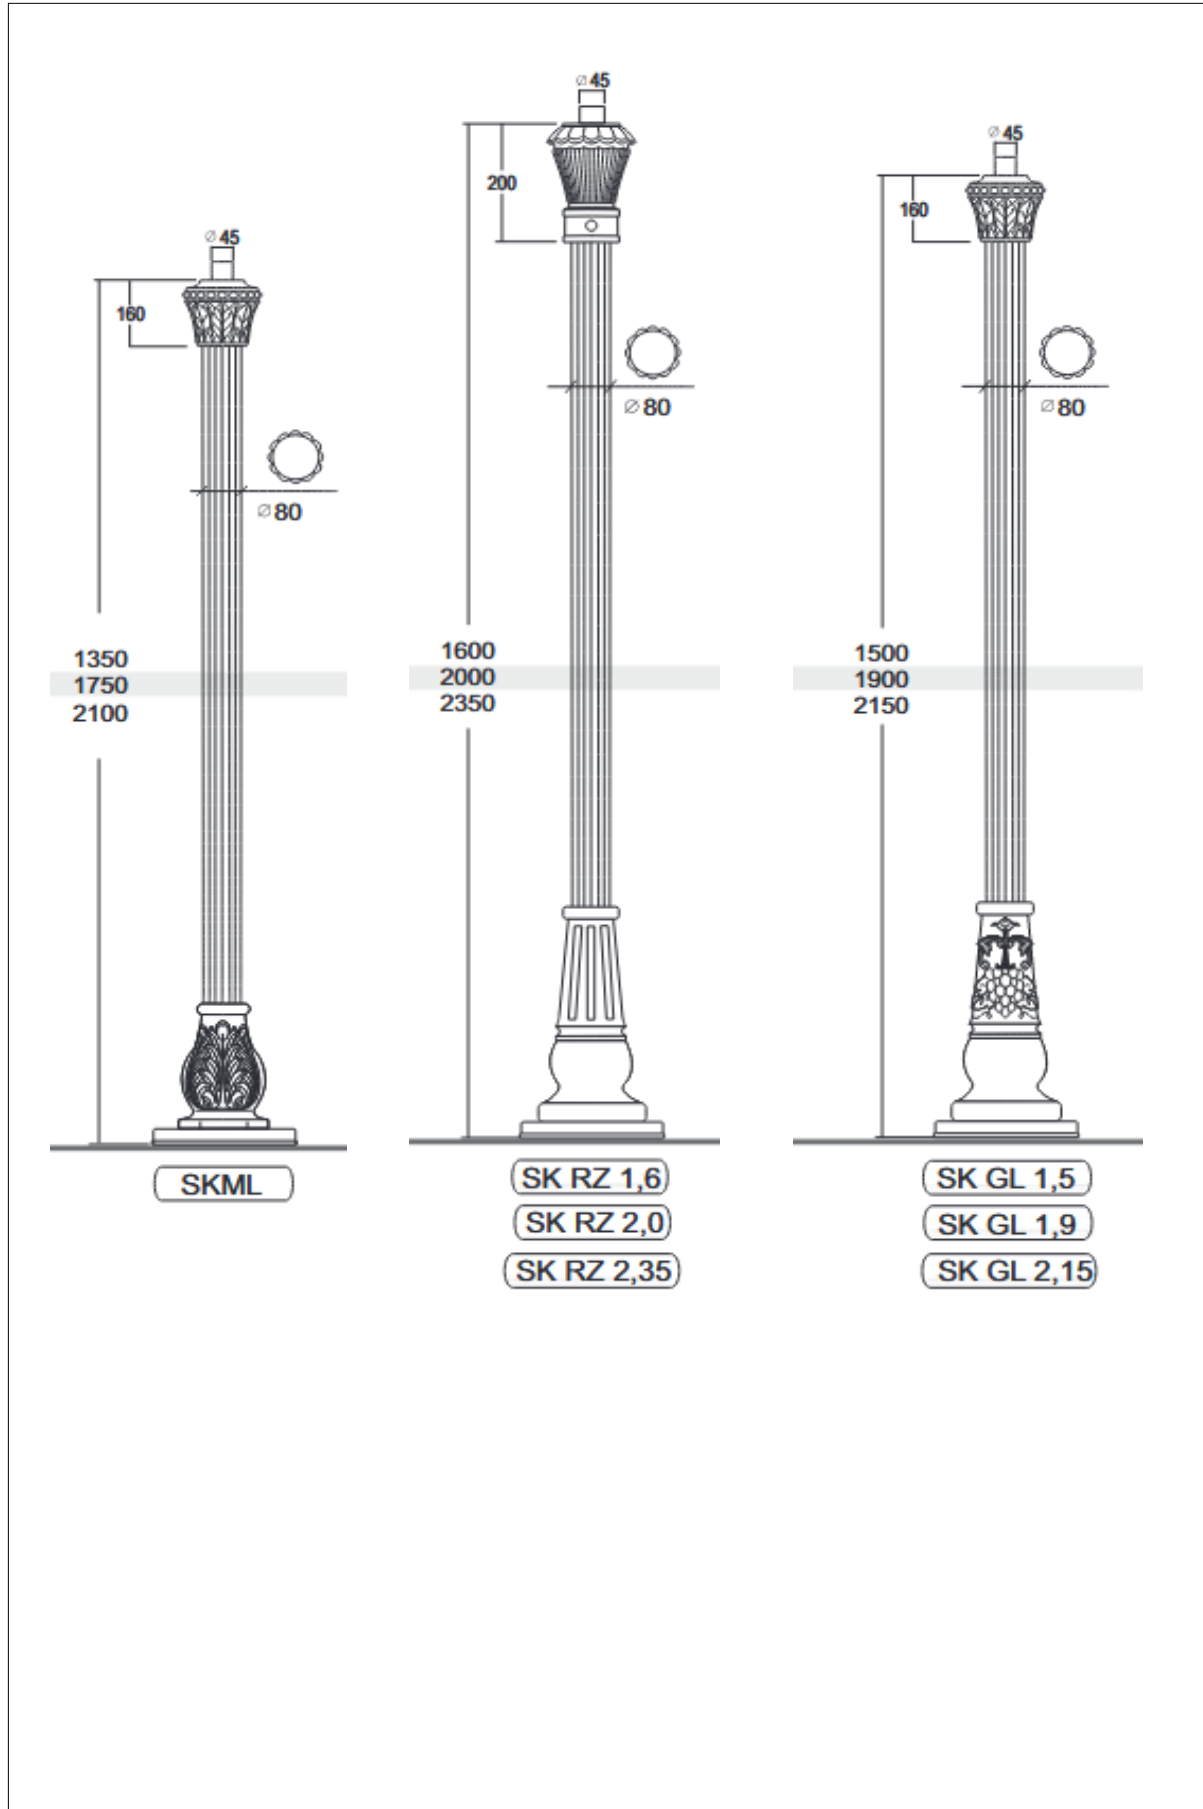

Sie werden überrascht sein, wie kreativ Sie sind, wenn Sie erstmal die Lust gepackt hat...

CYPR C2P

CYPR XL

RODOS XL 2/2

folg. Höhe lieferbar

X 1580 mm

X 1980 mm

X 2330 mm

Lichtmast

Modell Hamburg

2 Varianten / Ausführungen

HAMBURG

HAMBURG L

Lichtmast

Modell Neuwied

18 Varianten / Ausführungen

~~Lichtmast
Modell Koblenz~~

Lichtmast
Modell Saale Kreis

~~Lichtmast
Modell Solingen~~

Lichtmast Modell Saale-Kreis

Lichtmast
Modell Stuttgart

~~Lichtmast
Modell Saale Kreis~~

S2 P0

S2 P1

S2 P3

Lichtmast Modell Stuttgart

Lichtmast Modell Stuttgart

Lichtmast Modell Stuttgart

Lichtmaste
Modell Saale-Orla-Kreis
8 Modelle