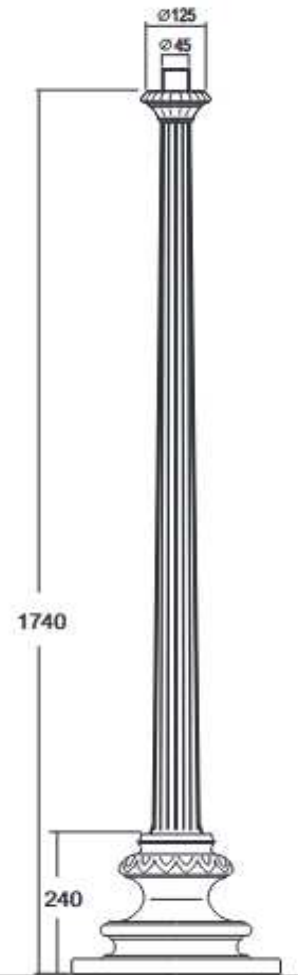

Sie werden überrascht sein, wie kreativ Sie sind, wenn Sie erstmal die Lust gepackt hat...

CYPR C2P

CYPR XL

RODOS XL 2/2

folg. Höhe lieferbar

X 1580 mm

X 1980 mm

X 2330 mm

Lichtmast

Modell Hamburg

2 Varianten / Ausführungen

HAMBURG

HAMBURG L

Lichtmast

Modell Neuwied

18 Varianten / Ausführungen

Lichtmaste Modell Rondo

Lichtmast

Modell Koblenz

14 Varianten / Ausführungen

PA P0K

PA P1K

PA P3K

Lichtmast
Modell Solingen

~~Lichtmast
Modell Koblenz~~

Lichtmast
Modell Saale Kreis

~~Lichtmast
Modell Solingen~~

Lichtmast Modell Saale-Kreis

Lichtmast
Modell Stuttgart

~~Lichtmast
Modell Saale Kreis~~

S2 P0

S2 P1