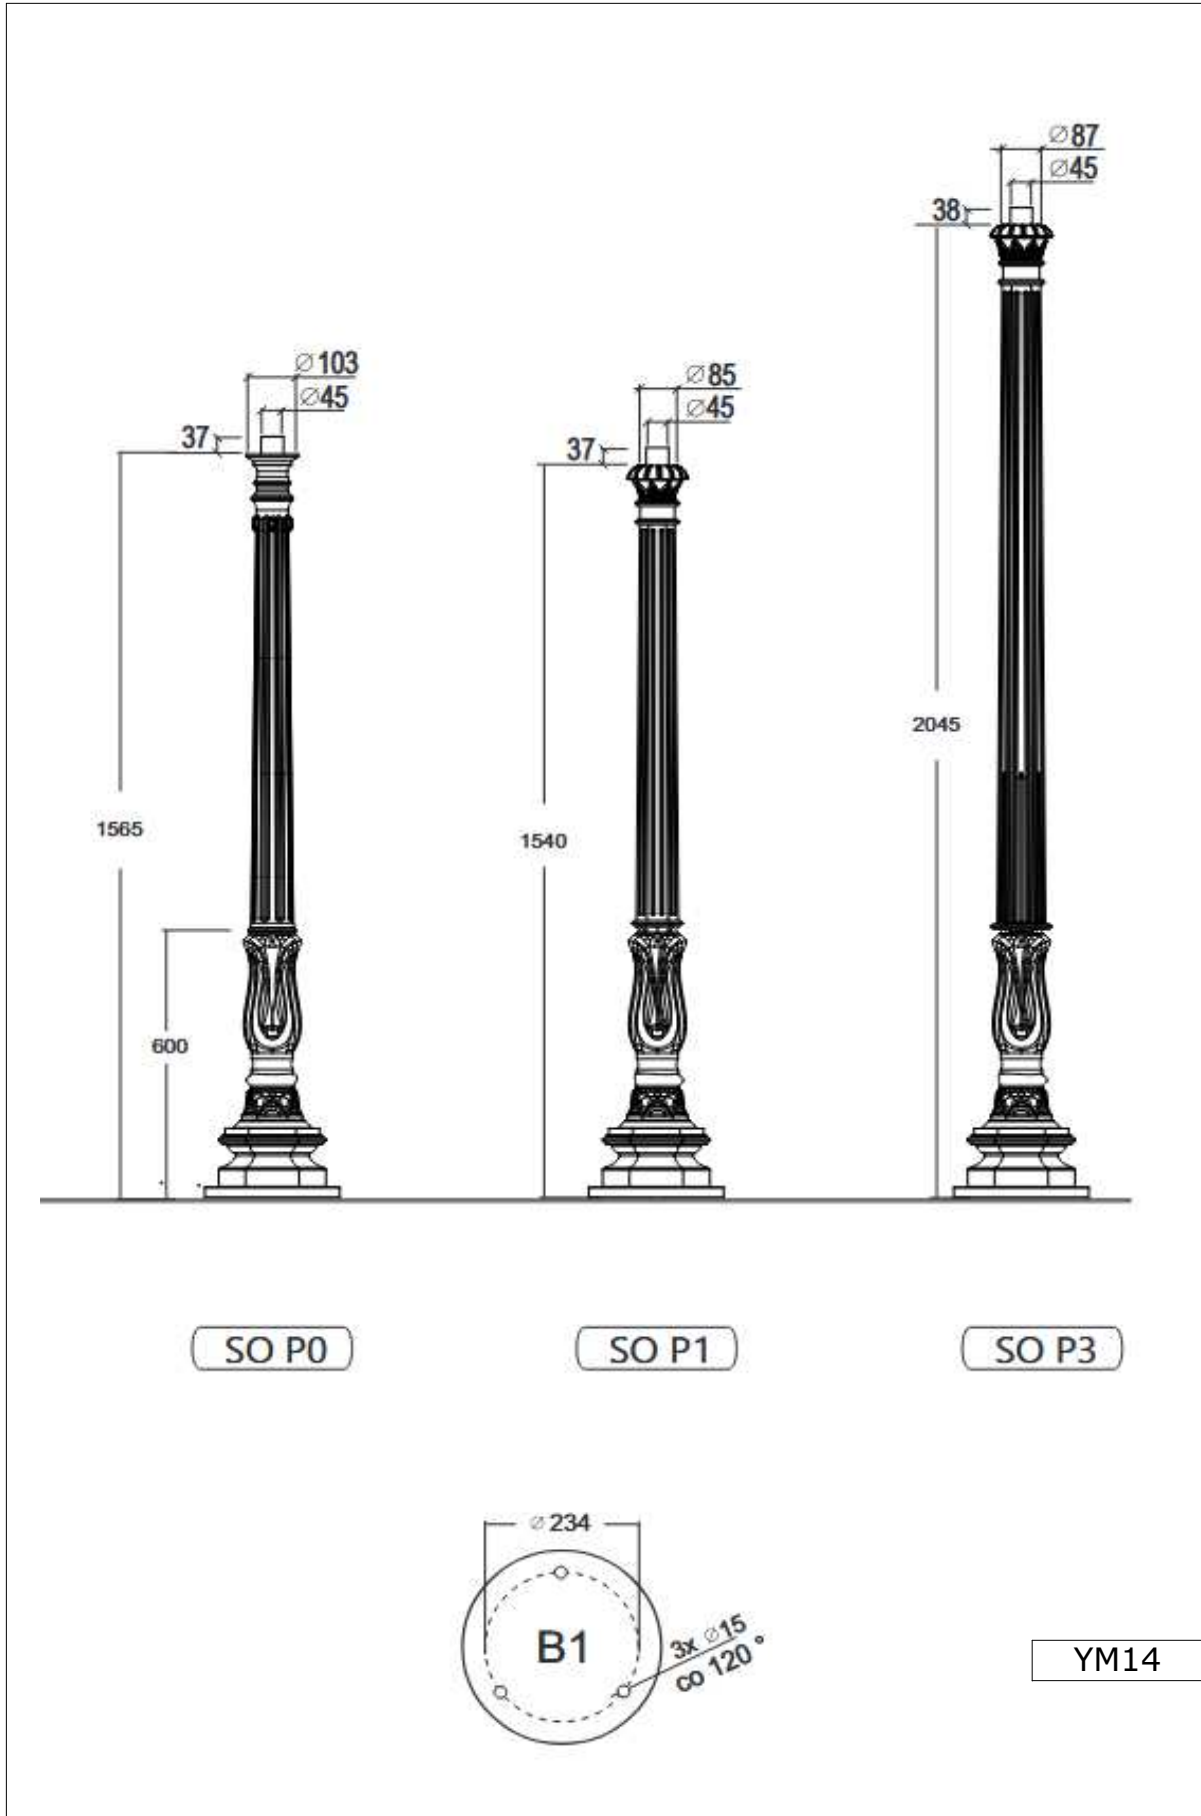

Sie werden überrascht sein, wie kreativ Sie sind, wenn Sie erstmal die Lust gepackt hat...

CYPR C2P

CYPR XL

RODOS XL 2/2

folg. Höhe lieferbar

X 1580 mm

X 1980 mm

X 2330 mm

Lichtmast

Modell Hamburg

2 Varianten / Ausführungen

HAMBURG

HAMBURG L

Lichtmast

Modell Neuwied

18 Varianten / Ausführungen