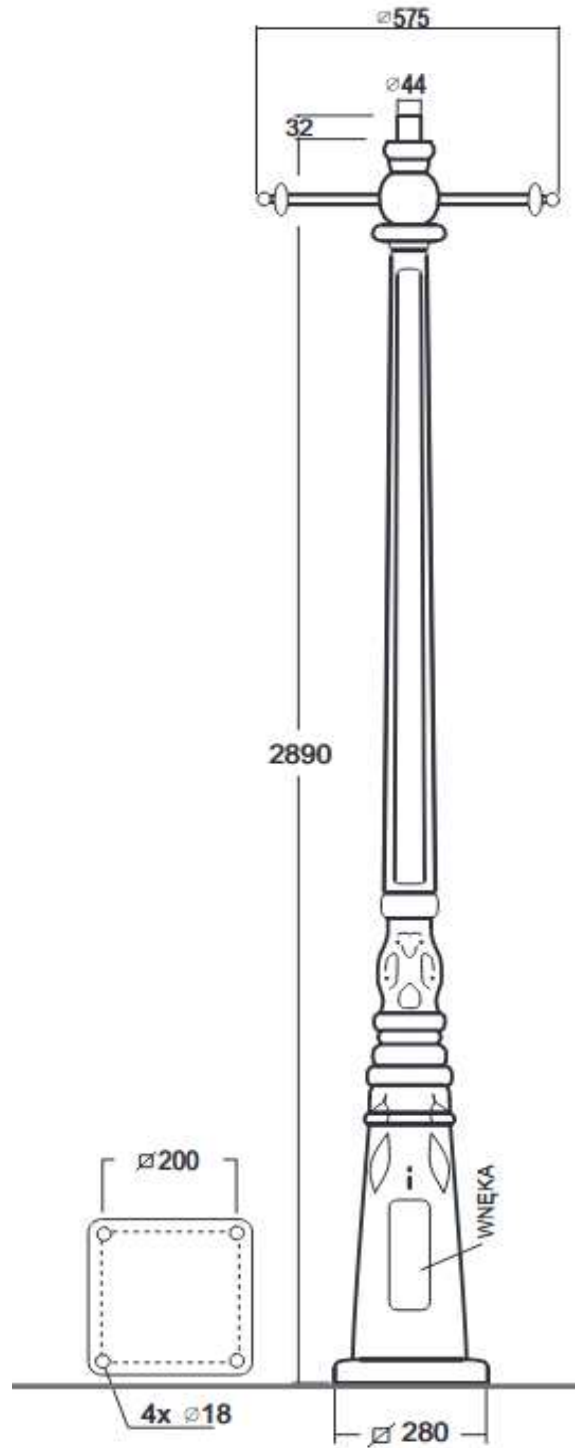

Lichtmast

Modell Hamburg

2 Varianten / Ausführungen

HAMBURG

HAMBURG L