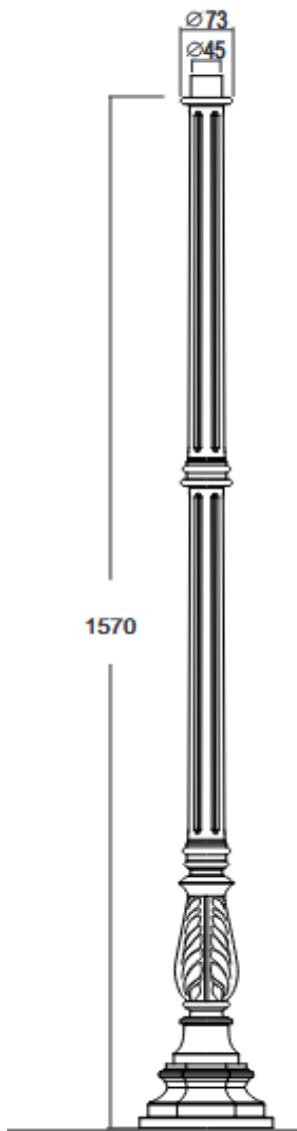

Stehende, niedrige oder hohe Gartenleuchten, oder doch lieber eine Wandleuchte?

Stellen Sie Ihre Leuchte selbst zusammen...

Mit unseren Kombinationen kommt Ihre Kreativität zum Tragen... Lassen Sie sich von den vielfältigen Möglichkeiten inspirieren. Unsere Leuchten sind mit jedem Sockel, Wandarm und Lichtmast kombinierbar....

Sie werden überrascht sein, wie kreativ Sie sind, wenn Sie erstmal die Lust gepackt hat...

CYPR C2P

CYPR XL

RODOS XL 2/2

folg. Höhe lieferbar

X 1580 mm

X 1980 mm

X 2330 mm

Lichtmast

Modell Hamburg

2 Varianten / Ausführungen

HAMBURG

HAMBURG L

Lichtmast

Modell Neuwied

18 Varianten / Ausführungen