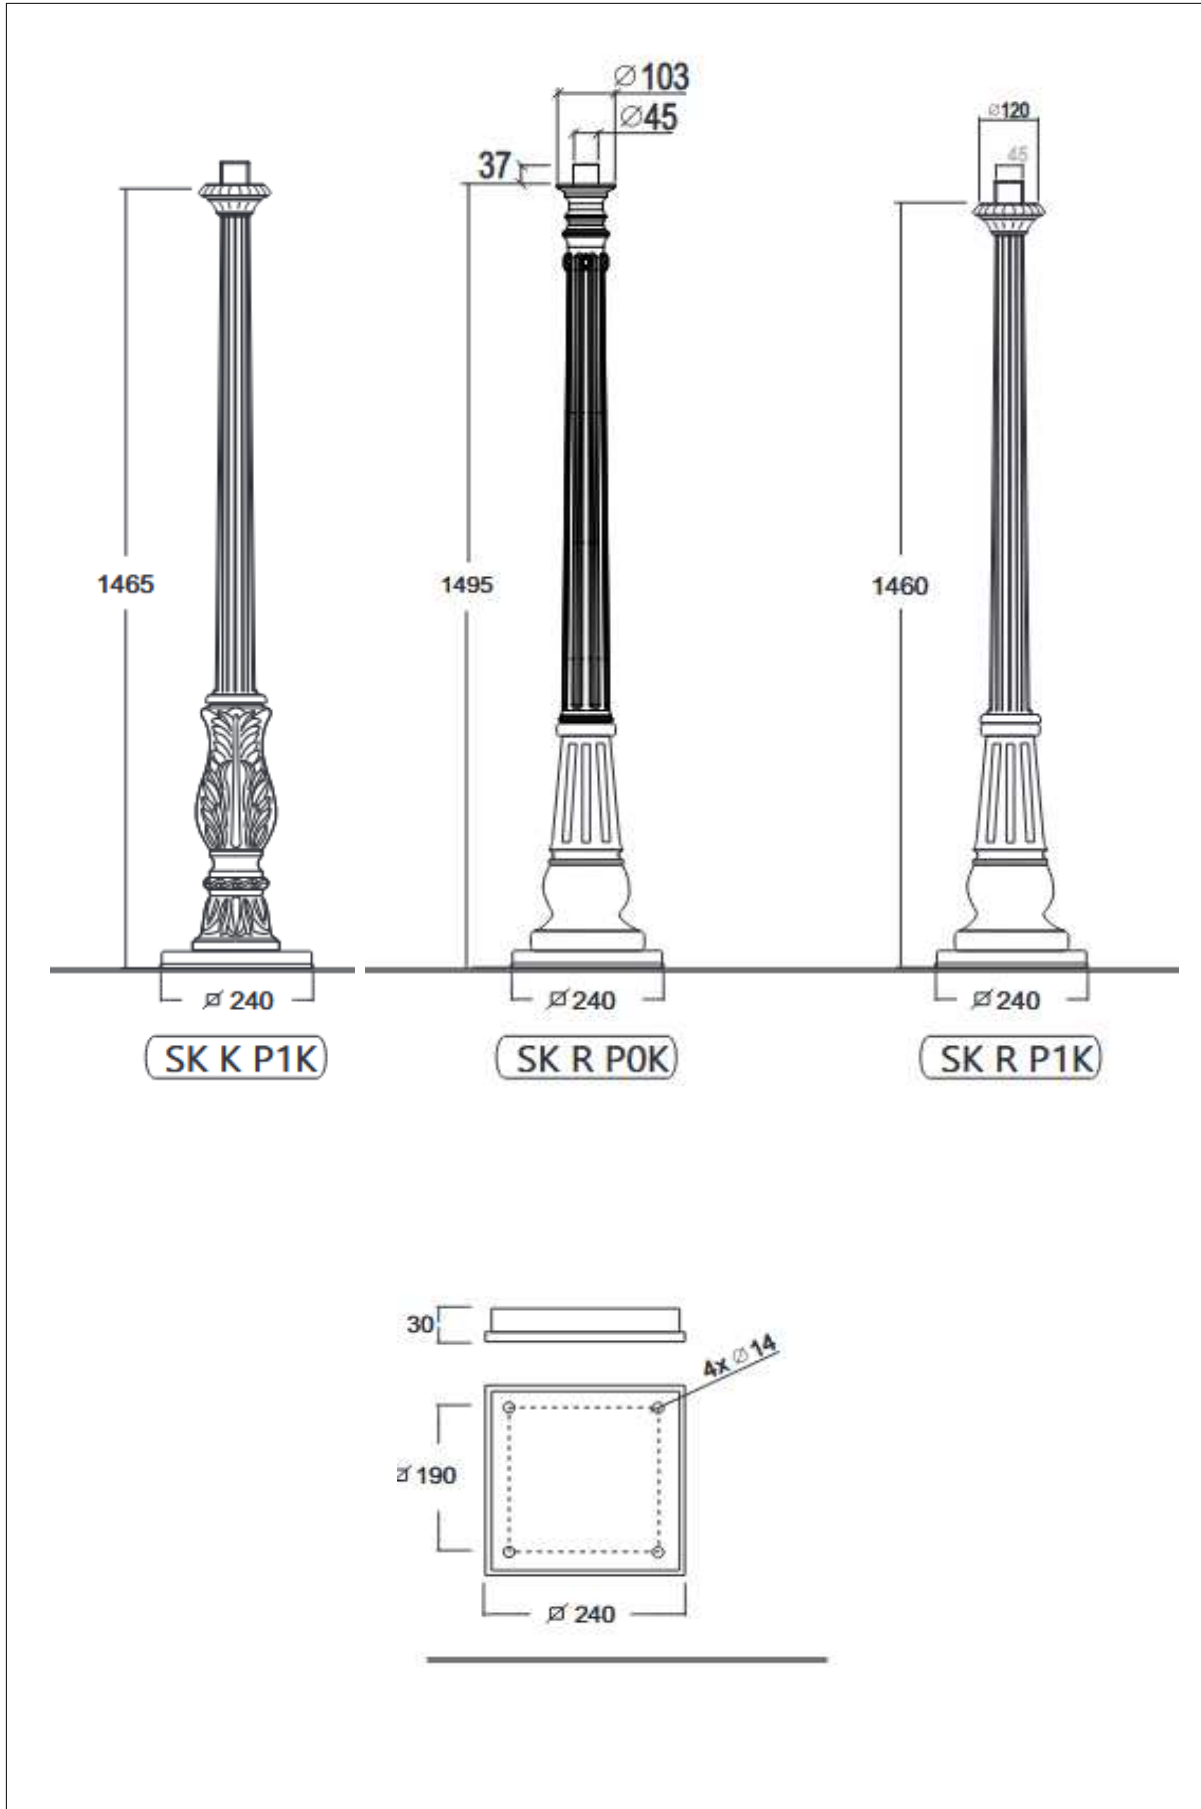

Sie werden überrascht sein, wie kreativ Sie sind, wenn Sie erstmal die Lust gepackt hat...

CYPR C2P

CYPR XL

RODOS XL 2/2

folg. Höhe lieferbar

X 1580 mm

X 1980 mm

X 2330 mm

Lichtmast

Modell Hamburg

2 Varianten / Ausführungen

HAMBURG

HAMBURG L

Lichtmast

Modell Neuwied

18 Varianten / Ausführungen

~~Lichtmast
Modell Koblenz~~

Lichtmast
Modell Saale Kreis

~~Lichtmast
Modell Solingen~~

Lichtmast Modell Saale-Kreis

Lichtmast
Modell Stuttgart

~~Lichtmast
Modell Saale Kreis~~

S2 P0

S2 P1