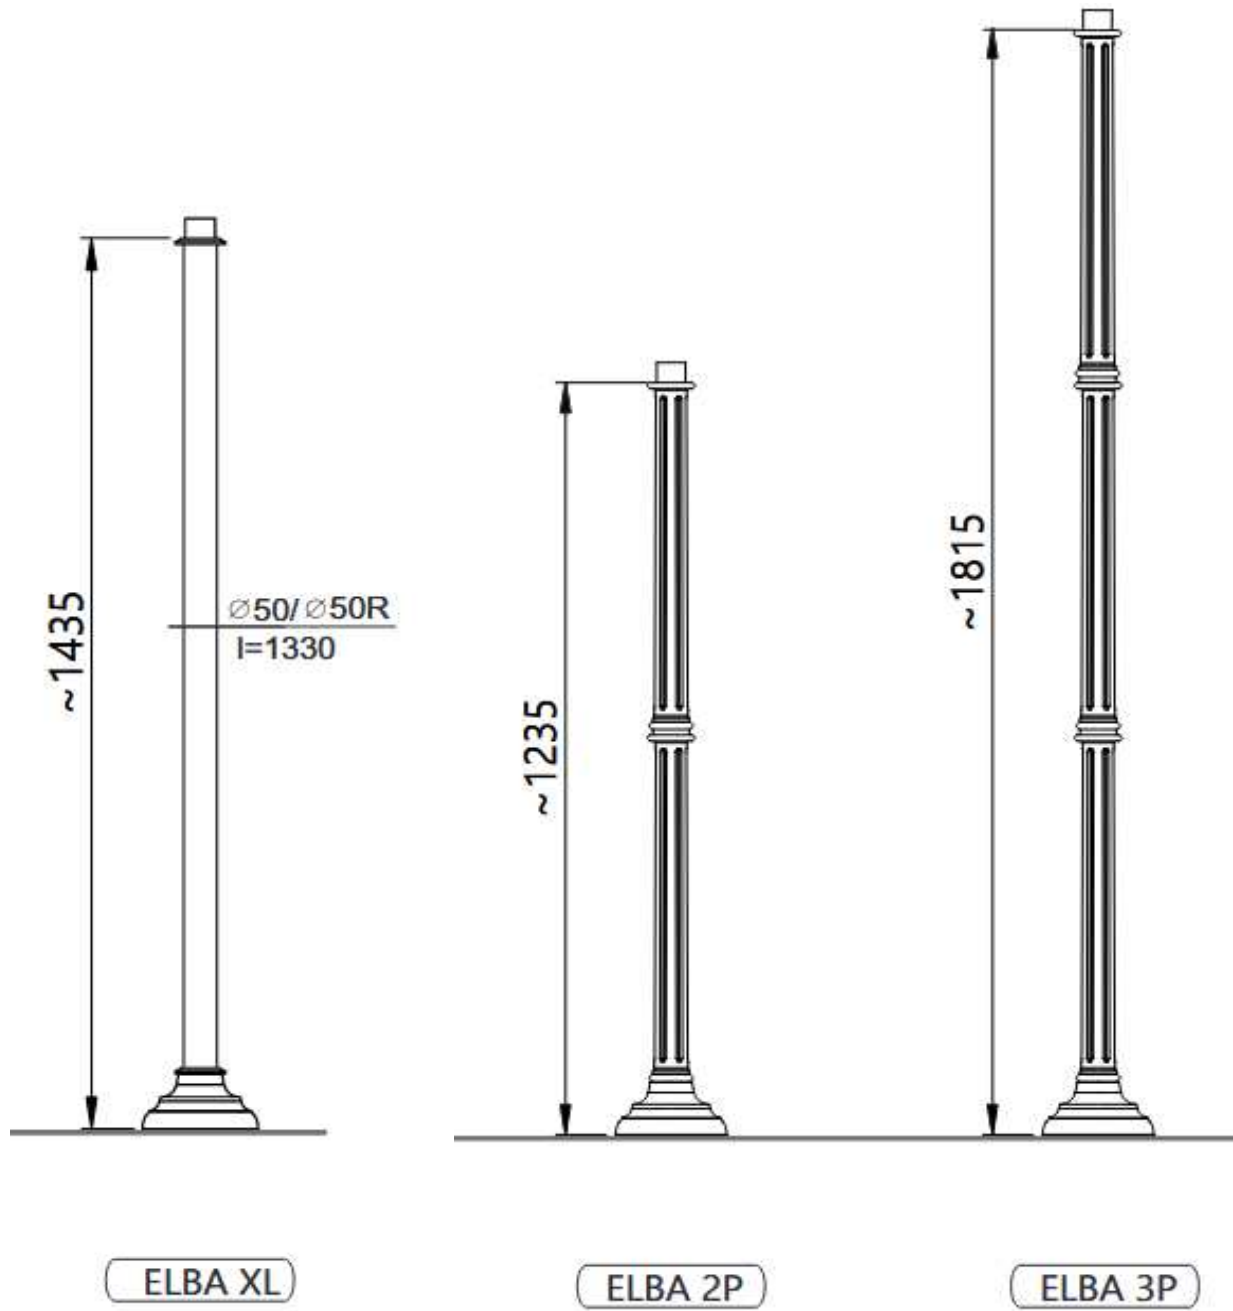

Stehende, niedrige oder hohe Gartenleuchten, oder doch lieber eine Wandleuchte?

Stellen Sie Ihre Leuchte selbst zusammen...

Mit unseren Kombinationen kommt Ihre Kreativität zum Tragen... Lassen Sie sich von den vielfältigen Möglichkeiten inspirieren. Unsere Leuchten sind mit jedem Sockel, Wandarm und Lichtmast kombinierbar....

Sie werden überrascht sein, wie kreativ Sie sind, wenn Sie erstmal die Lust gepackt hat...

CYPR C2P

CYPR XL

RODOS XL 2/2

folg. Höhe lieferbar

X 1580 mm

X 1980 mm

X 2330 mm