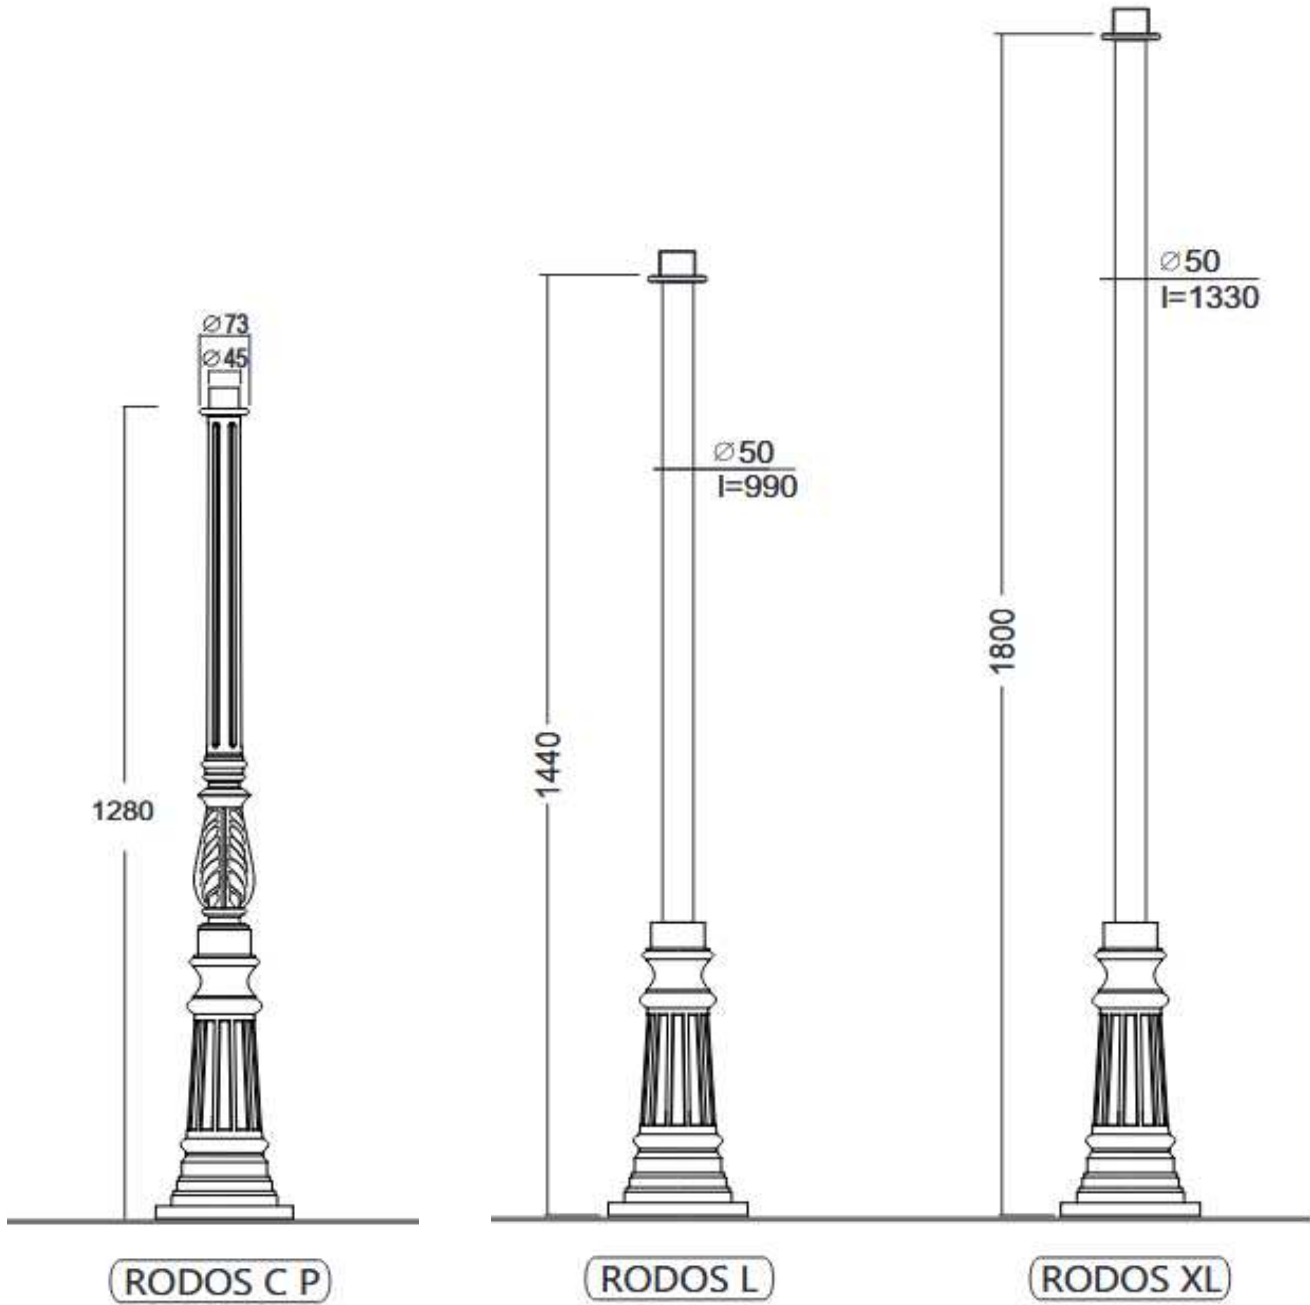

Stehende, niedrige oder hohe Gartenleuchten, oder doch lieber eine Wandleuchte?

Stellen Sie Ihre Leuchte selbst zusammen...

Mit unseren Kombinationen kommt Ihre Kreativität zum Tragen... Lassen Sie sich von den vielfältigen Möglichkeiten inspirieren. Unsere Leuchten sind mit jedem Sockel, Wandarm und Lichtmast kombinierbar....

Sie werden überrascht sein, wie kreativ Sie sind, wenn Sie erstmal die Lust gepackt hat...

CYPR C2P

CYPR XL

RODOS XL 2/2

folg. Höhe lieferbar

X 1580 mm

X 1980 mm

X 2330 mm

Lichtmast

Modell Hamburg

2 Varianten / Ausführungen

HAMBURG

HAMBURG L

Lichtmast

Modell Neuwied

18 Varianten / Ausführungen