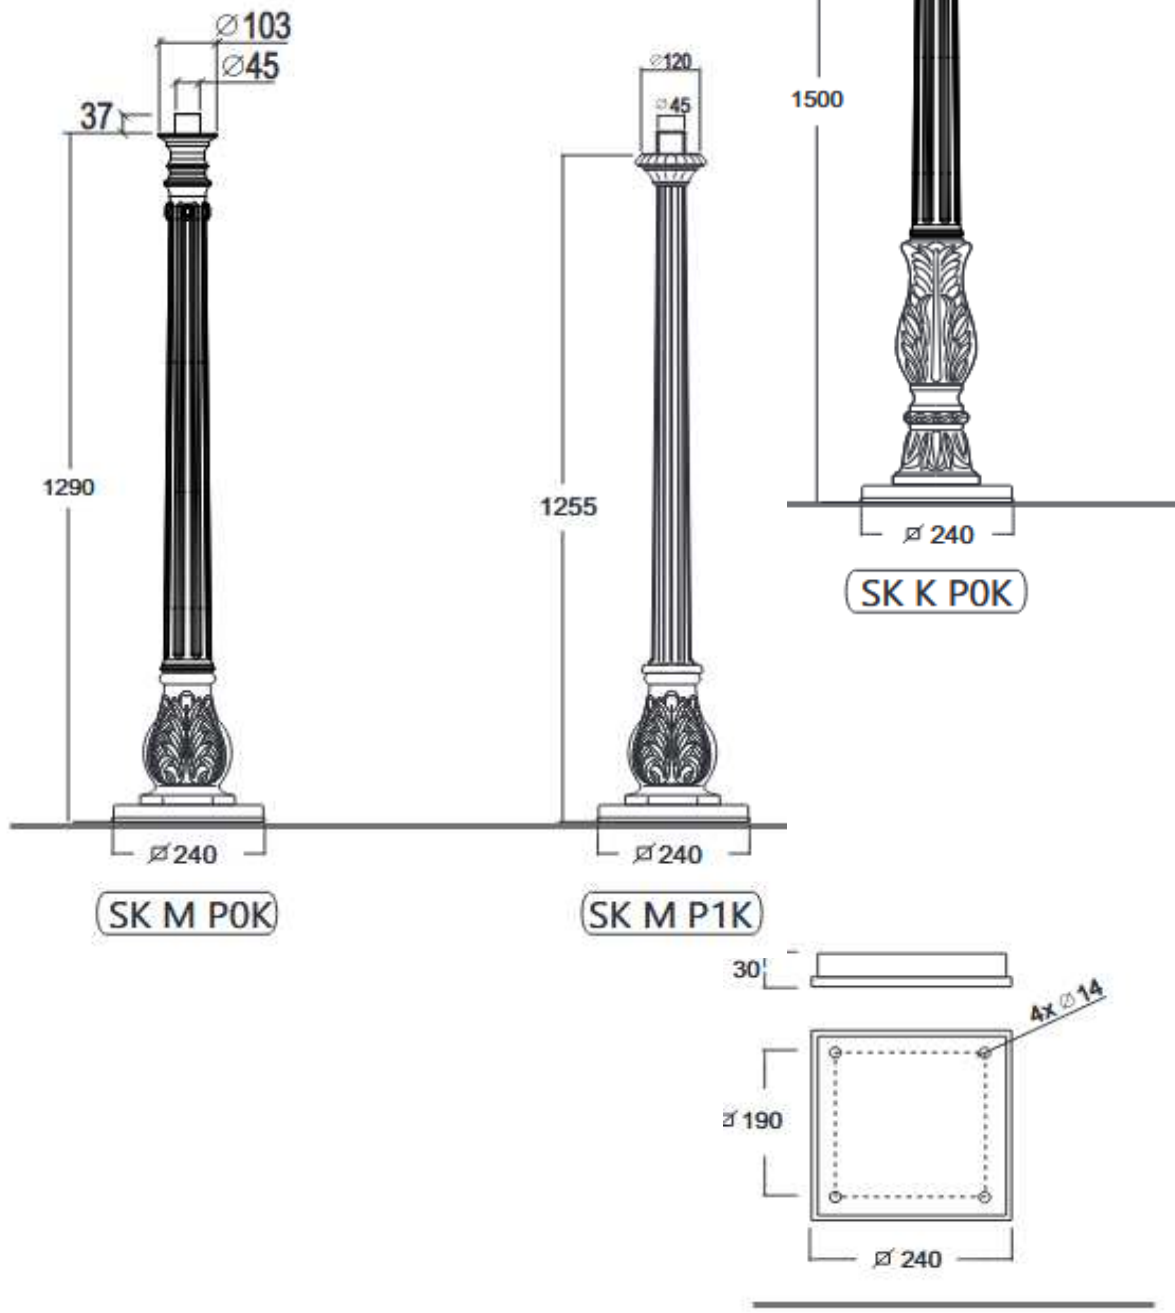

Lichtmast
Modell Saale Kreis

~~Lichtmast
Modell Solingen~~