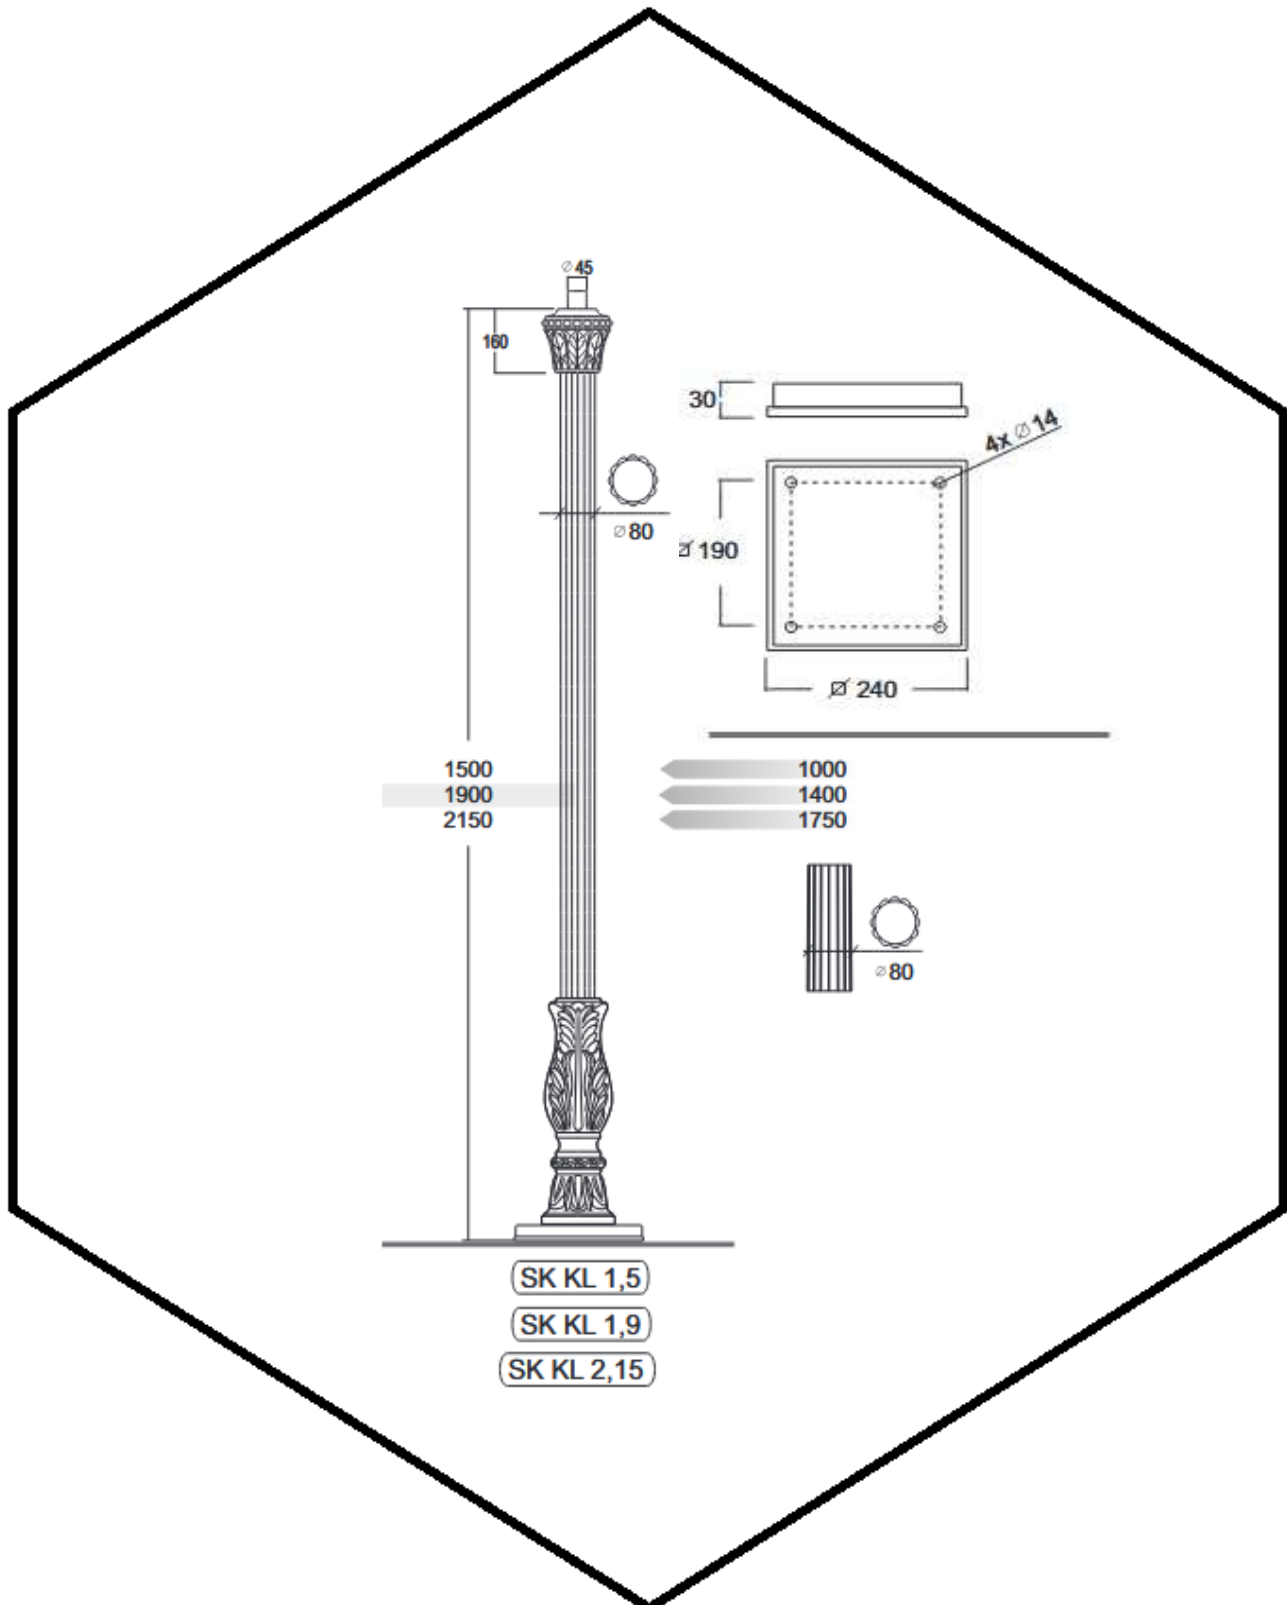

Sie werden überrascht sein, wie kreativ Sie sind, wenn Sie erstmal die Lust gepackt hat...

CYPR C2P

CYPR XL

RODOS XL 2/2

folg. Höhe lieferbar

X 1580 mm

X 1980 mm

X 2330 mm

~~Lichtmast
Modell Koblenz~~

Lichtmast
Modell Saale Kreis

~~Lichtmast
Modell Solingen~~

Lichtmast Modell Saale-Kreis

Lichtmast
Modell Stuttgart

~~Lichtmast
Modell Saale Kreis~~

S2 P0

S2 P1