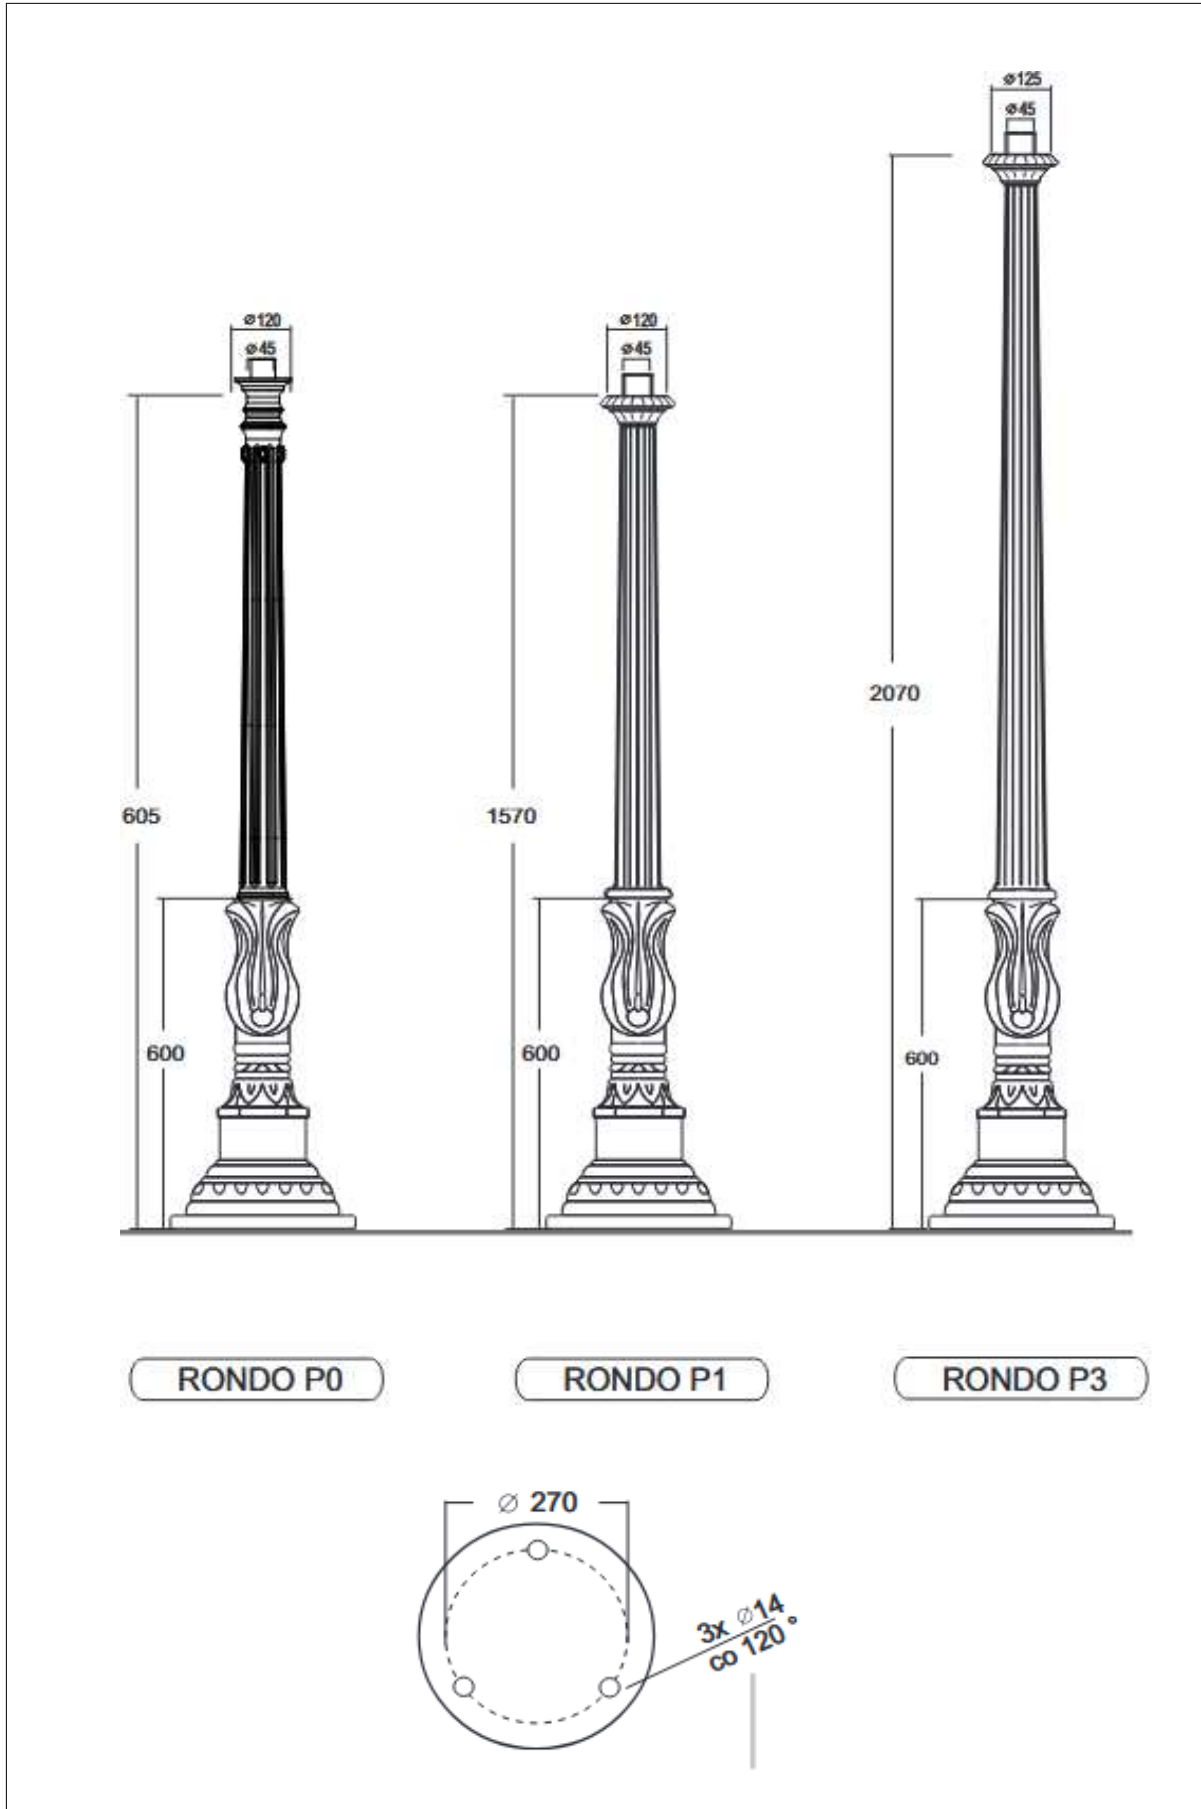

Lichtmaste Modell Rondo