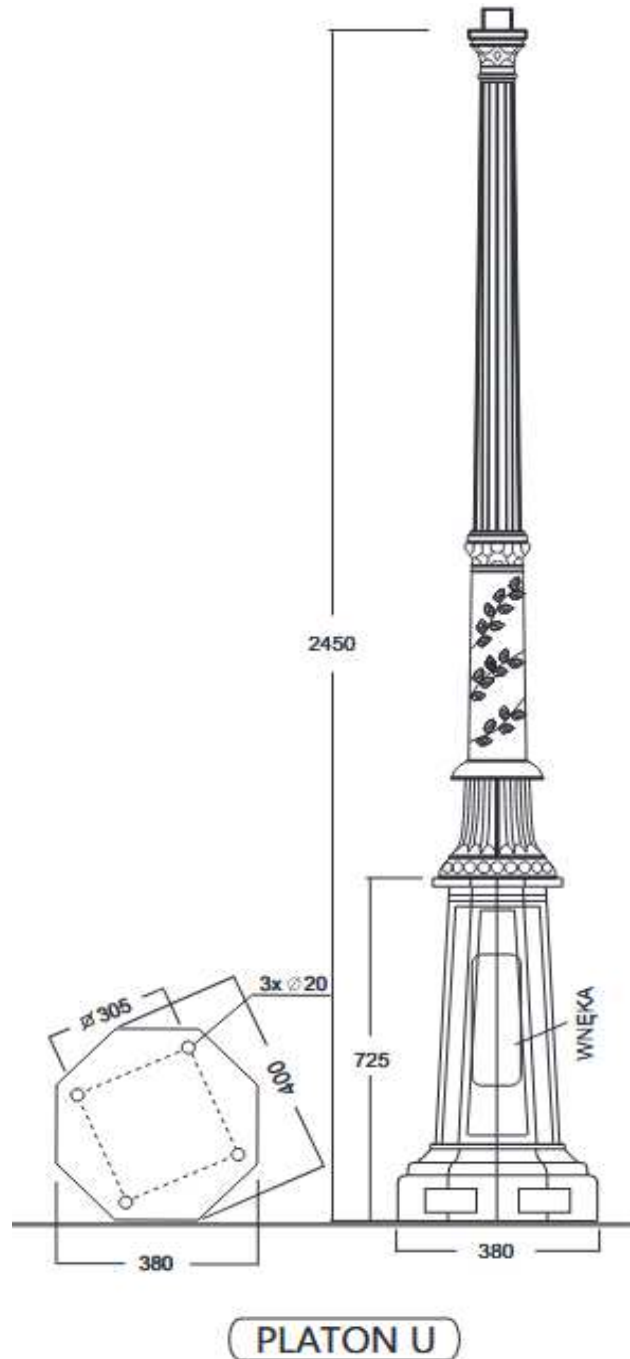

Sie werden überrascht sein, wie kreativ Sie sind, wenn Sie erstmal die Lust gepackt hat...

CYPR C2P

CYPR XL

RODOS XL 2/2

folg. Höhe lieferbar

X 1580 mm

X 1980 mm

X 2330 mm

Lichtmast

Modell Hamburg

2 Varianten / Ausführungen

HAMBURG

HAMBURG L

Lichtmast

Modell Neuwied

18 Varianten / Ausführungen

Lichtmaste Modell Rondo

Lichtmast

Modell Koblenz

14 Varianten / Ausführungen

PA P0K

PA P1K

PA P3K

Lichtmast
Modell Solingen