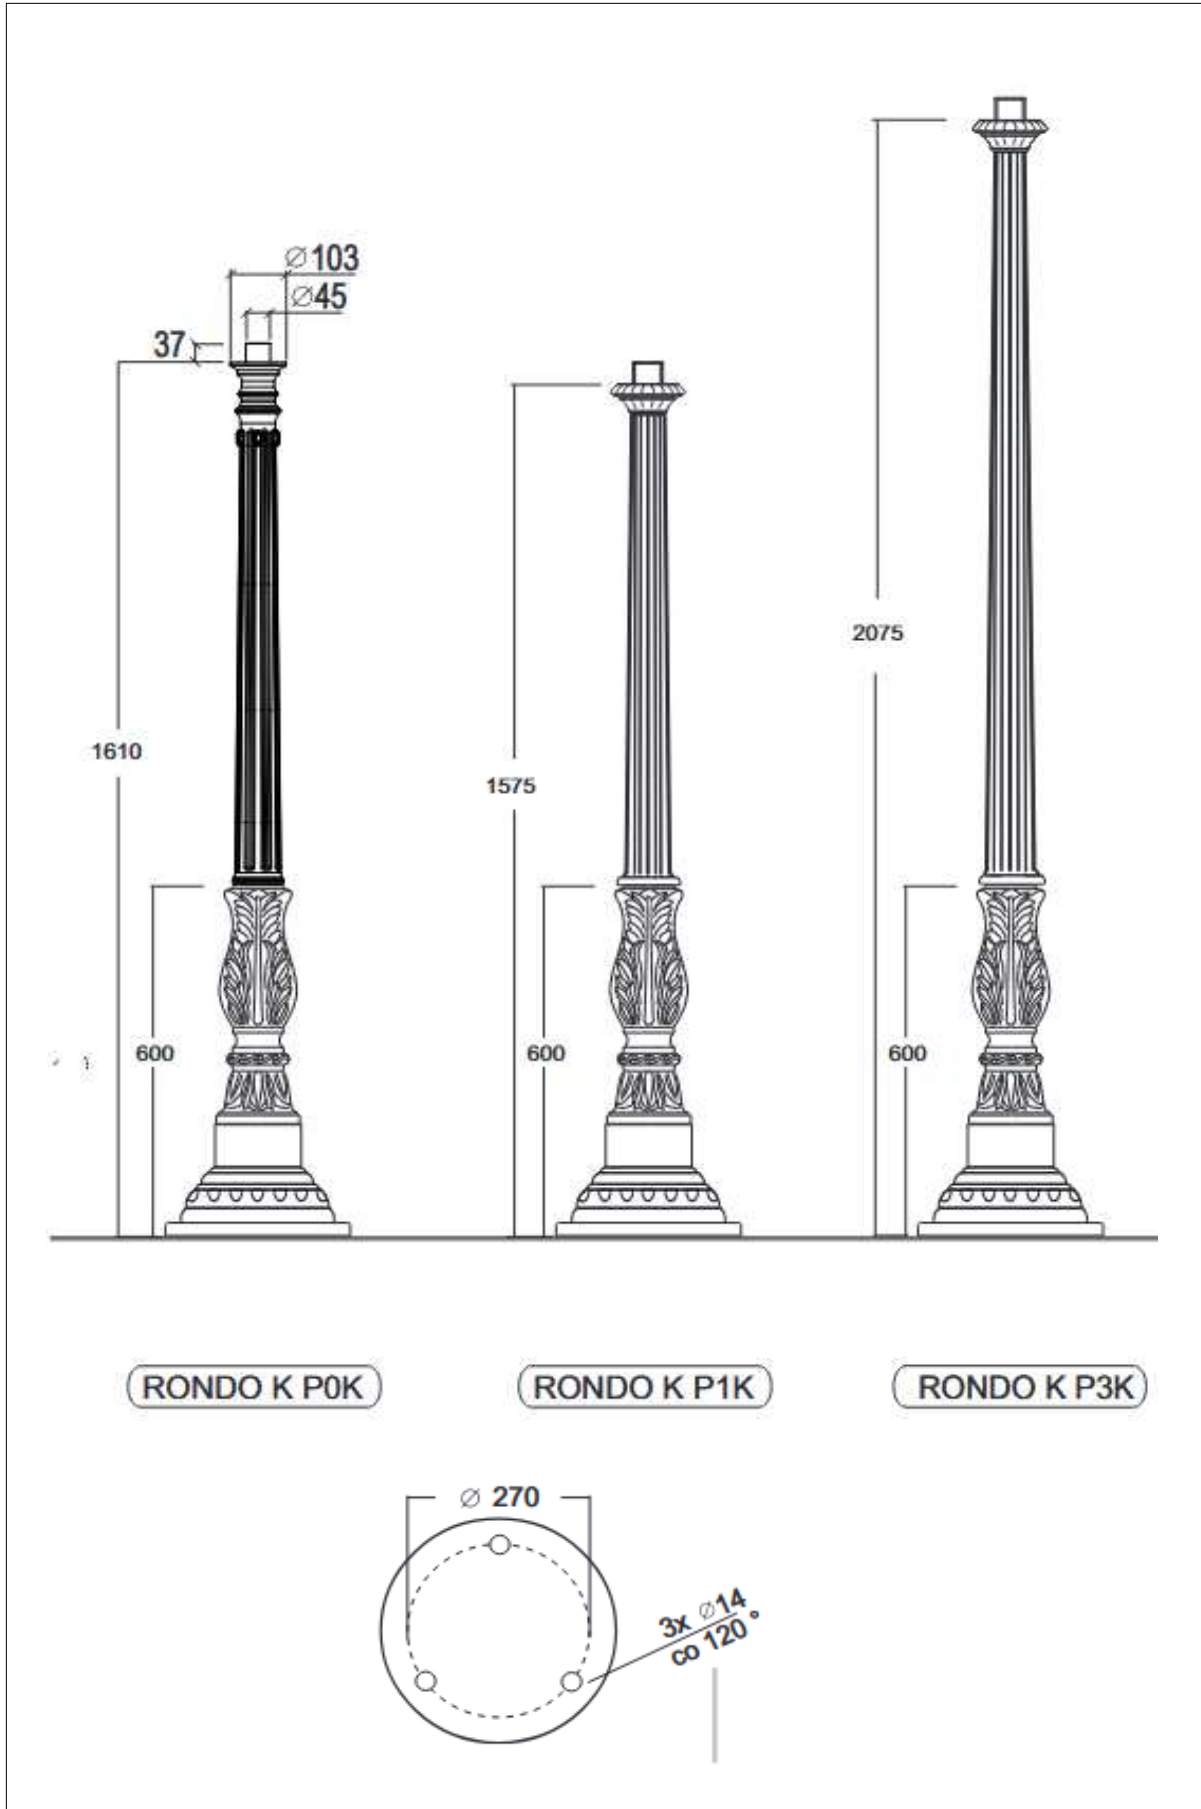

Sie werden überrascht sein, wie kreativ Sie sind, wenn Sie erstmal die Lust gepackt hat...

CYPR C2P

CYPR XL

RODOS XL 2/2

folg. Höhe lieferbar

X 1580 mm

X 1980 mm

X 2330 mm

Lichtmast

Modell Hamburg

2 Varianten / Ausführungen

HAMBURG

HAMBURG L

Lichtmast

Modell Neuwied

18 Varianten / Ausführungen