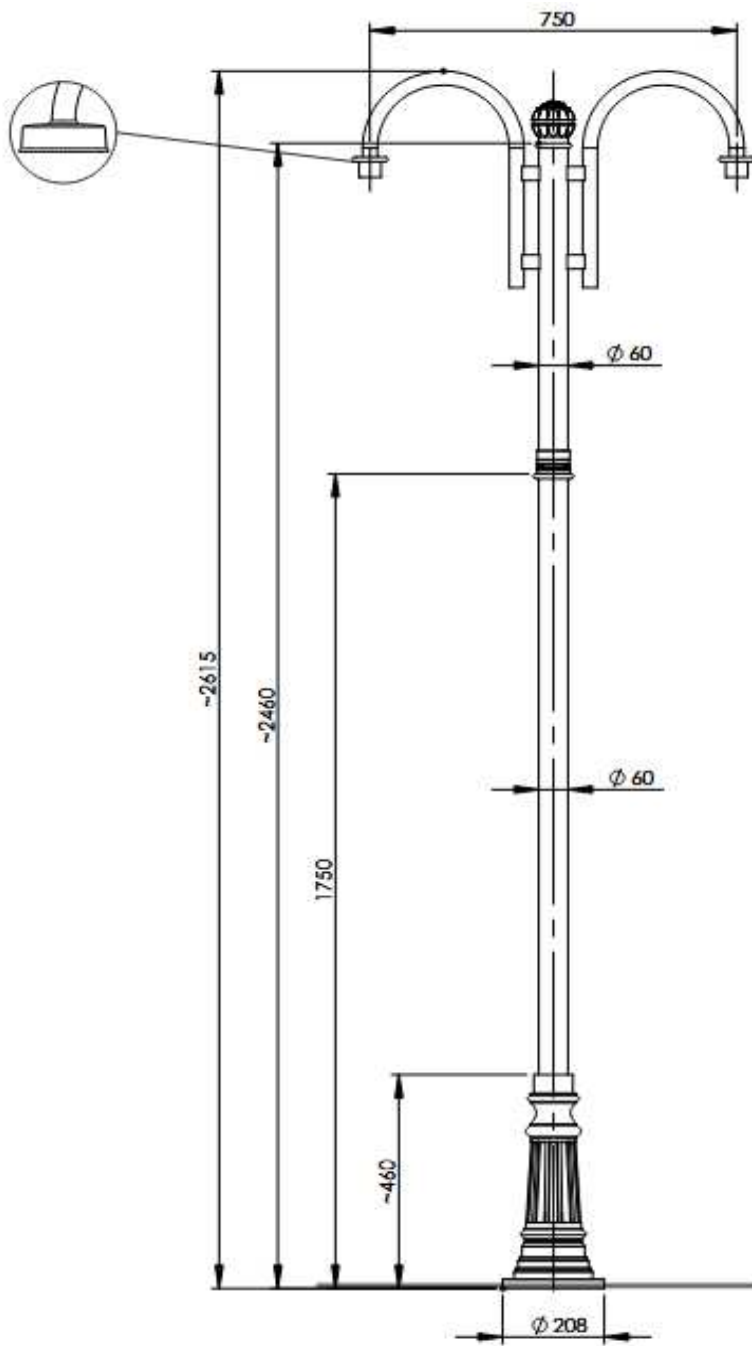

Sie werden überrascht sein, wie kreativ Sie sind, wenn Sie erstmal die Lust gepackt hat...

CYPR C2P

CYPR XL

RODOS XL 2/2

folg. Höhe lieferbar

X 1580 mm

X 1980 mm

X 2330 mm