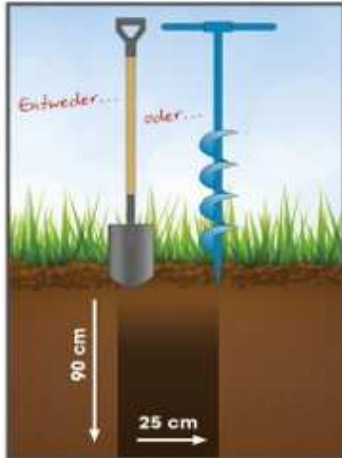

Und so einfach geht's:

Mit Spaten oder Erdlochbohrer Loch ausheben, ...