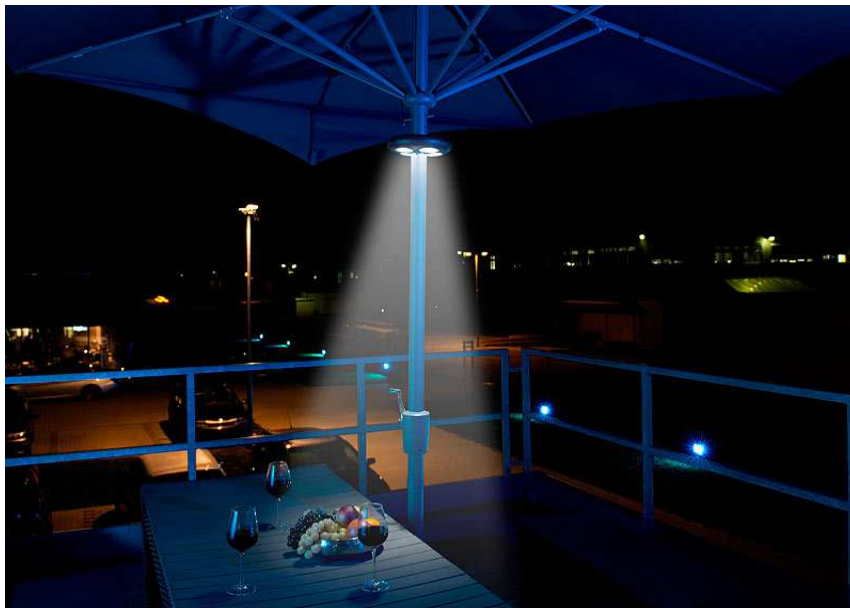

### Luminea Sonnenschirmbeleuchtung Solar

- x 8 Stränge für ideale Verteilung am Sonnenschirm
- x 72 tageslichtweiße LEDs mit je 3 Lumen
- x 145 cm Länge / Strang
- x Lichtabstand ca. 18 cm
- x Lieferung ohne Sonnenschirm

**Kundenbeitrag von T.K. aus GREVEN:**  
Wir haben das LED Netz unter unserem Pavillon. Es passt genau in die streben. Einfach super gemütlich.

**Kundenbeitrag von J.W. aus Am Mellensee:**  
Sorgenfreies Stimmungslicht, einfach toll

## Sonnenschirmbeleuchtung Lunartec

Licht in alle Richtungen: 4 drehbare spots

3 Helligkeitsstufen einstellbar

Zur Klemmmontage an Stangen von 15 - 45 mm

**12 LEDs, 3 Stufen: 50 / 150 / 200 lm**

WELCOME  
TO THE  
GARDEN  
PARTY

## Freistehender Wasserschlauch

für einen Schlauch mit 20 m Länge

Aus Gusseisen, antikes Design

Traglast max. 9 KG  
Gewicht ca. 3,2 KG,

Farbe: Braun