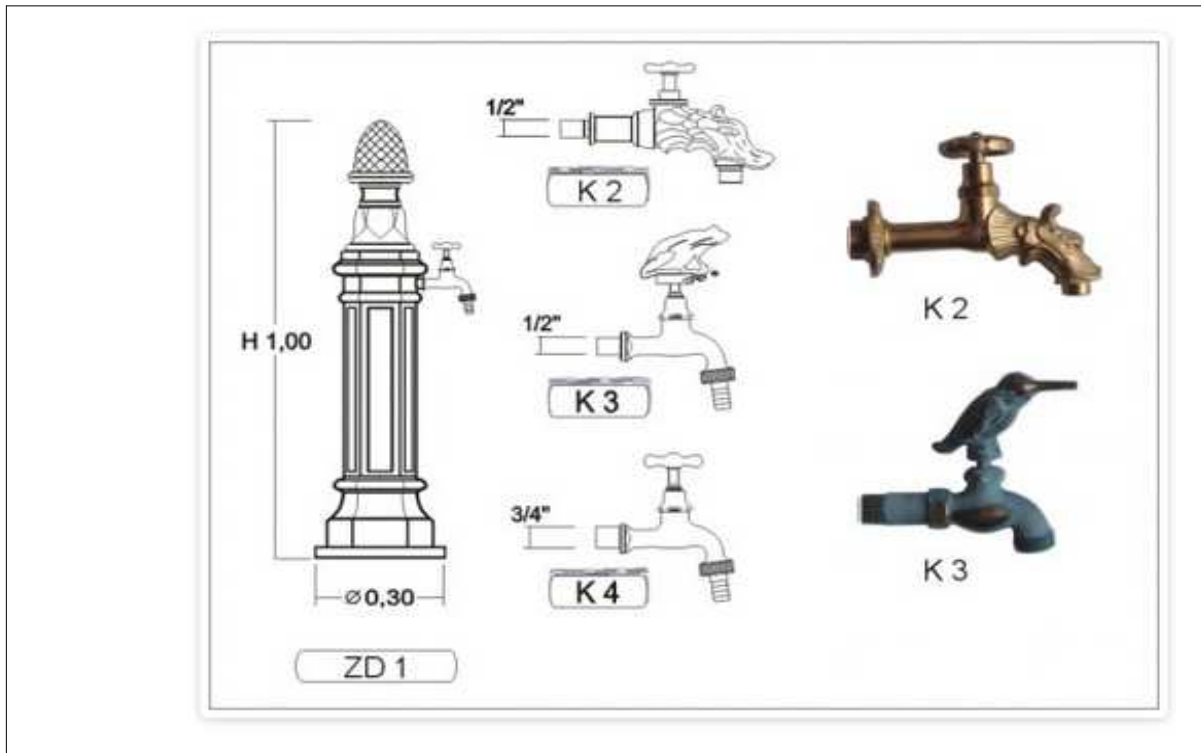

weitere Informationen erhalten Sie
auch in unserem Video

Handpumpe & Brunnen
<https://youtu.be/QNMTj9KjDhg>

Wasserhahn Messing
 Brass water tap
 Art.Nr. 72.1950.013.10
 13 x 15 x 2 cm

Art.-Nr. 72-1870-120...
 H= 120 cm, B= 56 cm, T= 50 cm

Wandbrunnen

Art.-Nr. 72-1910-078
 H= 78 cm, B= 46 cm, T= 24 cm

Art.-Nr. 72-1850-085
 H= 85 cm, B= 42 cm, T= 34 cm