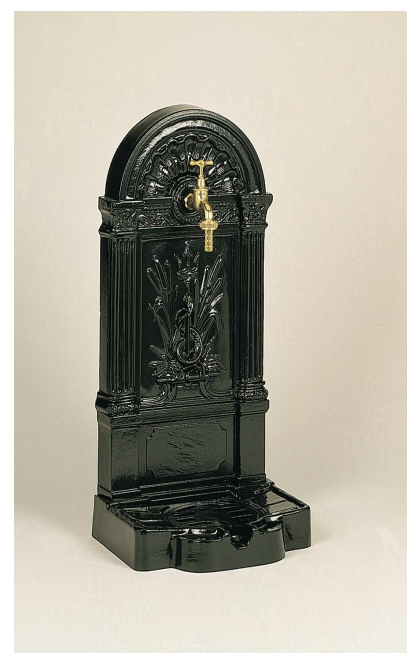

weitere Informationen erhalten Sie
auch in unserem Video

Handpumpe & Brunnen
<https://youtu.be/QNMTj9KjDhg>

Wasserhahn Messing
 Brass water tap
 Art.Nr. 72.1950.013.10
 13 x 15 x 2 cm

Art.-Nr. 72-1870-120...
 H= 120 cm, B= 56 cm, T= 50 cm

Wandbrunnen

Art.-Nr. 72-1910-078
 H= 78 cm, B= 46 cm, T= 24 cm

Art.-Nr. 72-1850-085
 H= 85 cm, B= 42 cm, T= 34 cm